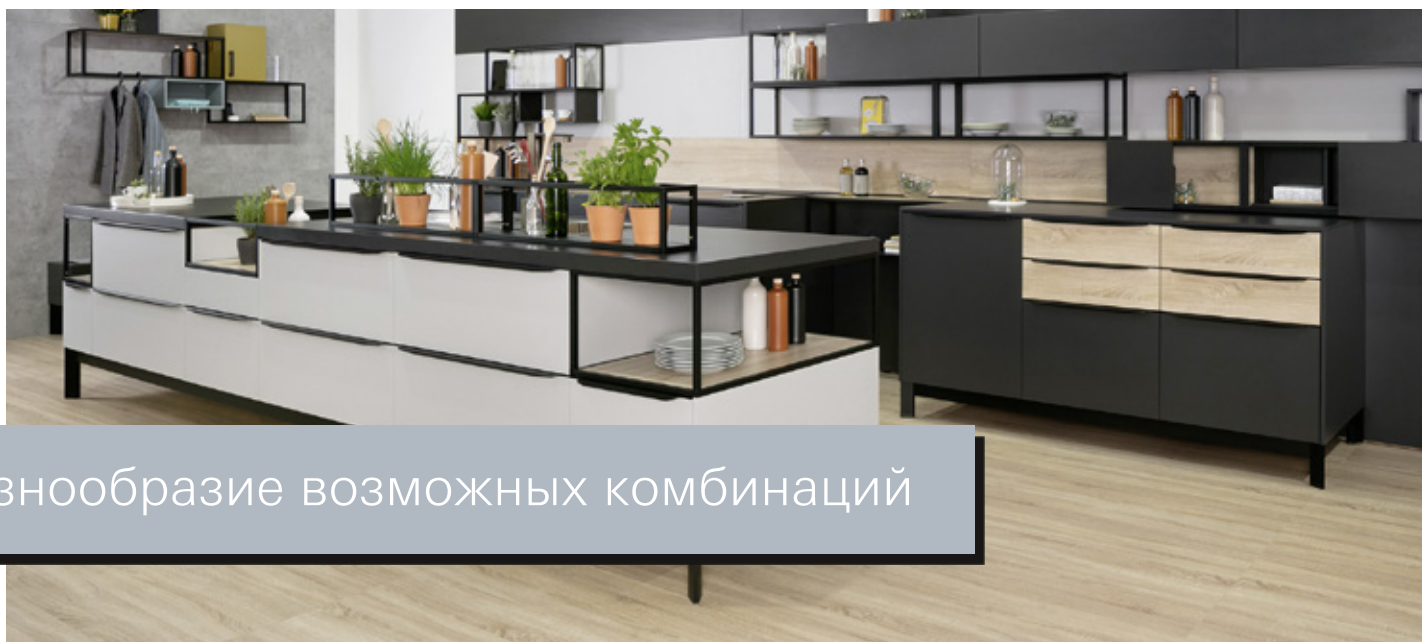

- Поверхности E6/C35 в черном цвете и E6/Inox
- Другие поверхности по запросу

Откройте для себя стеллажные системы

Разнообразие возможных комбинаций

Разнообразие продукции

Системы оформления интерьера Schüco