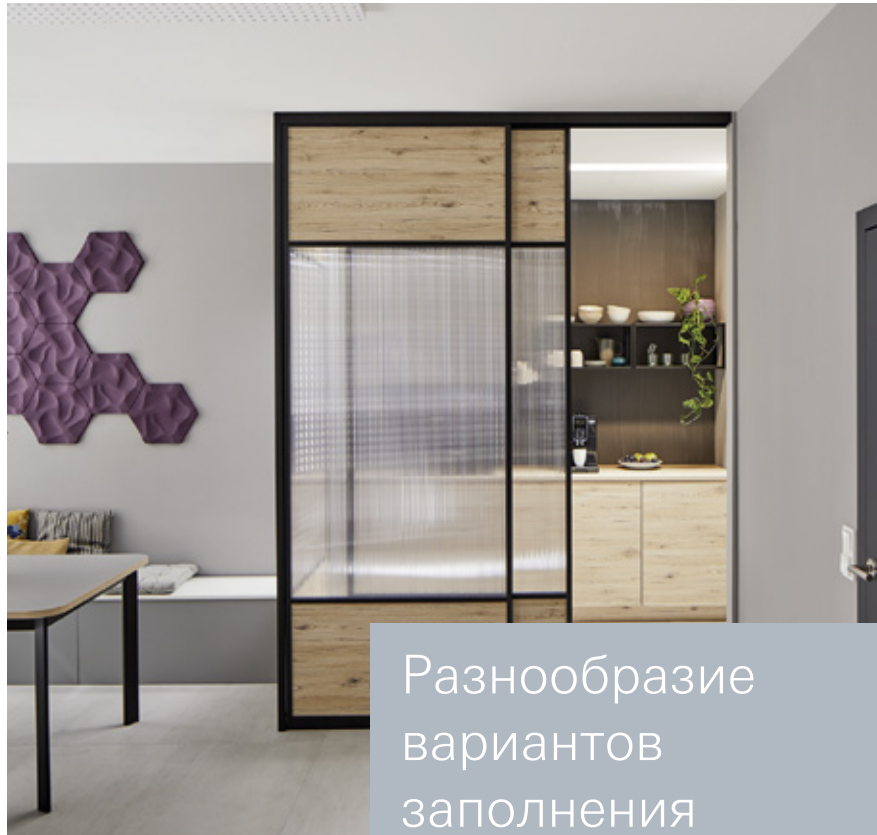

Системы оформления интерьера Schüco

Новое, необычное, креативное. Умение сосредоточиться на самом важном. Гармоничное сочетание дизайна с функциональностью. Schüco Openstyle — это идеальное решение для творческого и неповторимого дизайна интерьеров. Универсальная, легкая, прозрачная и пригодная для любого использования система — неисчерпаемый источник вдохновения и новых идей при обустройстве жилого пространства.

- Поверхности E6/C35 в черном цвете и E6/EV1 алюминий
- Для заполнения толщиной 16 или 19 мм

Разнообразие
вариантов
заполнения

Откройте для себя
систему оформления
интерьера

Стеллажные системы Schüco

Стеллажные системы Schüco открывают множество возможностей для применения, их можно индивидуально и гибко комбинировать с системами оформления интерьера Schüco.