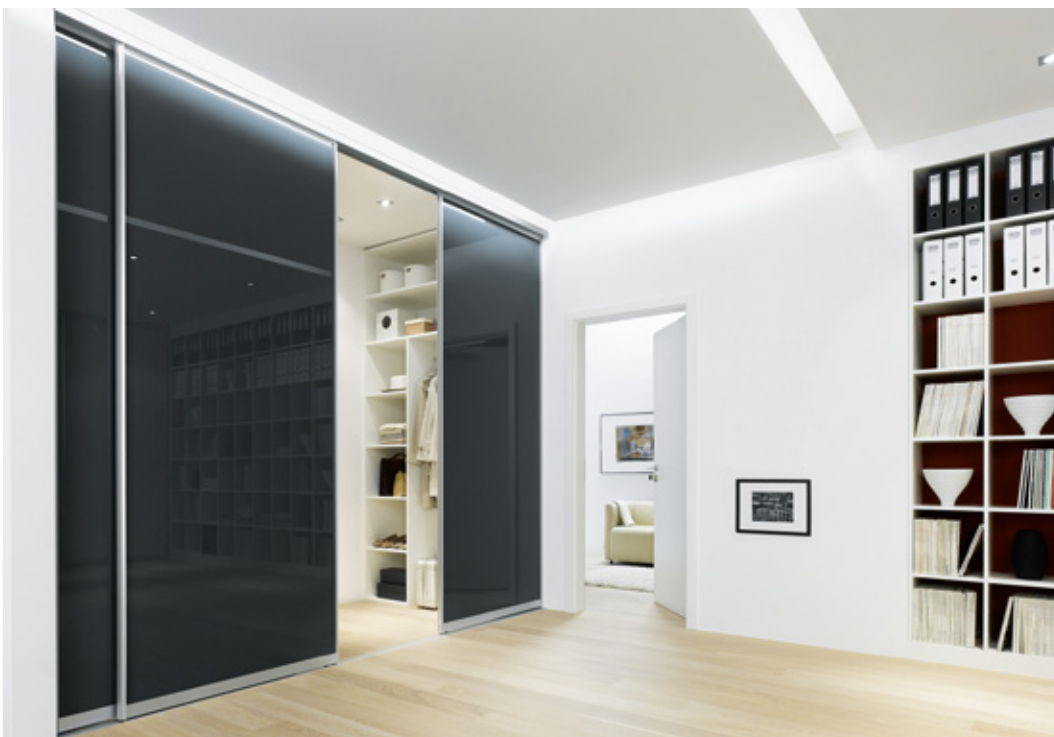

Откройте для себя систему раздвижных дверей MST