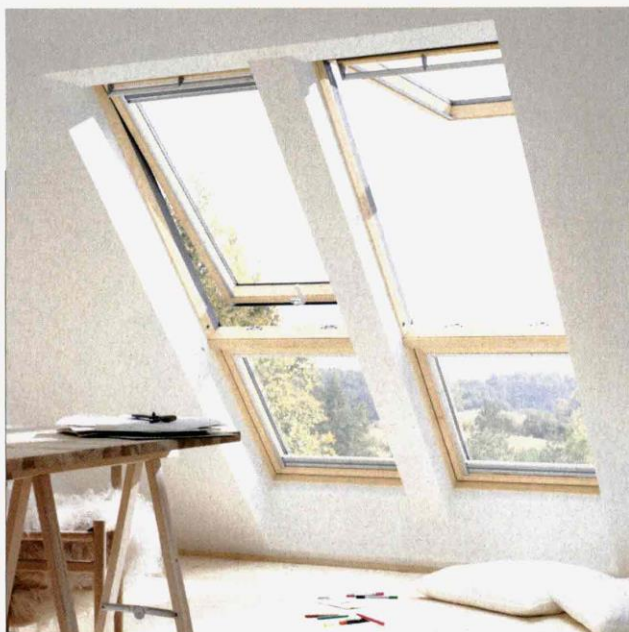

GLI INTERVENTI SOFT CHE MIGLIORANO IL BENESSERE INDOOR

servizio di FLORA BORTONE

PARETI DAI TONI CHIARI
E SOFFITTI BIANCHI
REGALANO UNA VISIONE
PIÙ AMPIA DELLO SPAZIO.

ARREDI BIANCHI O DI COLORE
CHIARO, LINEE LEGGERE
E DAL DESIGN SLANCIATO
AMPLIFICANO LA LUCE.

GLI SPECCHI, SINGOLI O IN
MULTIPLI, RIFLETTONO LA LUCE
NATURALE SOPRATTUTTO
SE VICINI A UNA FINESTRA.

PAVIMENTI CONTINUI EFFETTO
CEMENTO E PIASTRELLE IN GRES
IN GRANDE FORMATO CREANO
AMBIENTI VISIVAMENTE PIÙ AMPI.

I PUNTI LUCE, IN ZONA GIORNO
E IN ZONA NOTTE, VALORIZZANO,
GLI AMBIENTI, MODIFICANDONE
LA PERCEZIONE.

LE PORTE INTERNE A VETRI
DONANO UN SENSO
DI CONTINUITÀ TRA GLI AMBIENTI.

LE FINESTRE DAI PROFILI SOTTILI
E I LUCERNARI CHE DIFFONDO
LA LUCE ZENITALE
CONTRIBUISCONO AL COMFORT
AMBINETALE.

LE FINESTRE CON PROFILI SEMPRE PIÙ MINIMAL SONO L'ALLEATO PERFETTO PER AVERE PIÙ LUCE NEGLI AMBIENTI INDOOR

FINESTRE dai bordi sottili

10

La finestra a bilico per tetti Gpl di **Velux** ha una doppia apertura: verso l'esterno a 45°, oppure a bilico con rotazione del battente di 180°. L'elemento fisso amplifica la luce naturale, rendendo molto più luminosa la stanza. In foto, la versione in finitura legno naturale con vetri standard, L78xP140 cm, €907,68 (escluso l'elemento fisso). www.velux.it