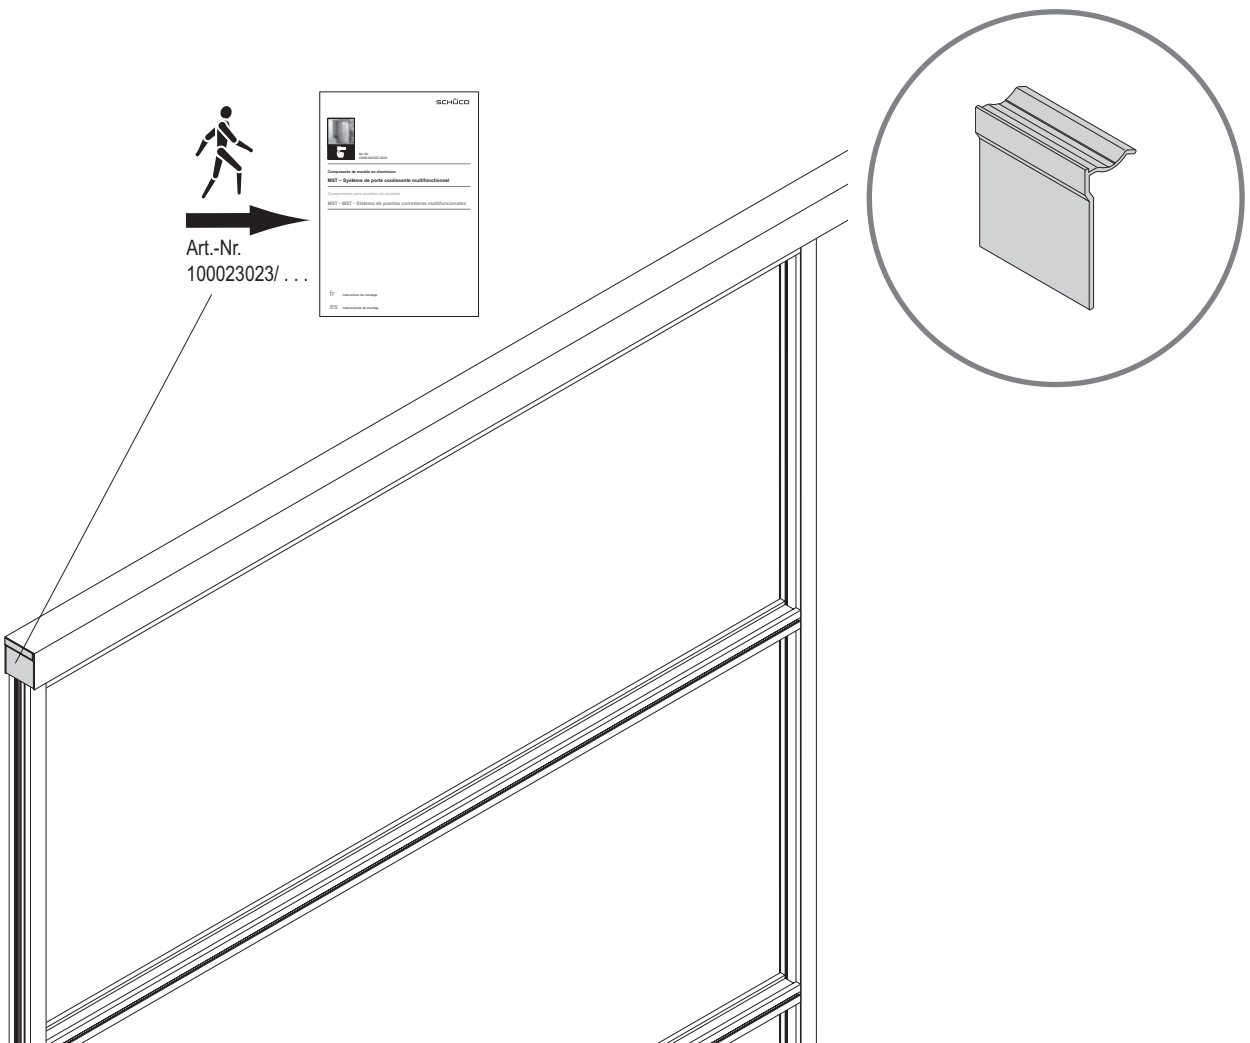

7

8

9

10

11

12

Art.-Nr.
100023023/...

Schüco Interior Systems KG
Werk Borgholzhausen
In der Lake 2
D-33829 Borgholzhausen
Tel. +49 5425 12-0
Fax +49 5425 12-236
interior-systems@schueco.com, www.schueco.com/interior-systems