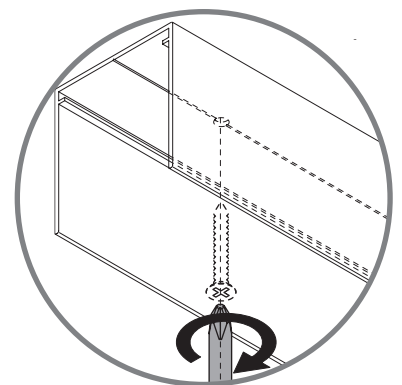

7

8

9

10

11

12

Art.-Nr.
100023023/...

Schüco Interior Systems KG
Werk Borgholzhausen
In der Lake 2
D-33829 Borgholzhausen
Tel. +49 5425 12-0
Fax +49 5425 12-236
interior-systems@schueco.com, www.schueco.com/interior-systems