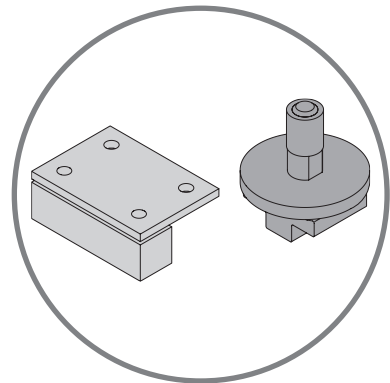

7

8

9

10

11

12

Art.-Nr.
100023023/...

Schüco Interior Systems KG
Werk Borgholzhausen
In der Lake 2
D-33829 Borgholzhausen
Tel. +49 5425 12-0
Fax +49 5425 12-236
interior-systems@schueco.com, www.schueco.com/interior-systems