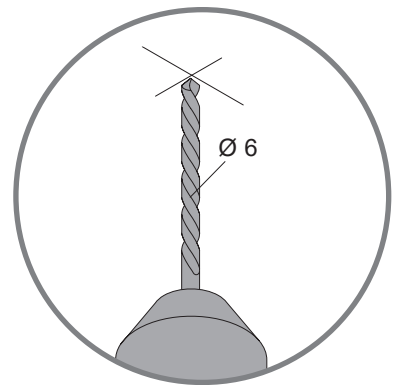

12

fr

Merci de respecter impérativement ce qui suit:

Le matériel de fixation (chevilles) inclus dans la livraison est adapté aux murs en béton et aux matériaux pleins uniquement (p. ex. grès calcaire KS). Les matériaux de montage doivent être vérifiés par l'installateur quant à leur adéquation avec l'emplacement de montage prévu.

es

Tener en cuenta necesariamente:

El material de fijación suministrado solo es apropiado para paredes de hormigón y materiales de construcción sólidos (como, por ejemplo, ladrillos sílico-calcareos KS). La idoneidad de los materiales de montaje ha de ser comprobada por el montador en el lugar de montaje previsto.