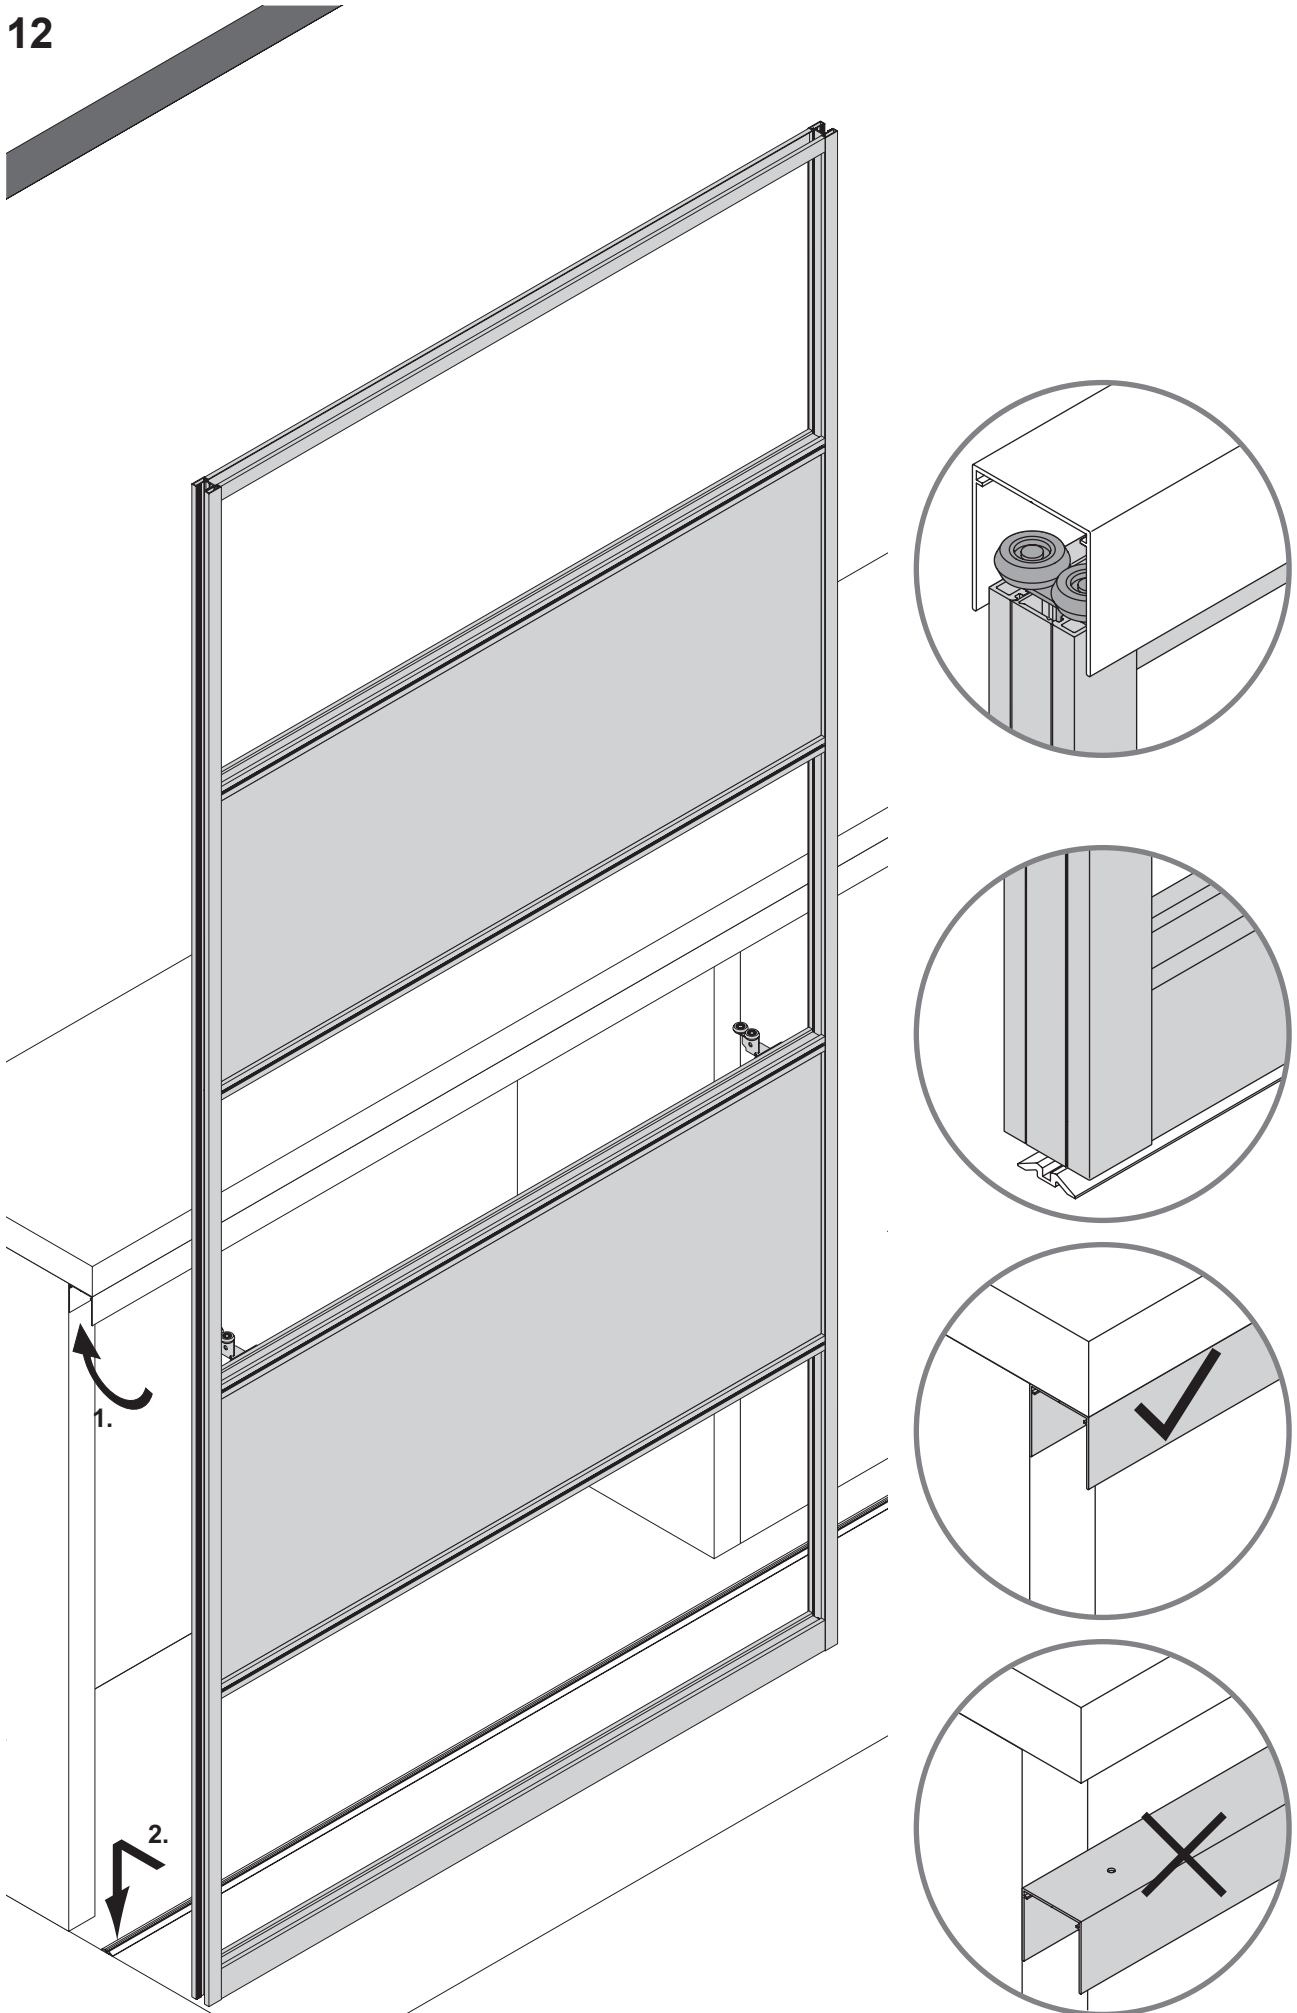

7

8

9

10

11

12

Art.-Nr.
100023023/...

Schüco Interior Systems KG
Werk Borgholzhausen
In der Lake 2
D-33829 Borgholzhausen
Tel. +49 5425 12-0
Fax +49 5425 12-236
interior-systems@schueco.com, www.schueco.com/interior-systems