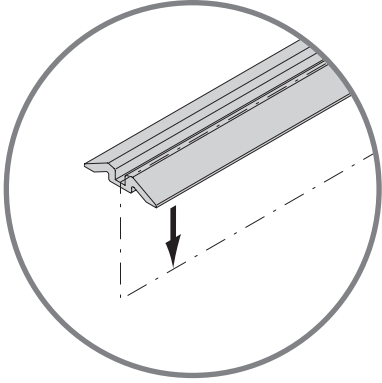

7

8

9

10

11

12

Art.-Nr.
100023023/...

Schüco Interior Systems KG
Werk Borgholzhausen
In der Lake 2
D-33829 Borgholzhausen
Tel. +49 5425 12-0
Fax +49 5425 12-236
interior-systems@schueco.com, www.schueco.com/interior-systems