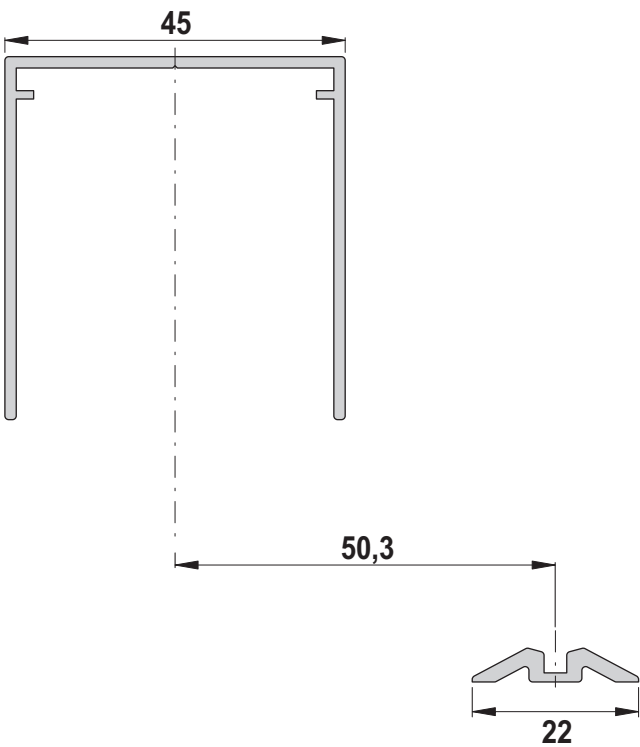

13

14

1

2

3

4

5

6

7

8

9

10

11

12

Art.-Nr.
100023023/...

Schüco Interior Systems KG
Werk Borgholzhausen
In der Lake 2
D-33829 Borgholzhausen
Tel. +49 5425 12-0
Fax +49 5425 12-236
interior-systems@schueco.com, www.schueco.com/interior-systems