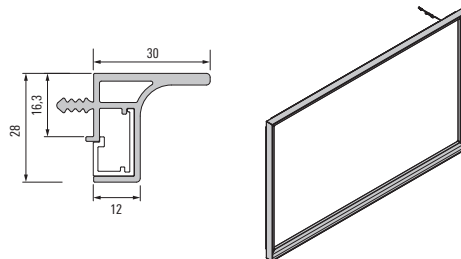

SCHÜCO

Schüco Iumacube Regalsystem
Schüco Iumacube shelving system

Licht in seiner schönsten Form Light in its most beautiful form

Schüco Illumacube setzt ein Möbelstück in Szene, macht das Regal zur Bühne, gibt dem Raum Atmosphäre. Der Rahmen wird als Einheit über Nut und Harpunensteg vor einen Korpus montiert und schafft durch die indirekte Beleuchtung eine stimmungsvolle und besondere Atmosphäre. Für die Stromzufuhr wird lediglich eine Bohrung zur unsichtbaren Kabelführung im Ober- oder Unterboden benötigt. Die Küche bekommt einen wohnlichen Akzent, im Bad beleuchtet es die hervorzuhebenden Elemente, Regalfächer erstrahlen durch indirekte Beleuchtung und die schmückenden Inhalte einer Vitrine werden in den Fokus gestellt.

Schüco Illumacube showcases a piece of furniture, turns a shelf into a stage, and adds ambience to a room. The frame is installed in front of a carcass as a unit with a groove and harpoon bridge, and the indirect, all-round lighting creates a special atmosphere. Power is supplied via the corner cleats with just one cable outlet. This adds a homely touch to the kitchen, highlights design features in the bathroom, illuminates shelves with indirect lighting, and turns ornaments in a display cabinet into showpieces.

Produktvorteile

- Rahmen wird als Einheit vor einen Korpus montiert
- Nur ein Kabelauslass
- Integrierte Stromführung über die Eckverbindung
- Lichtaustritt nicht direkt sichtbar

Benefits

- Frame is mounted in front of a carcass as a unit
- Just one cable outlet
- Integrated power supply via the corner joint
- Light output not immediately visible