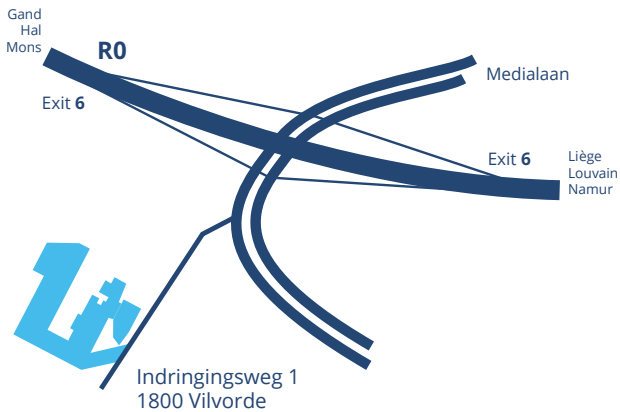

DESCRIPTION DE ROUTE

EN VENANT DU RING DE BRUXELLES

VENANT DE BREDA - ANVERS

Suivez la E19 direction Bruxelles jusqu'au Ring de Bruxelles (R0). Ne prenez pas la sortie Vilvorde avant le Ring.

Prenez Ring de Bruxelles direction Gand et après le viaduc prenez sortie 6, Hôpital Militaire. En bas de la sortie, suivez les flèches à gauche en direction de Living Tomorrow. Vous nous verrez à environ 200 m de la sortie.

VENANT DE GAND - CHARLEROI

Prenez le Ring de Bruxelles (R0) direction Zaventem. Prenez la sortie 6, Hôpital Militaire avant le viaduc.

En bas de la sortie, vous vous dirigez vers la droite, puis toute de suite encore à droite, en prenant l'Indringingsweg. Vous trouvez VOCO / Living Tomorrow à environ 200 m sur la droite.

EN TRANSPORT PUBLIC

Prenez le train jusqu'à la gare de Vilvorde. Devant la gare prenez le bus 820 (direction Expo/Dilbeek) qui s'arrête à VOCO / Living Tomorrow (arrêt 'Living Tomorrow').