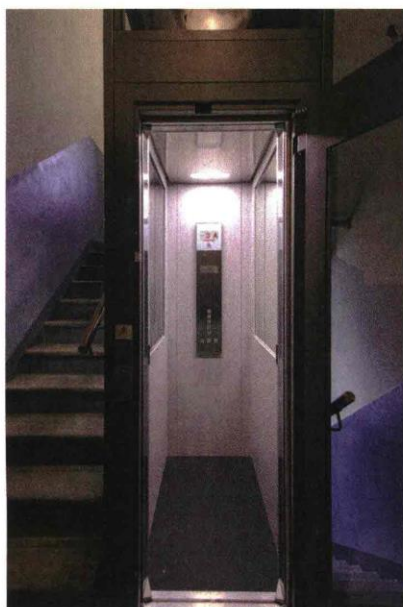

Doccia con finestra

3 IDEE PER RENDERE UNO SPAZIO DEDICATO AL BENESSERE LUMINOSO E CONFORTEVOLE
SAPERFARE DOCCIA SOTTOFINESTRA
I consigli di ANDREA CASTRIGNANO

SKETCHBOOK
Al cielo in una stanza

Guida in cantiere
LE FIGURE DEL CANTIERE EDILE

PROGETTI

CASE SU MISURA

CREATIVITÀ SENZA LIMITI CON PILASTRI CHE DIVENTANO LIBRERIE, DOCCE CHE RUOTANO INTORNO ALLE FINESTRE O PASSAGGI NASCOSTI PER I GATTI

BIENSALE
n. 25 / 10 / 2023

COMBI-LOCK VIENE USATO PER COLLEGARE DUE SISTEMI A BINARIO AGEVOLANDO LO SPOSTAMENTO DEL SOLLEVATORE DA UNA STANZA ALL'ALTRA.
www.guldmann.com

COMPACT È SUPER COMPATTO PER EDIFICI CON SPAZI LIMITATI. LA CABINA INTERNA PUÒ ESSERE DI 80X120CM CON LA PORTA DA 75 CM SECONDO IL DM 236/89.
www.schindler.it

SCHÜCO ASE 80 HI HA LA SOGLIA A FILO PAVIMENTO E CONSENTE UN PASSAGGIO SENZA BARRIERE. LA VERSIONE TIPTRONIC CONSENTE L'APERTURA AUTOMATICA.
www.schueco.it