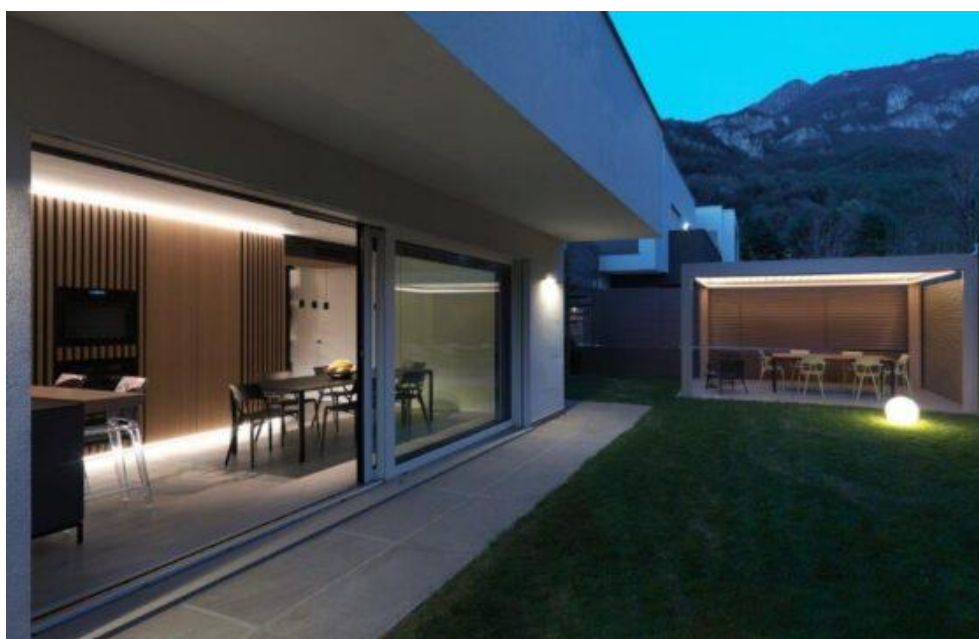

Utenti unici n.d.

Visite mensili 10.114

4 settembre 2023

Una residenza privata a Lecco e i suoi serramenti in alluminio

A Lecco, una residenza progettata da Moroni Architettura 2.0 ha fatto spazio a soluzioni scorrevoli in alluminio di Schüco

L'architetto Davide Moroni, di **Moroni Architettura 2.0**, ha firmato il progetto per una villa a Lecco sviluppata su due livelli.

L'organizzazione degli spazi ha previsto al piano terra cucina e living; al piano superiore la zona notte, uno studio e i servizi. Gli ambienti sono caratterizzati da leggerezza e luminosità, risultati ottenuti grazie all'inserimento di soluzioni in alluminio **Schüco**, fondamentali per rispettare le peculiarità progettuali e per il benessere abitativo. I sistemi per finestre e scorrevoli in alluminio **Schüco**, infatti, hanno consentito di vincere la sfida della trasparenza e della continuità visiva tra indoor e outdoor, garantendo al contempo la sicurezza dell'intera abitazione.