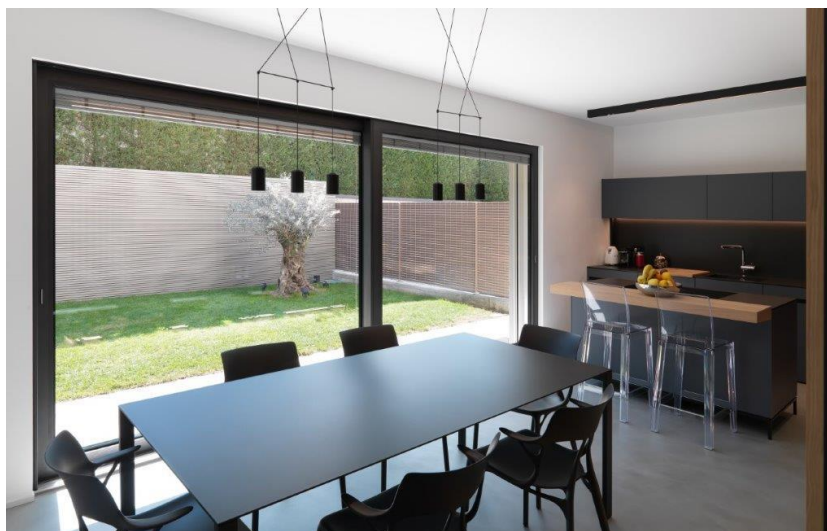

Schüco Italia_Villa B_Lecco_Pics by Daniele Domenicali (48)