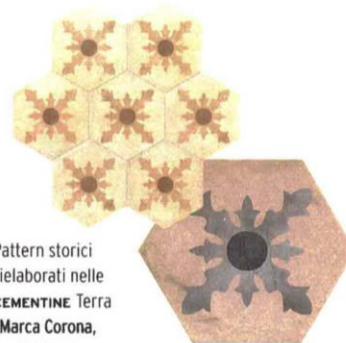

{ SCUOLA DI STILE }

country chic

GLI INGREDIENTI BASE

Pattern storici rielaborati nelle **CEMENTINE** Terra [Marca Corona, cm 25x21,6].

Ampie vetrate e tanta natura? Arreda il living in stile veranda: mobili in&out, credenze dal sapore vintage e una cucina classica

Shabby la **CREDENZA** Keanu [Loberon, cm 86,5x39x158h € 598].

Sono contenute in un pack d'antan le saponette Peony, al profumo di peonia [Alchimia € 5,60]. |EG|