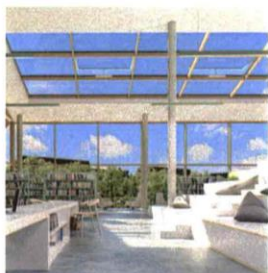

Periodici S.r.l.

Scelte rustiche con *animo poetico*

[COUNTRY CHIC]

NELLA CAMPAGNA
VENETA UNA CASA
COLONICA VIENE
RECUPERATA APRENDONE
UN LATO SULLA
VERANDA E UTILIZZANDO
MATERIALI GREZZI
(DAL FERRO AL LEGNO AL
CEMENTO). TANTE
IDEE PER CHI ASPIRA A
UN AUTENTICO
STILE RUSTICO, MA
CON TUTTI I COMFORT

MUSICA
Inquadra il QR Code
e sfoglia questa casa
ascoltando 'I'm the Mood
for love' di Julie London.

foto Gianni Basso/Vega MG
testi Chiara Sessa

[SCUOLA DI STILE]

NON SOLO SERRA

Il giardino d'inverno è
diviso in due: una parte
è destinata alla limonaia,
ricovero per le piante
più delicate, l'altra è un
prolungamento della
cucina che così è
inondata di luce. La
separazione evita la
dispersione del calore.

I MATERIALI

Con spazi che affacciano sul dehors scegli rivestimenti interni dall'aspetto rustico e che richiamano la terra.

PIATTAFORMA per facciate riportate Schüco AOC combinata al sistema per lucernari AW RO 50 [Schüco Italia].