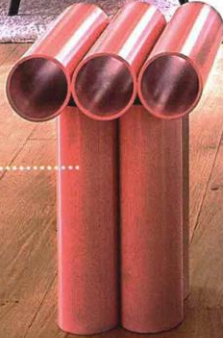

APRILE 2023

€ 2,50

CASA facile

IL MAGAZINE CHE ARREDA CON TE

Tessili che passione!
VESTI LA ZONA NOTTE CON IL COLORE

PROGETTI FELICI (IN ROSA)

- Intervista a Patricia Urquiola
- La nuova rubrica di Carlotta Oddone
- La poltrona di Lina Bo Bardi

Circa
SALI SUL TRAM DEI 50€

Come realizzare il mix di stile & funzionalità che tutti sogniamo? Ne parliamo in questo numero speciale e... dal vivo: dal 17 al 23 aprile alla Milano Design Week, vieni sul tram di CasaFacile e seguici sui social!