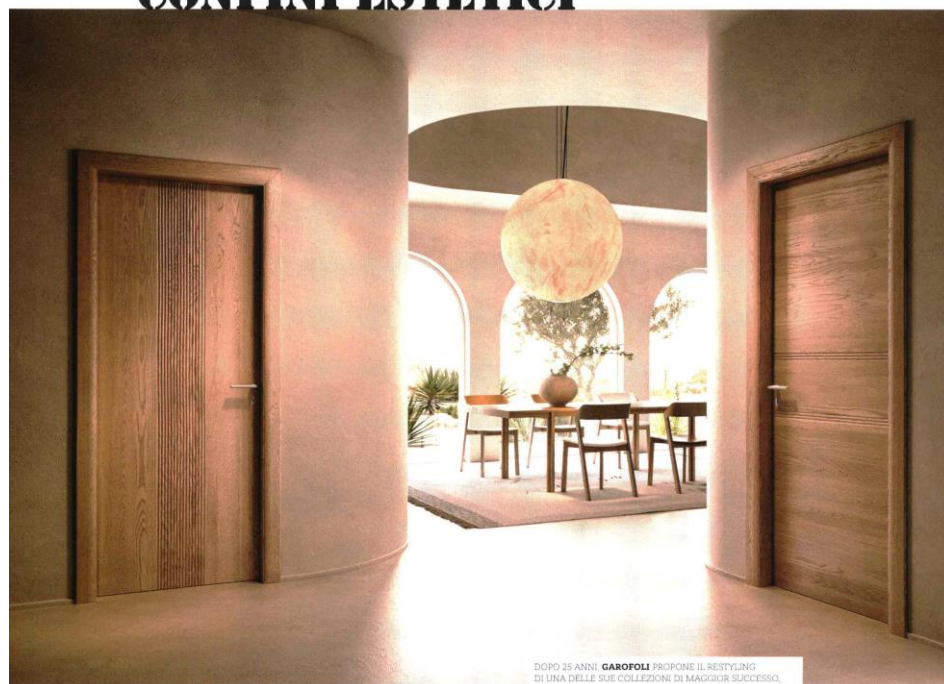

LookIng
AROUND
PRODUCTION

CONFINI ESTETICI

Porte e serramenti non sono più solo elementi con cui suddividere gli spazi e distinguere indoor da outdoor, ma anche segni progettuali decisivi nella configurazione di ogni ambiente

di Andrea Pirruccio

LookIng
AROUND
PRODUCTION