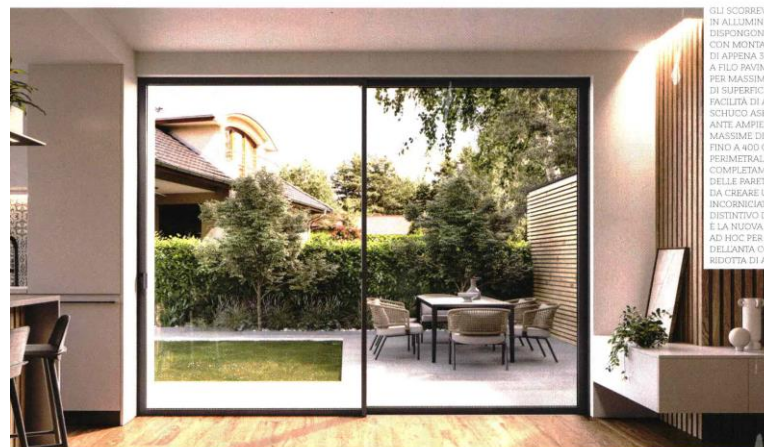

LookIng
AROUND
PRODUCTION

CONFINI ESTETICI

Porte e serramenti non sono più solo elementi con cui suddividere gli spazi e distinguere indoor da outdoor, ma anche segni progettuali decisivi nella configurazione di ogni ambiente

di Andrea Pirruccio

LookIng
AROUND
PRODUCTION