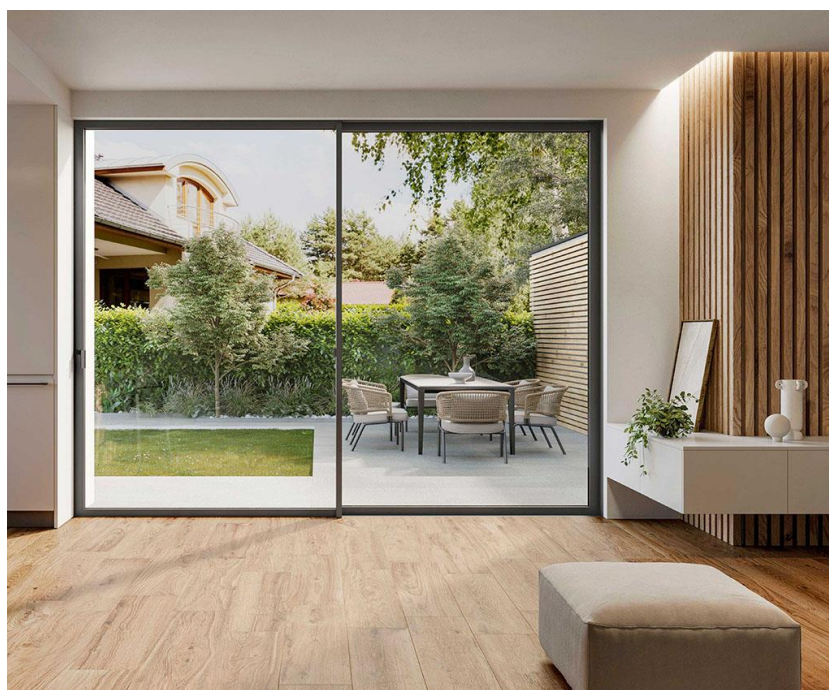

Visite mensili 178.000

16 gennaio 2023

Telai come quadri

Parole d'ordine: personalizzazione e performance. Con pannelli ultraluminosi e funzioni smart

SCHÜCO, ASE 51, PANORAMA DESIGN Sistema scorrevole di alluminio caratterizzato dai profili estremamente snelli del telaio. In particolare, il montante centrale di soli mm 32 contribuisce a creare un'ottima continuità visiva tra interno ed esterno. Grazie alla modularità dei componenti è possibile combinare diversi profili di anta e telaio.