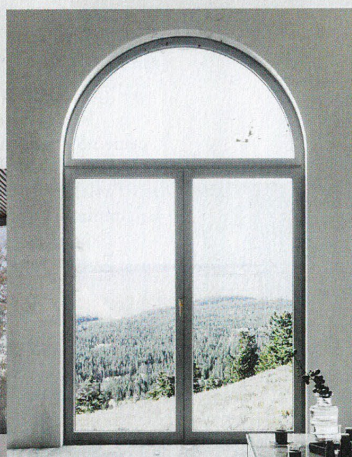

*Tutto parte dal divano: i colori vibranti,
il ritmo serrato di forme morbide e squadrate,
l'intreccio di pezzi vintage e contemporanei*

VETRINA / SERRAMENTI

Velux

GPU Integra, finestra a vasistas con apertura elettrica controllabile a distanza. Di legno termo trattato rivestito in poliuretano, non richiede manutenzioni

➤ VELUX.IT

Schüco

Block System, sistema per finestre in alluminio. Grazie alla esclusiva anta a scomparsa garantisce il 10% di luce in più rispetto a una finestra tradizionale

➤ SCHUECO.IT

Le forme della trasparenza

Oknoplast

Prismatic, serramenti in Pvc. Dal profilo ribassato e leggero, garantiscono elevate prestazioni di isolamento termo-acustico

➤ OKNOPLAST.IT

Sciuker

Skill Energy, serramenti in legno e alluminio. All'interno, il calore del lamellare, all'esterno, una resistente lamina metallica termo-profilata

➤ SCIUKER.IT

Finstral

FIN-Slide Classic-line, portafinestra scorrevole. Il lato esterno è in alluminio di serie, quello interno è disponibile in Pvc, alluminio, legno o ForRes

➤ FINSTRAL.COM

Fossati Serramenti