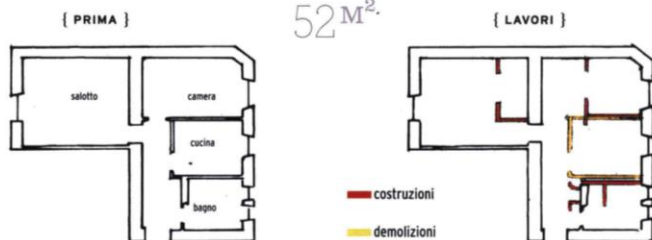

{ PRIMA&DOPO } — a cura di Elena Favetti

→ Sei un architetto e vuoi entrare nella squadra CF? Vai su » casafacile.it/tag/diventa-professionista-cf-style.
→ Cerchi un architetto? Vai su » casafacile.it/architetti-e-interior-designer o a pag. 235 dove trovi i 4 scelti per te questo mese.

di Sara Edalatkhab
architetto CF style
di Roma
» www.sara-edalatkhab.design

Adesso ogni attività ha IL GIUSTO SPAZIO

{ BILOCALE }

CON POCHE INTERVENTI MURARI, L'ARCHITETTO HA RICAVATO, IN QUESTO PICCOLO APPARTAMENTO, UNO SPAZIO PER OGNI FUNZIONE: LA CUCINA CON PRIVACY, LA SALA DA PRANZO, IL SOGGIORNO... NON MANCA NULLA, NEANCHE LA CABINA ARMADIO!

Un bilocale ampio ma diviso male: la proprietaria dopo qualche anno si rende conto che gli spazi le stanno stretti ma, adorando casa e zona, invece di cambiare, chiama l'architetto CF style Sara Edalatkhab perché faccia un piccolo miracolo e ridisegni le stanze su misura per lei. La situazione di partenza? Una piccola camera da letto, un soggiorno con tavolo da pranzo e una cucina male organizzata, distanti tra loro. Il desiderio? Una cabina armadio e una zona giorno più funzionale. **[LA SOLUZIONE]** Prima di tutto, salotto e camera sono stati scambiati: la stanza può acquisire, così, una cabina e anche più privacy. La nuova cucina, più compatta ma anche più funzionale, è ora al posto della vecchia camera

si affaccia, pur essendo separata da una porta, sulla zona pranzo che la mette in comunicazione con il soggiorno. Gli spazi sono distinti ma condivisi. «Durante il cantiere», racconta Sara, «abbiamo fatto riemergere il muro faccivista che era stato coperto dall'intonaco: non solo è diventato un oggetto decorativo ma anche un elemento che connette e collega soggiorno e zona pranzo in un'unica sala living. Vista la grande luminosità dei locali e la scelta da parte della proprietaria di avere una cucina gialla, tutte le nuance dell'appartamento sono brillanti, colori primari che ben risaltano proprio sulle pareti 'grezze': dalle porte blu elettrico al pavimento in essenza calda e scura, in perfetto equilibrio tra passato e presente. 17