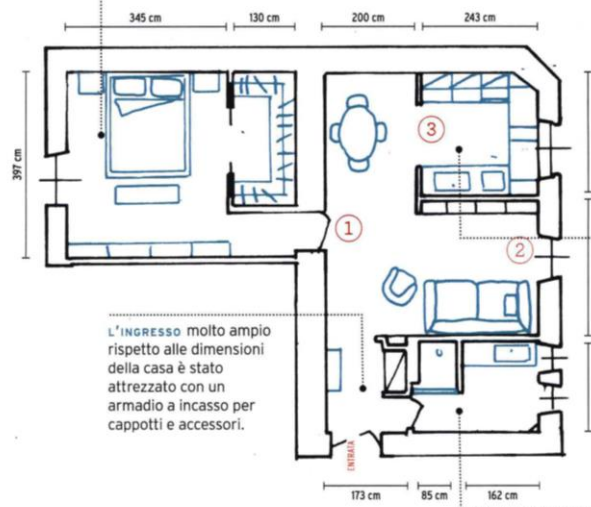

L'INGRESSO molto ampio rispetto alle dimensioni della casa è stato attrezzato con un armadio a incasso per cappotti e accessori.

BUDGET*

Demolizioni tramezzi	€ 2.500
Demolizioni pavimento e massetto	€ 1.600
Costruzione nuovi tramezzi	€ 6.500
Rivestimento pareti bagno e cucina	€ 1.900
Posa parquet	€ 1.100
Tinteggiatura pareti e soffitti	€ 3.500
Fornitura e posa infissi in alluminio	€ 9.000
Nuovo impianto elettrico	€ 4.500
Nuovo impianto idrico	€ 2.900
Nuovo impianto termico (riscaldamento e rinfrescamento)	€ 1.900
TOTALE (IVA ESCLUSA)	€ 35.400

LA VECCHIA CAMERA è stata stata divisa in 2 per creare una cucina compatta ma efficiente, con una grande apertura sul tavolo da pranzo.

IL BAGNO è rimasto al suo posto ma è stato ridimensionato e attrezzato con doccia in nicchia e ampio mobile lavabo.

LE NOSTRE SCELTE