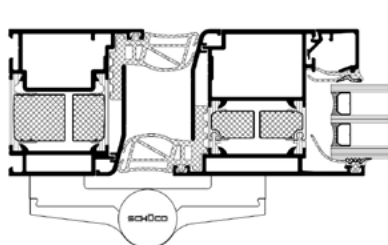

Tilslutningsprinsipp med klemfri bakkant

Tilslutningsprinsipp

Profilmålt terskelløsning

Tegningene viser kun eksempelsnitt

Egenskaper

U-verdi på inntil 1,3 W/m²K

Kombineres i opp til fire seksjoner med mulighet til flere ved spesialkonstruksjon