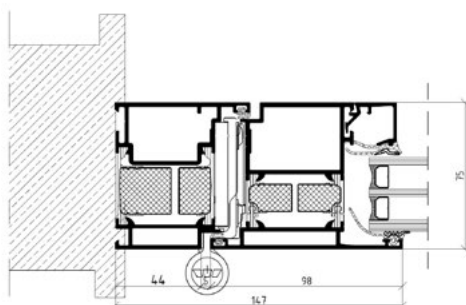

Schüco ADS 75 HD.HI

Slitesterk dør i aluminium

Slitesterk dør ADS 75 HD.HI

ADS 75 HD.HI står for Aluminium Door System, 75 mm byggedybde, Heavy Duty.

Heavy Duty-døren er en robust aluminiumsdør, som du kan sette ditt personlige preg på ved å velge design og tilbehør. Døren er utviklet spesielt for store inngangspartier som skal tåle en høy bruksfrekvens og kan konstrueres som dobbeldør med åpningsbredder på opptil 2 600 mm. Store valgfriheter i farger, form og størrelser gjør at døren kan brukes både i næringsbygg og i boliger med store inngangsparti.

Tilslutningsprinsipp med klemfri bakkant

Tilslutningsprinsipp

Profilmålt terskelløsning

Tegningene viser kun eksempelsnitt

Egenskaper

U-verdi på inntil 1,3 W/m²K

Kombineres i opp til fire seksjoner med mulighet til flere ved spesialkonstruksjon

1 400 mm

Maksimal ramnehøyde

3 000 mm

Maksimal rammevekt

200 kg

Maksimal glasstykkelse

57 mm