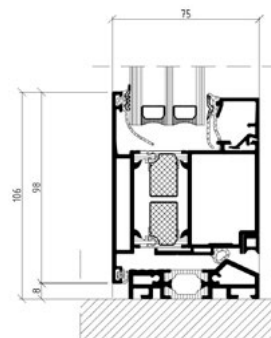

Tilslutningsprinsipp med klemfri bakkant

Tilslutningsprinsipp

Profilmålt terskelløsning

Tegningene viser kun eksempelsnitt

Egenskaper

U-verdi på inntil 1,3 W/m²K

Kombineres i opp til fire seksjoner med mulighet til flere ved spesialkonstruksjon

1 400 mm

Maksimal ramnehøyde

3 000 mm

Maksimal rammevekt

200 kg

Maksimal glasstykkelse

57 mm