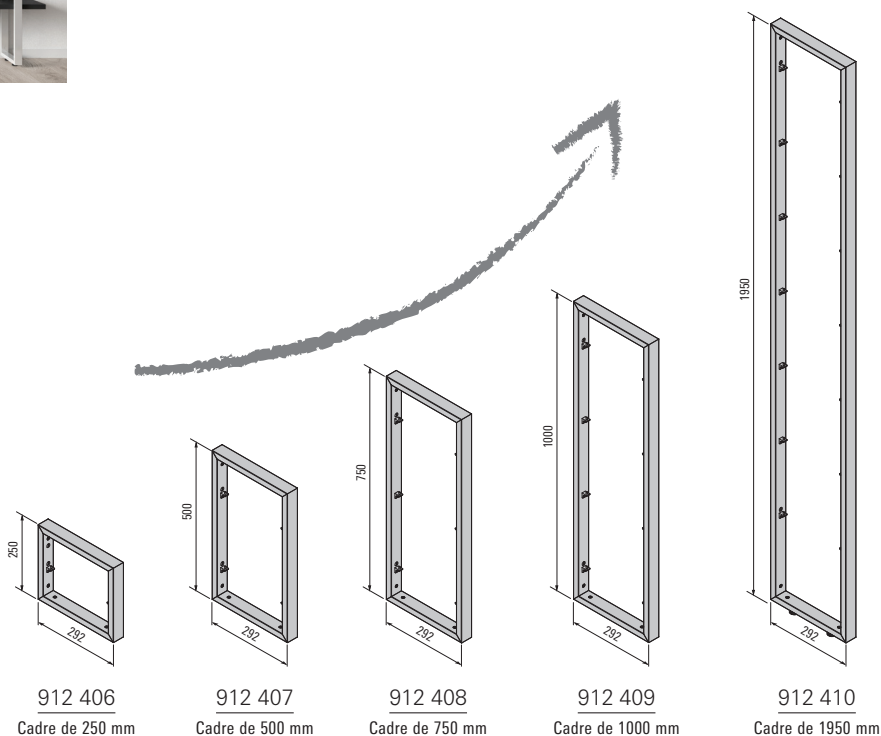

Schüco Mandeo

Le système d'étagères sans fin

La créativité sans limite

Le système d'étagères Schüco Mandeo permet une liberté d'agencement maximale grâce à un principe simple. Des profilés astucieux en aluminium forment le cadre attrayant de ce système d'étagères qui enrichit chaque espace de vie. Il offre davantage de rangement, met en valeur vos équipements préférés et apporte une structure dans les zones individuelles. Il peut être agencé de manière individuelle et complété à souhait.

Des cadres individuels peuvent être combinés au choix et créent ainsi un agencement et un style flexibles; montés au mur, au sol ou une combinaison des deux. Ils ne connaissent pratiquement aucune limite.

Les cadres des étagères sont disponibles en noir ou en inox anodisé et constituent la base d'une conception individuelle.

Assortis à divers motifs et couleurs d'étagère, ils forment un design homogène et s'approprient à tous les styles de vie et à tous les goûts.