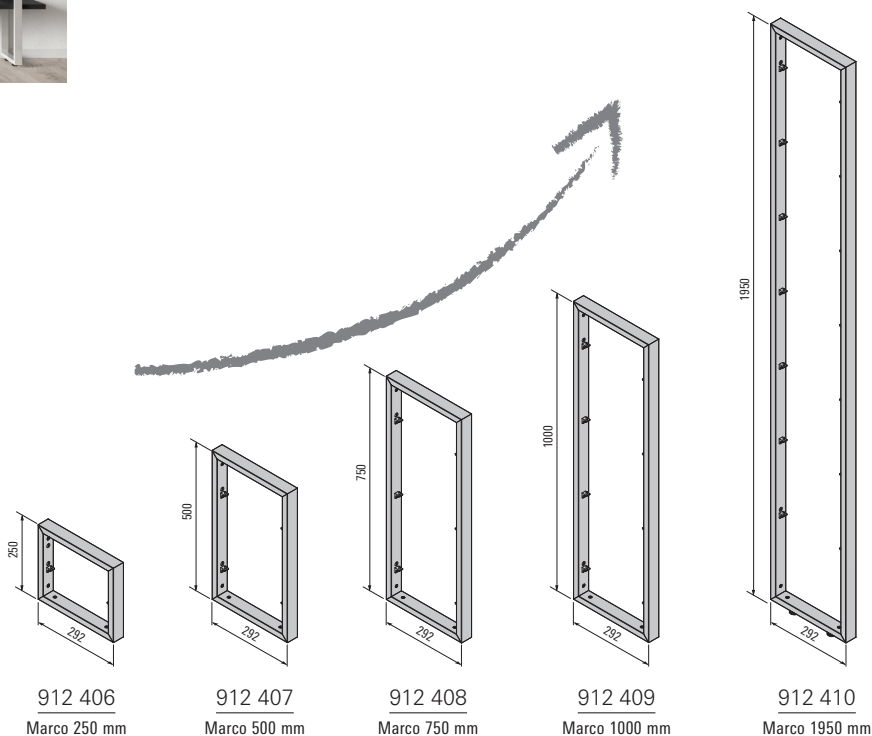

# Creativo sin límites

El sistema de estanterías Schüco Mandeo permite la máxima libertad creativa mediante un principio sencillo. Los perfiles de aluminio representativos constituyen el marco atractivo para un sistema de estanterías que enriquece todo espacio vital. Ofrece un espacio de almacenamiento adicional, pone las piezas favoritas en el centro de atención, organiza áreas individuales. Se puede configurar individualmente y es ampliable de forma libre.

Los diferentes marcos se pueden combinar individualmente y, con ello, proporcionan una disposición y aspecto flexibles, fijándose a la pared o como una variante de pie o una combinación de ambos. Prácticamente no tiene límites.

Los marcos de estantería están disponibles en anodizado negro y acero inoxidable y forman la base para una configuración individual.

Junto con diferentes decoraciones y colores de los estantes, constituyen una unidad creativa que enriquece todo estilo de vida y gusto.