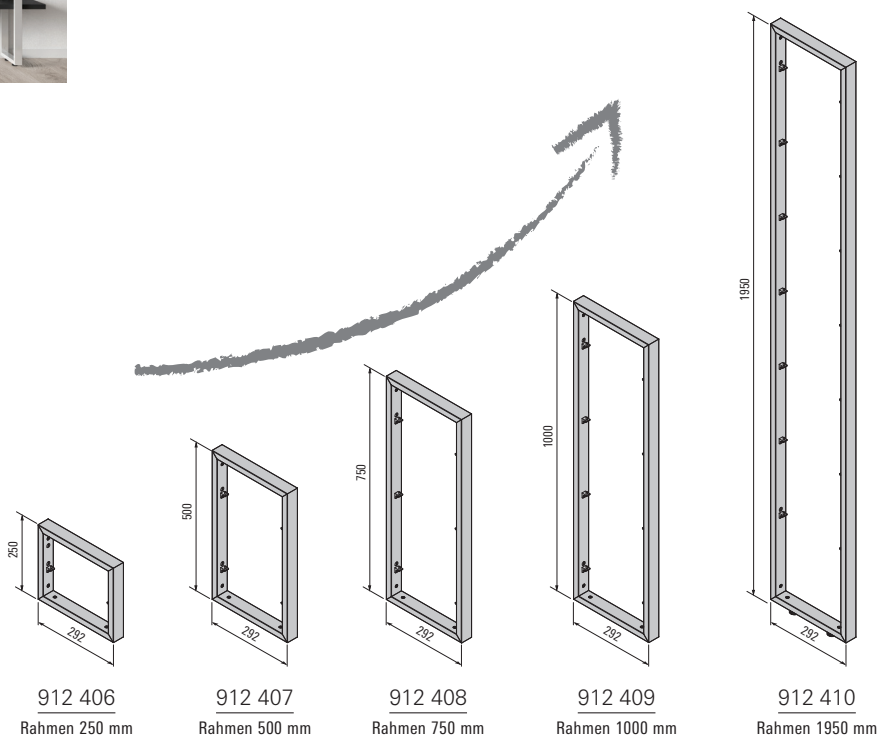

Schüco Interior Systems KG

In der Lake 2, D-33829 Borgholzhausen, Tel. +49 5425 12-0
interior-systems@schueco.com, www.schueco.com/interior-systems

SCHÜCO