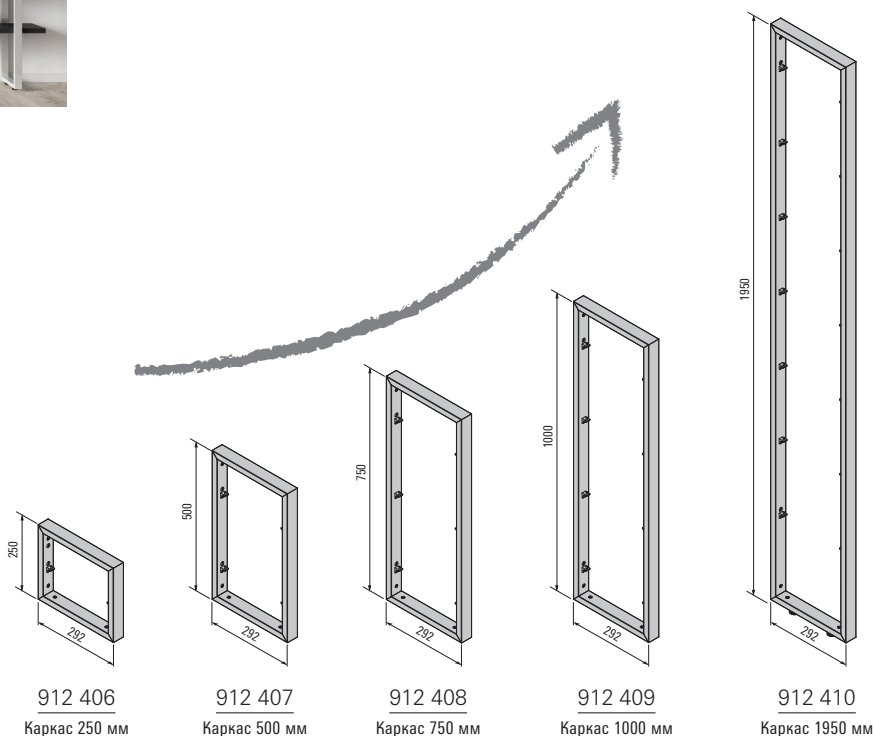

Schüco Mandeo

Бесконечная система стеллажей

Креатив без границ

Стеллажная система Schüco Mandeo, созданная на основе простой концепции, предлагает разнообразные возможности дизайнерского оформления. Выразительные алюминиевые профили формируют элегантный каркас стеллажной системы, которая украсит собой любой интерьер. Она обеспечивает дополнительное место для хранения, позволяет выделить любимые предметы и эффектно зонировать пространство. Ее можно использовать как для индивидуального оформления, так и произвольно расширять при необходимости.

Отдельные конструкции можно комбинировать между собой, подчеркивая гибкое расположение элементов и дизайн, размещать их на стене, использовать в виде напольного решения или сочетать оба варианта. Возможности применения практически безграничны.

Прочные системы стеллажей, доступные в черном цвете или анодированном варианте Inox, являются основой для создания индивидуального дизайна.

В сочетании с различным декором и цветом полок они позволяют создать единое стилевое решение, которое гармонично впишется в любой интерьер.