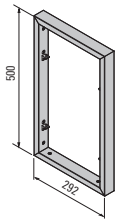

Schüco Mandeo

The infinite shelving system

912 406
Frame 250 mm

912 407
Frame 500 mm

912 408
Frame 750 mm

912 409
Frame 1000 mm

912 410
Frame 1950 mm