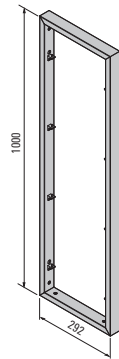

Schüco Mandeo

The infinite shelving system

912 406
Frame 250 mm

912 407
Frame 500 mm

912 408
Frame 750 mm

912 409
Frame 1000 mm

912 410
Frame 1950 mm