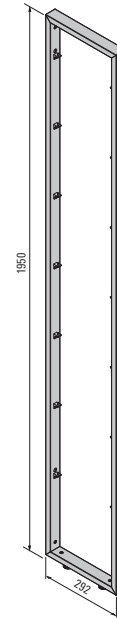

Schüco Mandeo

The infinite shelving system

912 406
Frame 250 mm

912 407
Frame 500 mm

912 408
Frame 750 mm

912 409
Frame 1000 mm

912 410
Frame 1950 mm