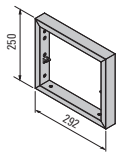

Schüco Mandeo

The infinite shelving system

912 406
Frame 250 mm

912 407
Frame 500 mm

912 408
Frame 750 mm

912 409
Frame 1000 mm

912 410
Frame 1950 mm