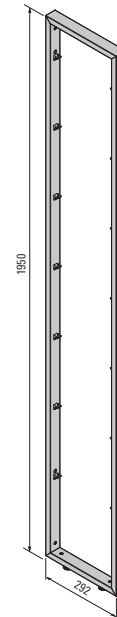

Schüco Mandeo

Das Endlos-Regalsystem

912 406
Rahmen 250 mm

912 407
Rahmen 500 mm

912 408
Rahmen 750 mm

912 409
Rahmen 1000 mm

912 410
Rahmen 1950 mm