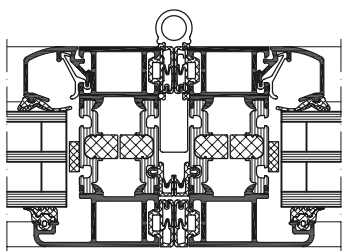

Schüco ASS 80 FD.HI
Schüco ASS 80 FD.HI

Schüco ASS 80 FD.HI

Productvoordelen

- Smalle aanzichtbreedtes vanaf 122 mm (standaard)
- Inbouwdiepte van 80 mm en glasdikte tot max. 57 mm
- Barrièrevrije doorgang door vlakke, thermisch onderbroken dorpel mogelijk
- Integratie van middendichting in het kader, twee dichtingsniveaus in de vleugel evenals een glassponningisolatie
- Elementen naar keuze zowel rechts, links, naar binnen als naar buiten vouwbaar
- Schüco AWS 70 BS.HI raamvleugel als daaikantelvleugel in vouwvleugel integreerbaar

Avantages du produit

- Largeurs vues étroites de 122 mm (standard)
- Profondeur de construction de 80 mm et épaisseur de verre jusqu'à max. 57 mm
- Seuil plat, à haute isolation thermique disponible en option pour un accès sans obstacle
- Joint d'étanchéité central intégré dans le dormant, deux joints d'étanchéité dans les ouvrants et une isolation de la feuillure du vitrage
- Choix des éléments pliants vers la droite, la gauche, l'intérieur ou l'extérieur
- Ouvrants de fenêtre Schüco AWS 70 BS.HI, en version oscillo-battant, intégrable dans les vantaux pliants

Verwerkingsvoordelen

- Grotere flexibiliteit bij projecten door profielen die door klanten zelf ingerold kunnen worden
- Grote keuze aan afwerkingskleuren
  Ook tweekleurig mogelijk
- Afstellen van het element in de gemonteerde toestand mogelijk

Avantages de fabrication

- Haute flexibilité pour les projets grâce à l'assemblage chez le menuisier
- Vaste choix de couleurs, possibilité de teinte intérieure et extérieure différente
- Ajustement de l'élément à l'état monté possible

Technische specificaties Données techniques

	Waarde	Valeur
U_w-waarden in W/(m²K) vanaf	Valeurs U_w en W/(m²K) à partir de	1,3
Inbouwdiepte van het vleugelkader	Profondeur de construction de l'ouvrant	80 mm
Vleugelafmetingen (b x h)	Dimensions du vantail (l x h)	max. 1.200 x 3.000 mm
Vleugelgewicht	Poids de l'ouvrant	100 kg
Veiligheidsklasse	Classe de sécurité	RC 2
Aantal looprails	Nombre de rails	1

Schüco Belgium NV/SA

www.schueco.be

SCHÜCO