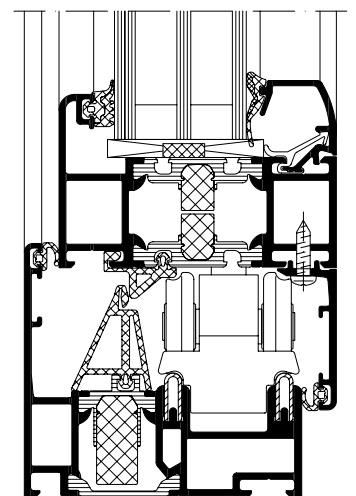

Een uniek vouwschuifdeursysteem dat moeiteloos voldoet aan de huidige norm van thermische isolatie, en ook overtuigt door zijn smalle aanzichtbreedtes en brede waaier aan mogelijke uitvoering. Met het vouwschuifdeursysteem ASS 80 FD.HI biedt Schüco een hoog isolerende vouwschuifdeur, die een U_f -waarde tot $1,7 \text{ W}/(\text{m}^2\text{K})$ en een U_w -waarde $< 1,3 \text{ W}/(\text{m}^2\text{K})$ bereikt.

Un système de porte accordéon unique qui répond aux normes actuelles d'isolation thermique, et convainc avec ses largeurs vues étroites et sa gamme étendue. Avec le système coulissant ASS 80 FD.HI, Schüco offre une porte accordéon hautement isolée qui atteint une valeur U_f de $1,7 \text{ W}/(\text{m}^2\text{K})$ et une valeur $U_w < 1,3 \text{ W}/(\text{m}^2\text{K})$.

Schüco ASS 80 FD.HI
Schüco ASS 80 FD.HI