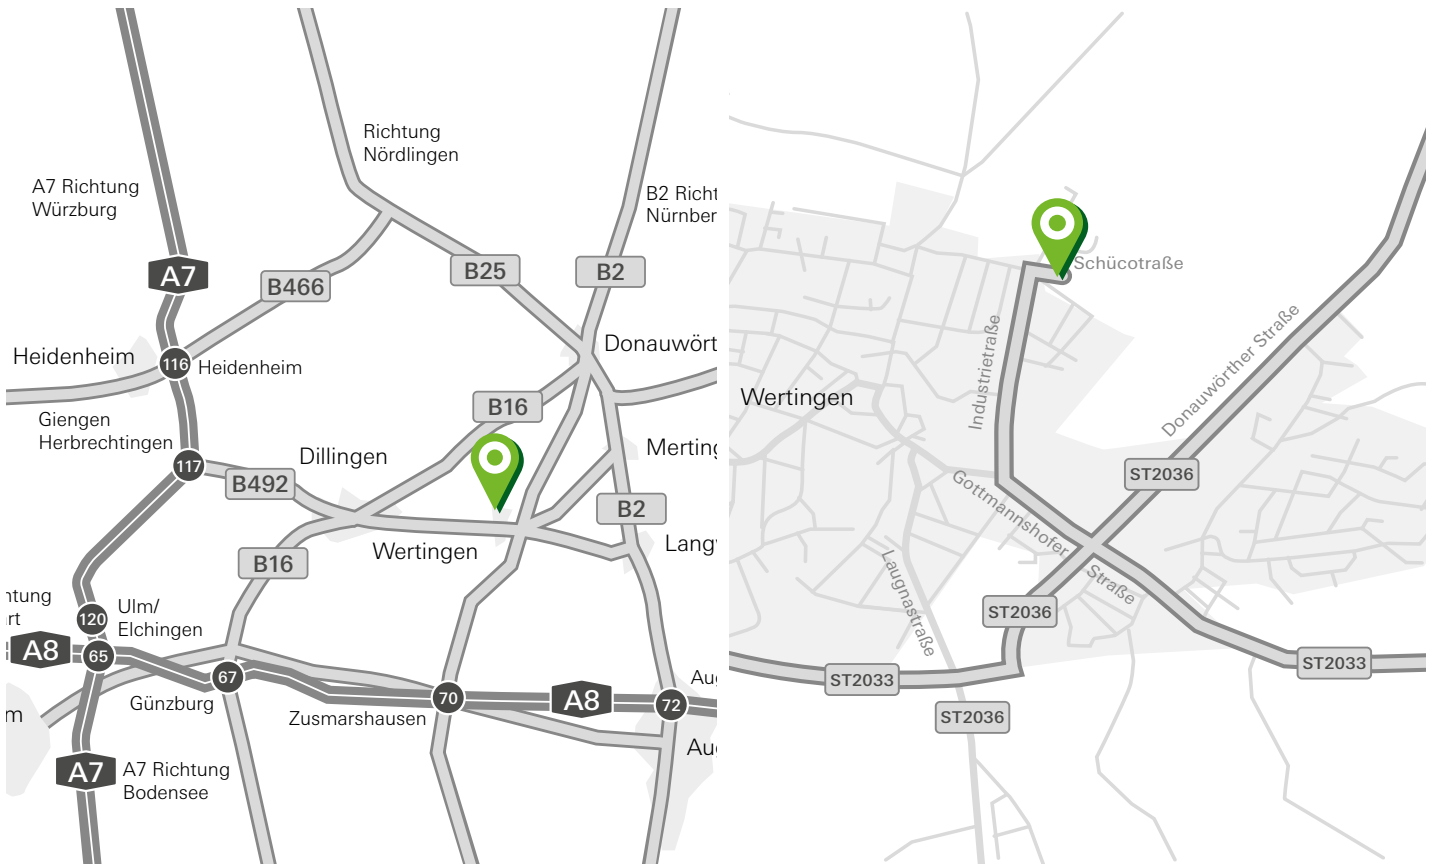

Schüco Wertingen

Mit dem Auto

... aus Richtung München

- A8 Abfahrt Augsburg-West (72)
- B2 > Donauwörth
- Abfahrt Biberbach > Wertingen
- St2033 folgen bis Wertingen
- Kreisverkehr erste Ausfahrt nehmen und auf St2033 bleiben
- Weiter auf Augsburger Straße
- Kreisverkehr erste Ausfahrt Industriestraße zur Schüco International KG

... aus Richtung Ulm:

- A8 Abfahrt Zusmarshausen (70) > Richtung Wertingen
- Kreisverkehr dritte Ausfahrt (St2027) nehmen
- Weiter auf Staatsstraße /St2027
- Geradeaus auf Zusmarshausen Str.
- Leicht rechts abbiegen auf Schulstraße
- Rechts abbiegen auf Augsburger Str.
- Im Kreisverkehr zweite Ausfahrt nehmen und auf Augsburger Str. bleiben
- Im Kreisverkehr zweite Ausfahrt nehmen auf die Industriestraße zur Schüco International KG

... aus Richtung Würzburg:

- A7 Abfahrt Heidenheim oder Giengen/Herbrechtingen (117)
- B492 > Dillingen
- In Dillingen > Wertingen
- Umgehungsstraße Wertingen
- Abfahrt Donauwörth/Industriegebiet
- An der OMV-Tankstelle links
- Im Kreisverkehr rechts auf die Industriestraße zur Schüco International KG

... aus Nördlingen, Nürnberg, Ingolstadt

- B2 Donauwörth > Augsburg
- Abfahrt Mertingen > Wertingen
- In Wertingen an der OMV Tankstelle rechts
- Im Kreisverkehr rechts auf die Industriestraße zur Schüco International KG