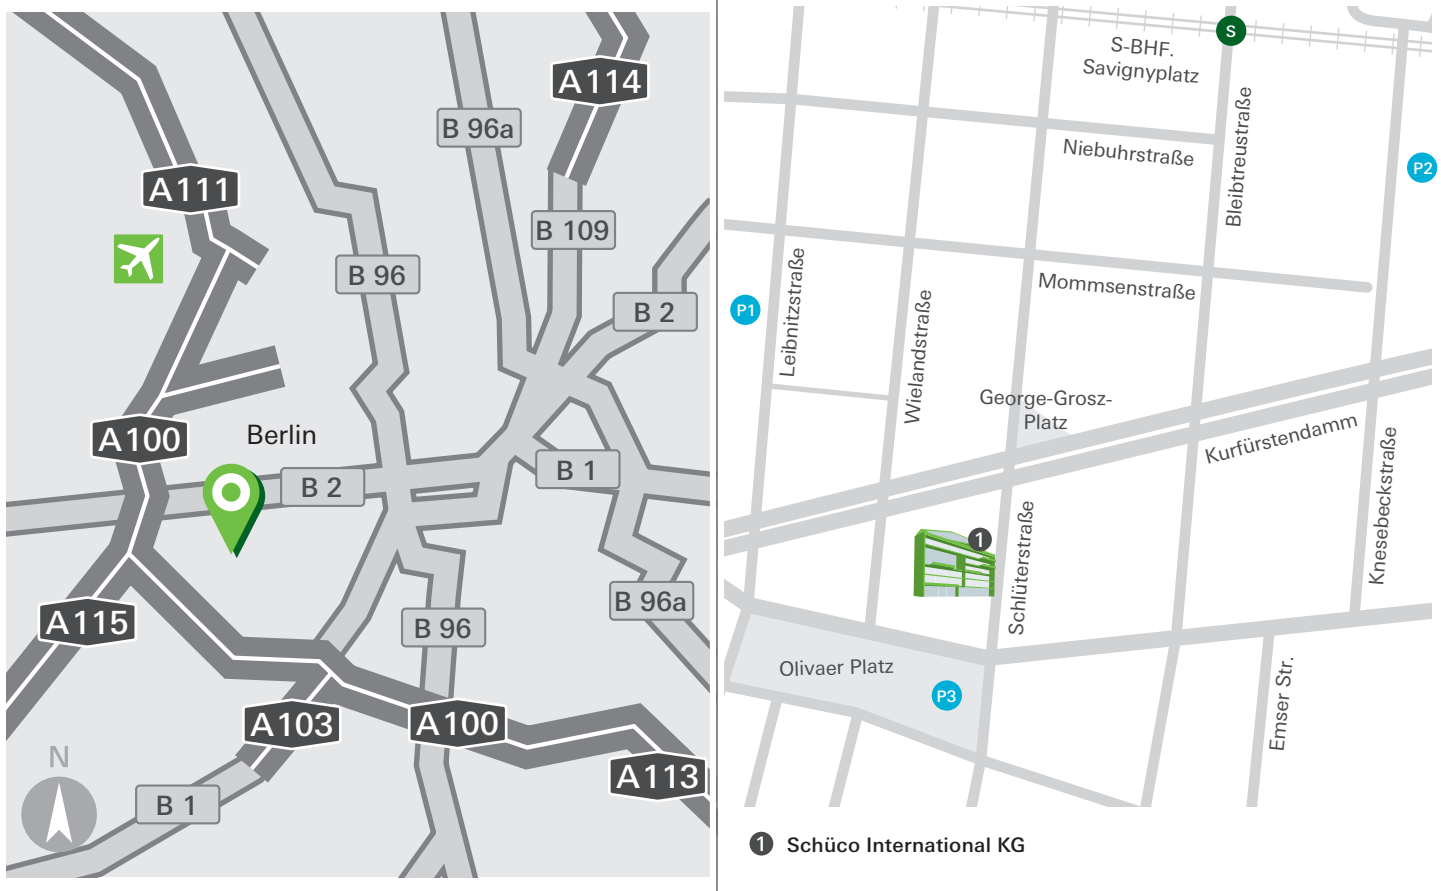

Schüco Berlin Anfahrt

Mit dem Flugzeug

- BER – Flugh. Berlin Brandenburg: 24 km

Mit der Bahn ...

- Von Berlin Hauptbahnhof mit den Linien S5, S7 und S75 Richtung „Berlin-Spandau“ bis Haltestelle „Savignyplatz“
- Auf Bleibtreustraße nach Süden Richtung Kurfürstendamm
- Auf Kurfürstendamm nach Westen Richtung Schlüterstraße

Parkmöglichkeiten

- P1 Parkplatz Leibnitzstraße: Zufahrt Leibnitzstraße, 24 h geöffnet
- P2 Parkplatz Knesebeckstraße: Zufahrt Knesebeckstraße, Mo.– So. 6.00–4.30 Uhr
- P3 Olivaer Platz, 24 h geöffnet

Schüco International KG
Schlüterstraße 40
10707 Berlin