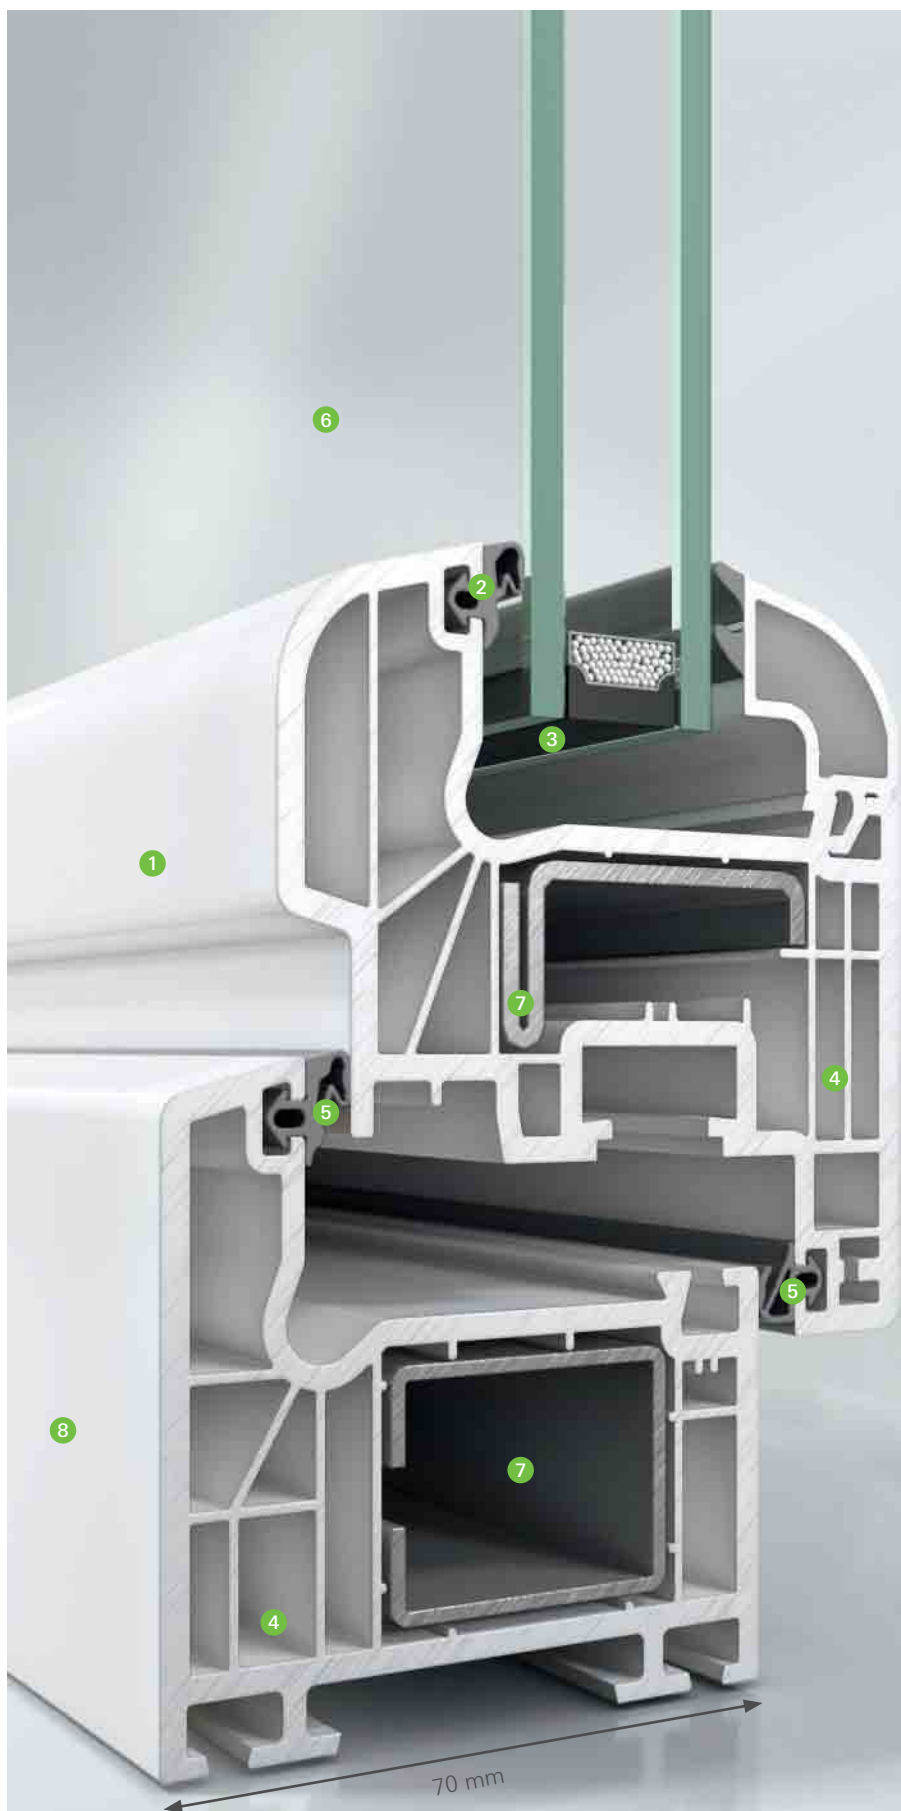

Ansprechendes Design

Die runde Softform Linienführung **1** des Rondo-Fensterflügels reduziert optisch die Ansichtsbreiten der ohnehin schlanken Profilkonturen. Kaum sichtbare, silbergraue Dichtungen **2** und ein tief einstehender Glasrand **3** heben die Formen des Flügels besonders hervor.

Hochwärmedämmend

Die innovative Technologie mit 5 Isolierkammern **4** und eine Rahmentiefe von 70 mm sorgen für exzellente Wärmedämmung. Zwei umlaufende Dichtungsebenen **5** und die tief einstehenden Gläser sorgen zusätzlich für sinkenden Energieverbrauch. Hochwertiges Isolierglas **6** minimiert den Wärmedurchgang bei höchster Transparenz.

Behaglich wohnen

Das Dichtungssystem mit zwei umlaufenden Dichtungen **5** und die speziellen Eigenschaften des Isolierglases bieten hervorragenden Schutz gegen Lärm, Regen und Wind. Bei Bedarf ist ein erhöhter Lärmschutz mit Spezialglas problemlos möglich **6**.

Langlebig und umweltverträglich

Die starken, korrosionsgeschützten Stahlprofile **7** im Fensterrahmen und in den Flügeln sorgen für Stabilität, Funktionssicherheit und lange Lebensdauer. Der geringe Energieverbrauch, niedrige CO₂-Emissionen und die volle Recyclingfähigkeit führen zu hoher Umweltverträglichkeit.

Reinigungsfreundlich

Glatte und wetterfeste Oberflächen **8** lassen Ihre Fenster bei geringem Reinigungsaufwand auch nach Jahren noch wie neu aussehen.