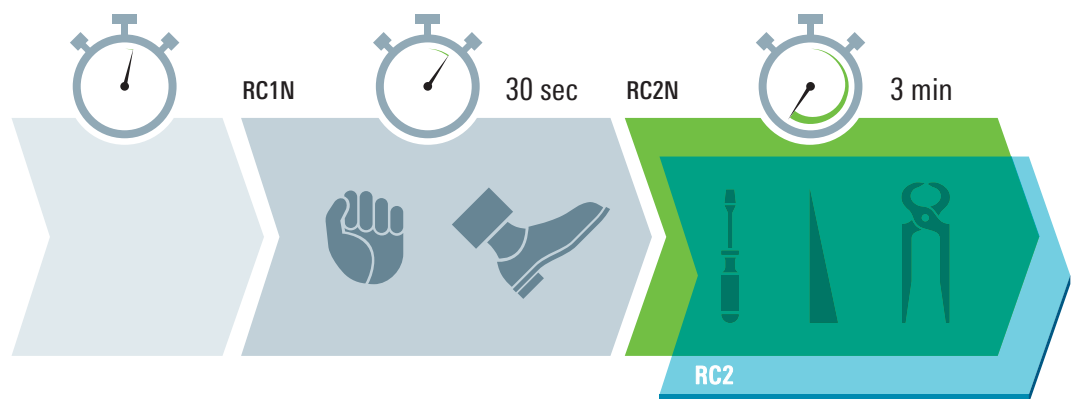

Abschließbare Griffe sichern die Schließfunktion des Flügels.

Hohe Basissicherheit: Die Bautiefe von 70 mm und weit innen liegende Beschläge entziehen die Verschlusselemente dem Angriff der Einbrecher.

Die Widerstandsklassen (Resistance Classes)

Die rechtlich genormten Widerstandsklassen geben Aufschluss darüber, wie lange Fenster oder Türen beim Einsatz verschiedener Werkzeuge dem Versuch des gewaltsamen Eindringens standhalten. Dauert ein Einbruchversuch länger als eine Minute, brechen viele Täter aus Angst, entdeckt zu werden, ab. Damit gilt: je höher die Widerstandsklasse, desto höher der Einbruchschutz.