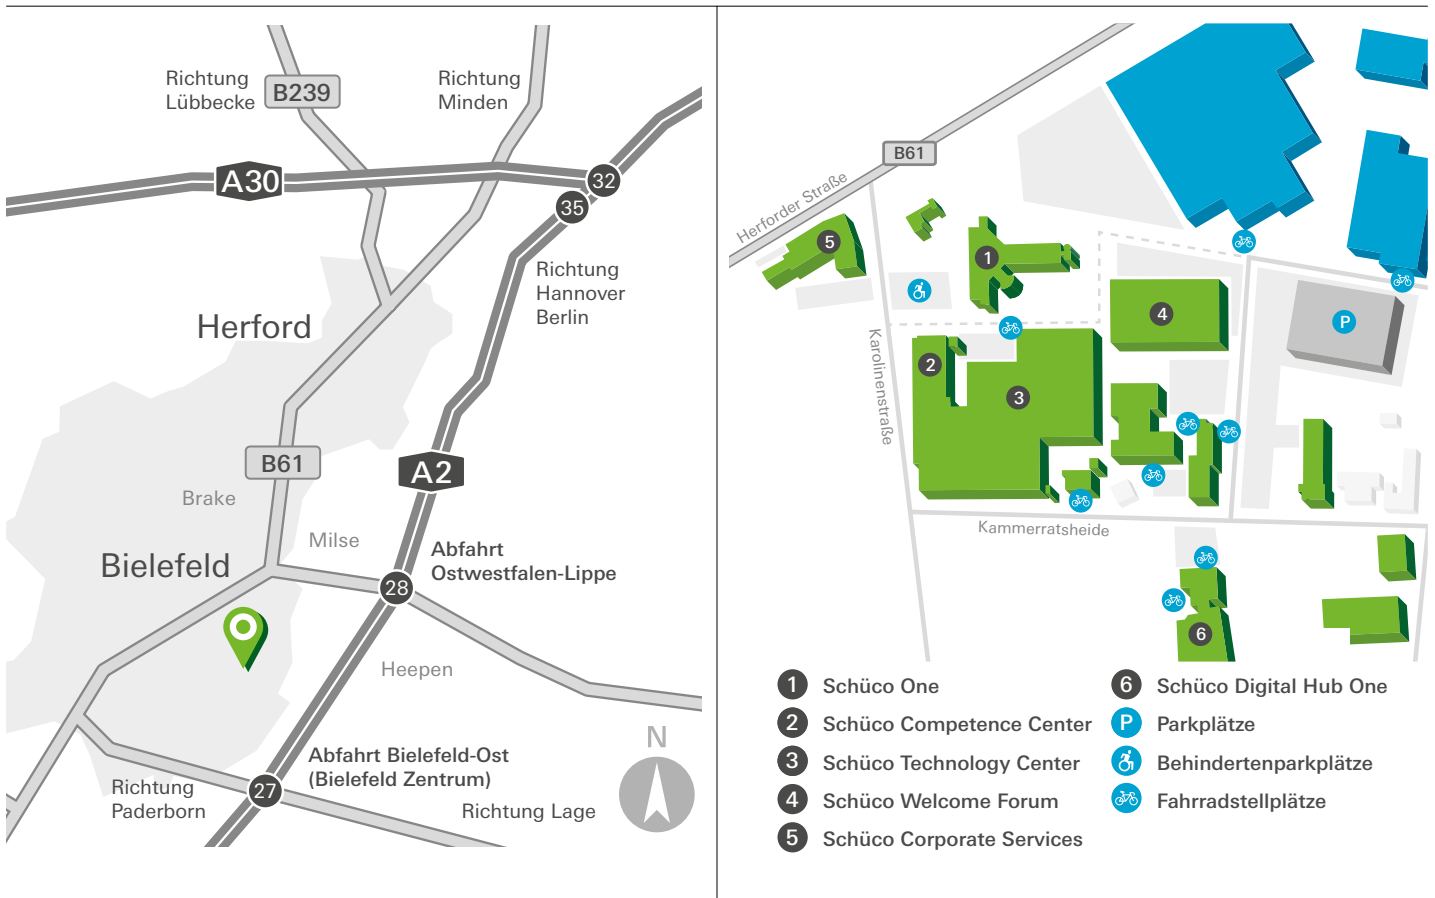

Schüco Unternehmenszentrale Anfahrt

Mit dem Flugzeug

- Flugh. Hannover oder Dortmund: 105 km
- Flugh. Paderborn/Lippstadt: 64 km
- Flugh. Münster/Osnabrück: 84 km
- Flugh. Düsseldorf: 185 km

Mit der Bahn ...

- Von Bielefeld Hauptbahnhof mit der Linie S2 Richtung „Altenhagen“ bis Haltestelle „Schüco“
- An der Ampel links in die Karolinenstraße zur Schüco International KG

Mit dem Auto

- ... aus Hannover:**
 - A2 Abfahrt Ostwestfalen-Lippe (28)
 - Rechts nach Elverdissen/Altenhagen
 - An den zwei folgenden Kreisverkehren Richtung Bielefeld/Altenhagen abbiegen
 - 3,5 km geradeaus bis zur 3. Ampelkreuzung
 - Rechts nach Bielefeld Zentrum in die Eckendorfer Straße
 - Nach ca. 3 km rechts in die Karolinenstraße zur Schüco International KG
- ... aus Dortmund oder Kassel:**
 - A2 Abfahrt BI-Ost (27)
 - Erste Ampel rechts in alle Richtungen
 - Nach ca. 7 km rechts in die Karolinenstraße zur Schüco International KG

Parkplätze finden Sie vor dem Schüco Competence Center sowie im Parkhaus an der Schücostraße 10.

Schüco International KG
 Karolinenstr. 1-15
 D-33609 Bielefeld

Unternehmenszentrale
 Telefon +49 521 783-802