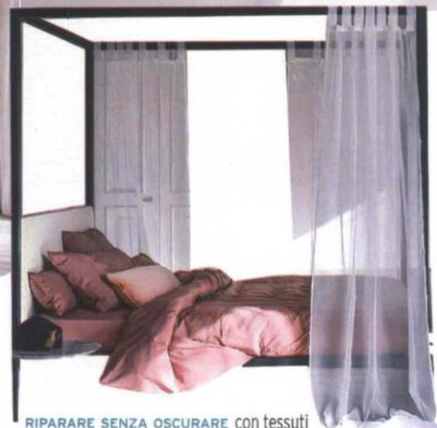

**RIPARARE SENZA OSCURARE** con tessuti leggeri o zanzariere, e un letto a baldacchino come Ceylon [Bolzan Letti, cm 172x212x210h da € 4.389].

**TUTTO VETRO!** Il profilo del serramento in alluminio è ridotto al minimo, per la massima trasparenza, nel sistema scorrevole ASE 67 PD, modulare per diverse configurazioni e ad alto isolamento termico [Schüco].