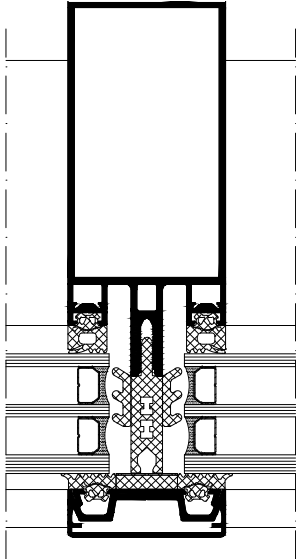

Schüco fasadsystem FWS 50

Isolerat fasadsystem i aluminium

Snitt post FWS 50.SI