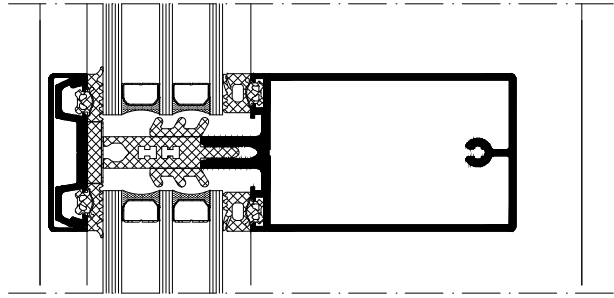

Snitt spröjs FWS 50.SI

Egenskaper

Smal profilbredd på endast 50 mm

Möjlighet till glastjocklekar upp till 86 mm (3-glas)

FWS erbjuder ett stort utbud av olika byggdjup, profilbredder samt täcklock

Kan levereras som brandfasad alternativt som skott- eller inbrottsämmande fasad

Passivhuscertifierat system

Valfri eloxering eller lackering med möjlighet till olika färgval in- och utvändigt

Normer

Inbrottskydd enligt EN 1627

upp till motståndsklass 3

Slagregnstäthet enligt EN 12154

klass RE 1200

Lufttäthet enligt EN 12152

klass AE

Teknisk information

Uf-värde

Ner till 0,7 W/m²K med SI isolatorer

Profilbredd

50 mm

Profildjup

50 - 250 mm

Schüco International KG

www.schueco.se

SCHÜCO