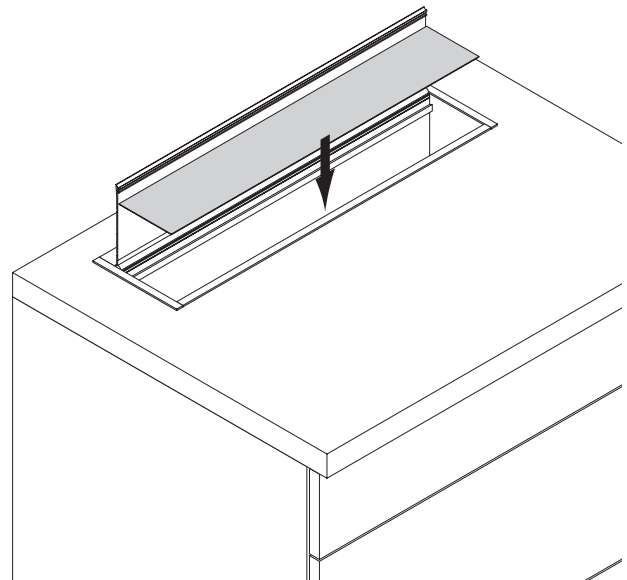

600	1x
900	1x
1200	2x

600	1x
900	1x
1200	2x

1

2

3

4

5

Schüco Interior Systems KG
Werk Borgholzhausen
In der Lake 2
D-33829 Borgholzhausen
Tel. +49 5425 12-0
Fax +49 5425 12-236
interior-systems@schueco.com, www.schueco.com/interior-systems