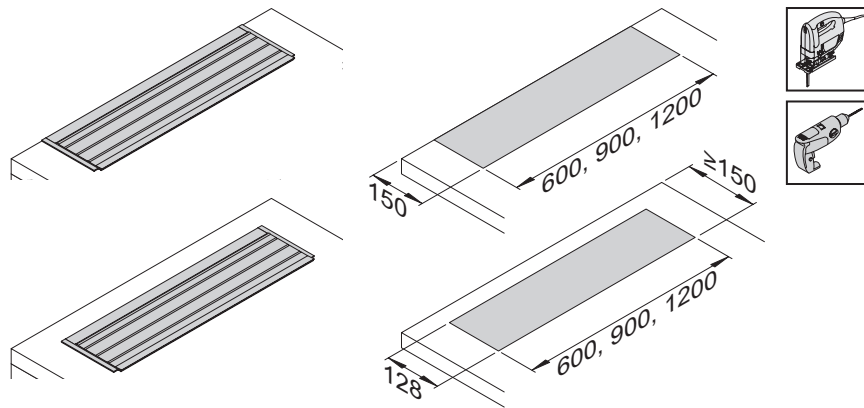

Art.-Nr.
100002265/04.2022

Aluminium-Möbelkomponenten

Ablagewanne Tara

Aluminium Furniture Components

Tara storage tray

de Montageanleitung

en Assembly instructions

2 Schüco Ablagewanne Tara
Tara storage tray