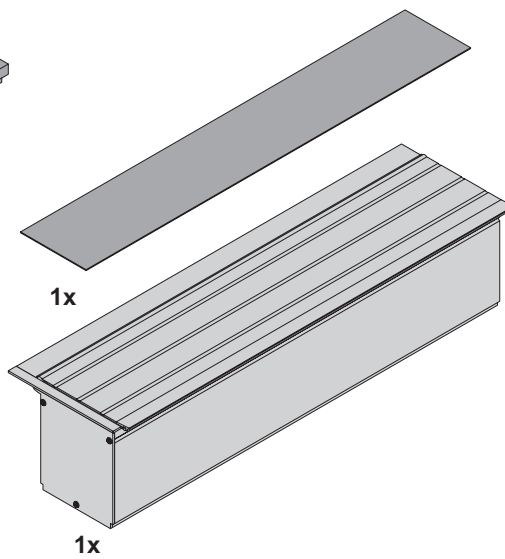

600	1x
900	1x
1200	2x

600	1x
900	1x
1200	2x