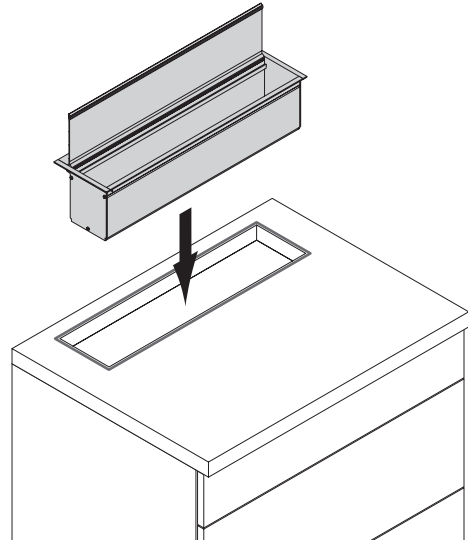

600	1x
900	1x
1200	2x

600	1x
900	1x
1200	2x

1

2

3

4

5

Schüco Interior Systems KG
Werk Borgholzhausen
In der Lake 2
D-33829 Borgholzhausen
Tel. +49 5425 12-0
Fax +49 5425 12-236
interior-systems@schueco.com, www.schueco.com/interior-systems