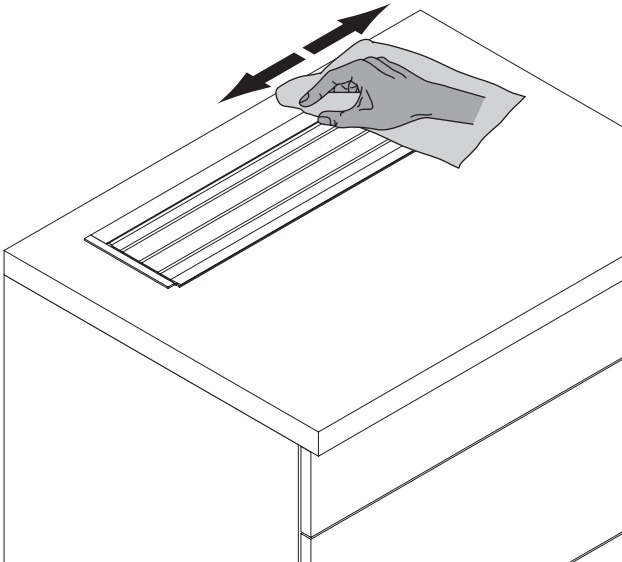

600	1x
900	1x
1200	2x

600	1x
900	1x
1200	2x

1

2

3

4

5

Schüco Interior Systems KG
Werk Borgholzhausen
In der Lake 2
D-33829 Borgholzhausen
Tel. +49 5425 12-0
Fax +49 5425 12-236
interior-systems@schueco.com, www.schueco.com/interior-systems