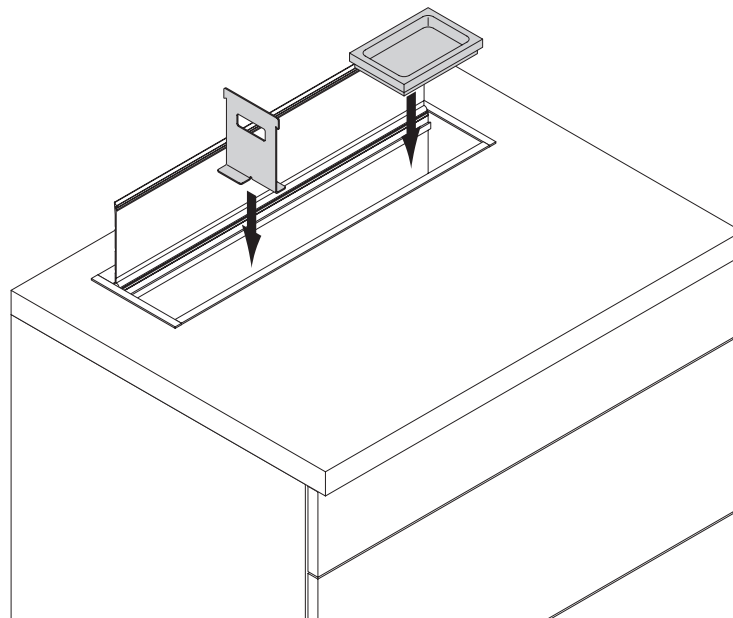

600	1x
900	1x
1200	2x

600	1x
900	1x
1200	2x

1

2

3

4

5

Schüco Interior Systems KG
Werk Borgholzhausen
In der Lake 2
D-33829 Borgholzhausen
Tel. +49 5425 12-0
Fax +49 5425 12-236
interior-systems@schueco.com, www.schueco.com/interior-systems