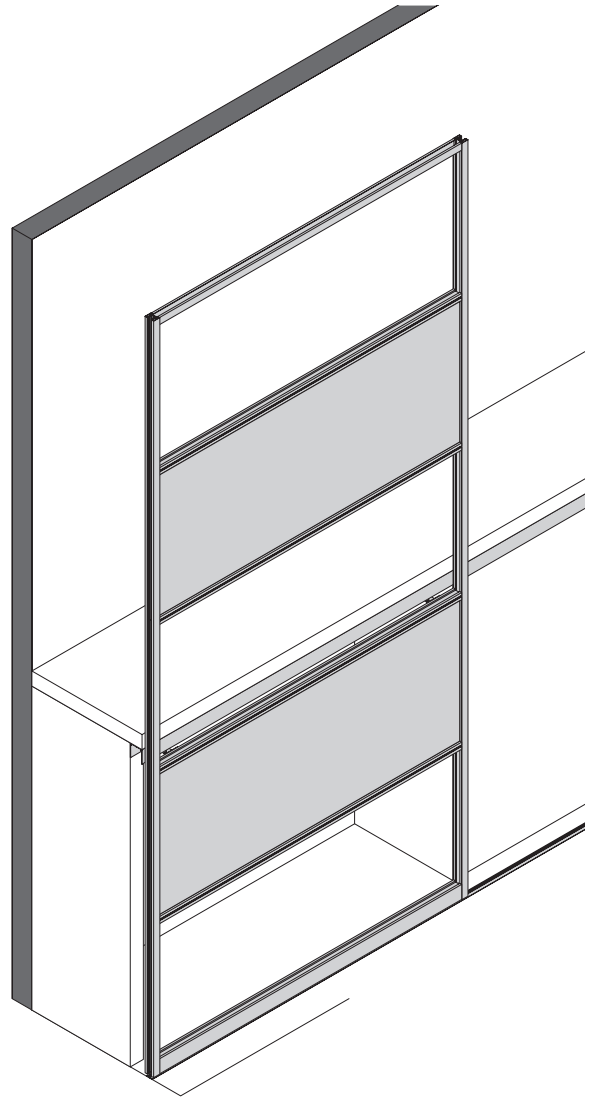

Art.-Nr.
100002280/04.2022

Aluminium-Möbelkomponenten

Raumgestaltungssystem Schüco Openstyle - dynamisch

Aluminium Furniture Components

Schüco Openstyle room design system - dynamic

de Montageanleitung

en Assembly instructions