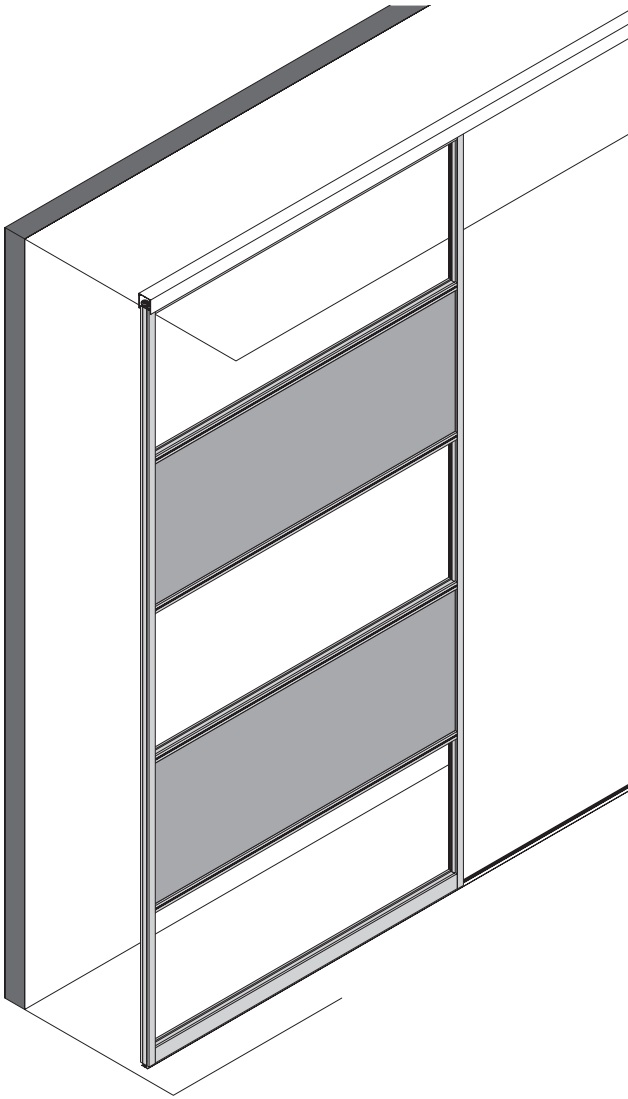

Art.-Nr.
100002280/04.2022

Aluminium-Möbelkomponenten

Raumgestaltungssystem Schüco Openstyle - dynamisch

Aluminium Furniture Components

Schüco Openstyle room design system - dynamic

de Montageanleitung

en Assembly instructions