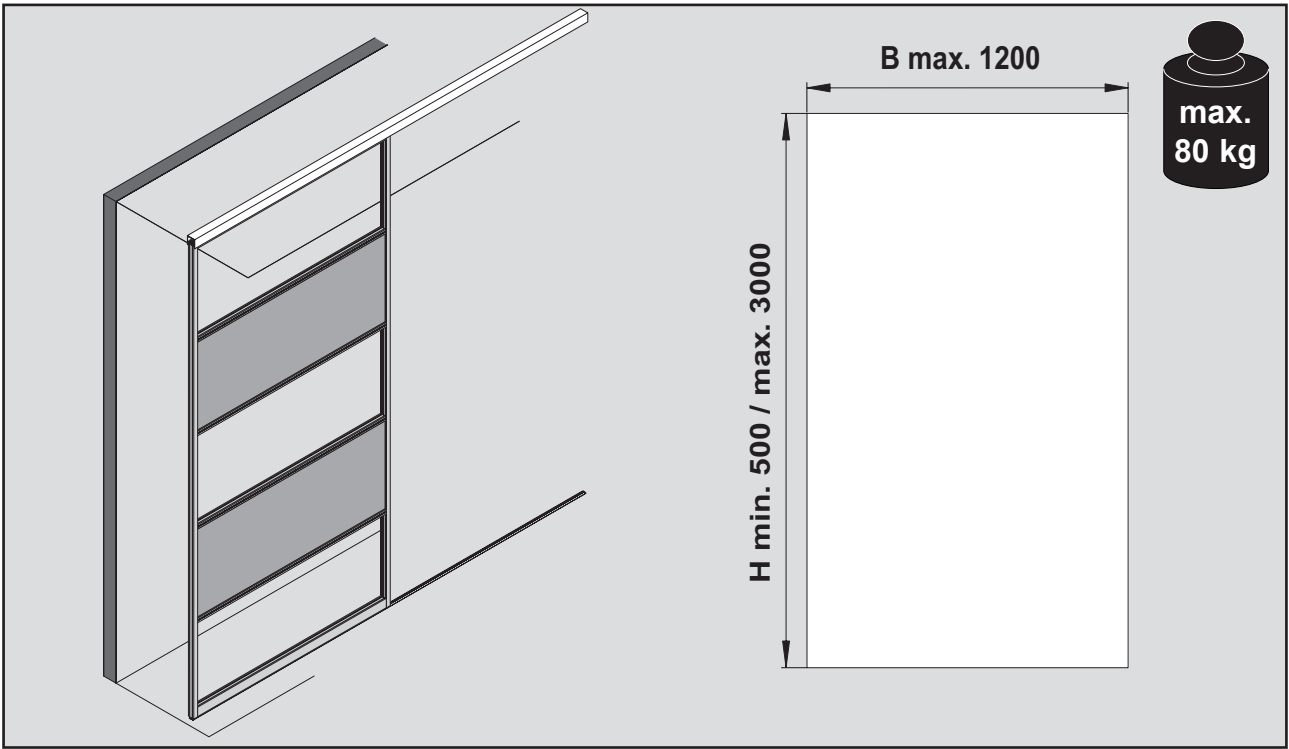

Art.-Nr.
100002280/04.2022

Aluminium-Möbelkomponenten

Raumgestaltungssystem Schüco Openstyle - dynamisch

Aluminium Furniture Components

Schüco Openstyle room design system - dynamic

de Montageanleitung

en Assembly instructions