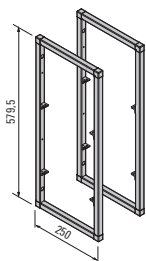

# Regalsystem Schüco Smartframe

Die Kunst liegt im Kombinieren

928 515  
Set Seitenteil 580 mm

928 623  
Set Seitenteil 780 mm