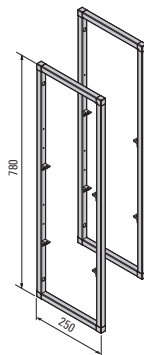

# Regalsystem Schüco Smartframe

Die Kunst liegt im Kombinieren

928 515  
Set Seitenteil 580 mm

928 623  
Set Seitenteil 780 mm