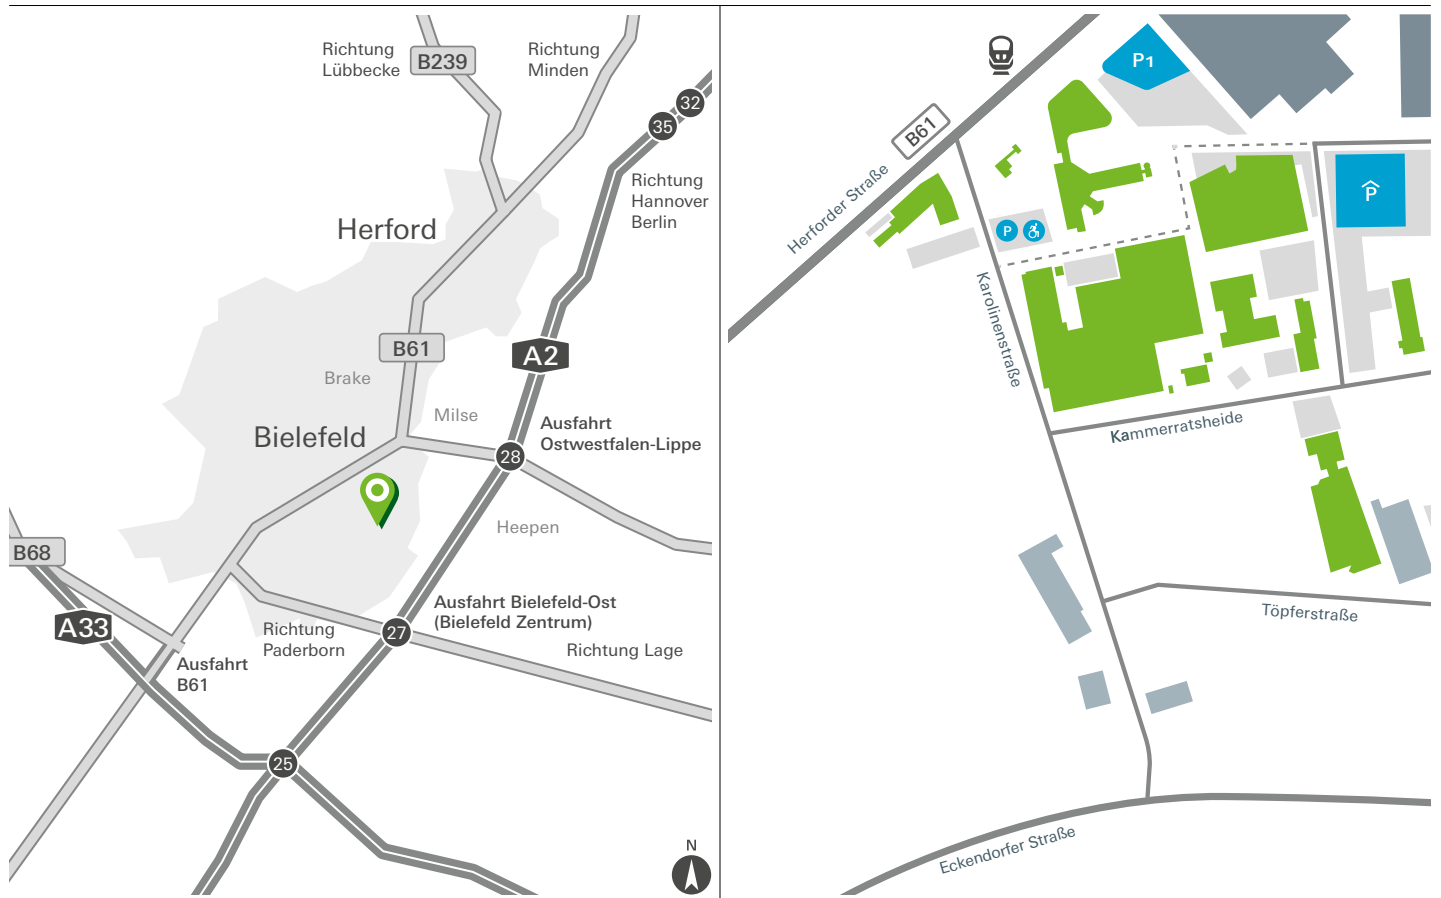

## Anfahrt Schüco Campus

### Mit dem Flugzeug

- Flugh. Hannover oder Dortmund: 105 km
- Flugh. Paderborn/Lippstadt: 64 km
- Flugh. Münster/Osnabrück: 84 km
- Flugh. Düsseldorf: 185 km

### Mit dem Auto...

- ...aus Hannover:**
  - über die A2, Ausfahrt Ostwestfalen-Lippe (28)
- ...aus Dortmund:**
  - über die A33, Ausfahrt B61

Parkplätze finden Sie im Parkhaus an der Schücostraße 10.