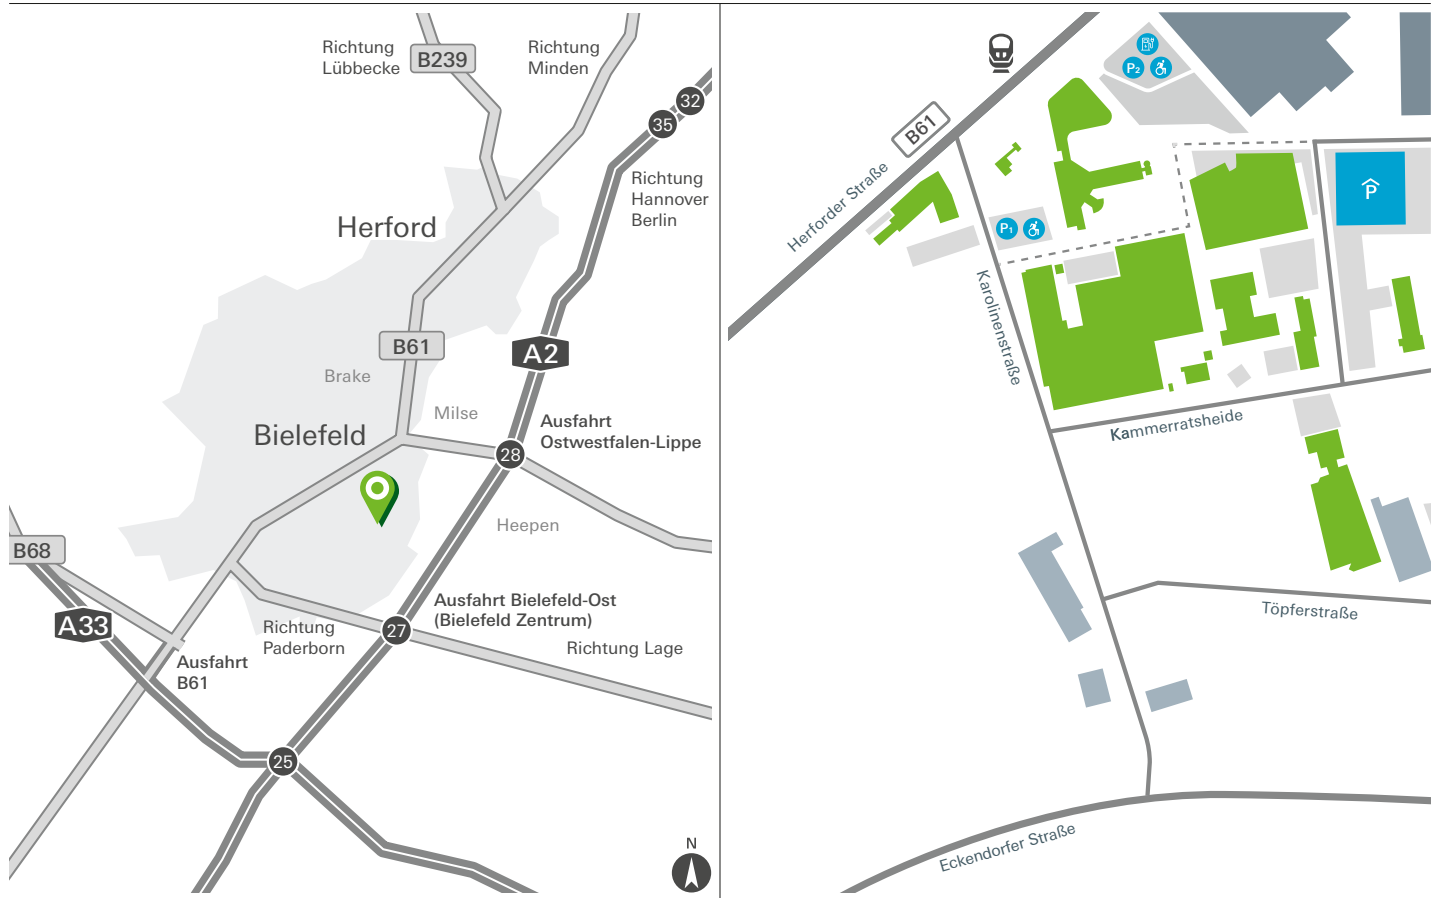

Mit dem Flugzeug

- Flugh. Hannover oder Dortmund: 105 km
- Flugh. Paderborn/Lippstadt: 64 km
- Flugh. Münster/Osnabrück: 84 km
- Flugh. Düsseldorf: 185 km

Mit der Bahn

- Von Bielefeld Hauptbahnhof mit der Stadtbahnlinie 2 Richtung „Altenhagen“ bis Haltestelle „Schüco“
- An der Ampel links in die Karolinenstraße zur Schüco International KG

Mit dem Auto...

- ...aus Hannover:**
 - über die A2, Ausfahrt Ostwestfalen-Lippe (28)
- ...aus Dortmund:**
 - über die A33, Ausfahrt B61

Parkplätze finden Sie im Parkhaus an der Schücostraße 10.