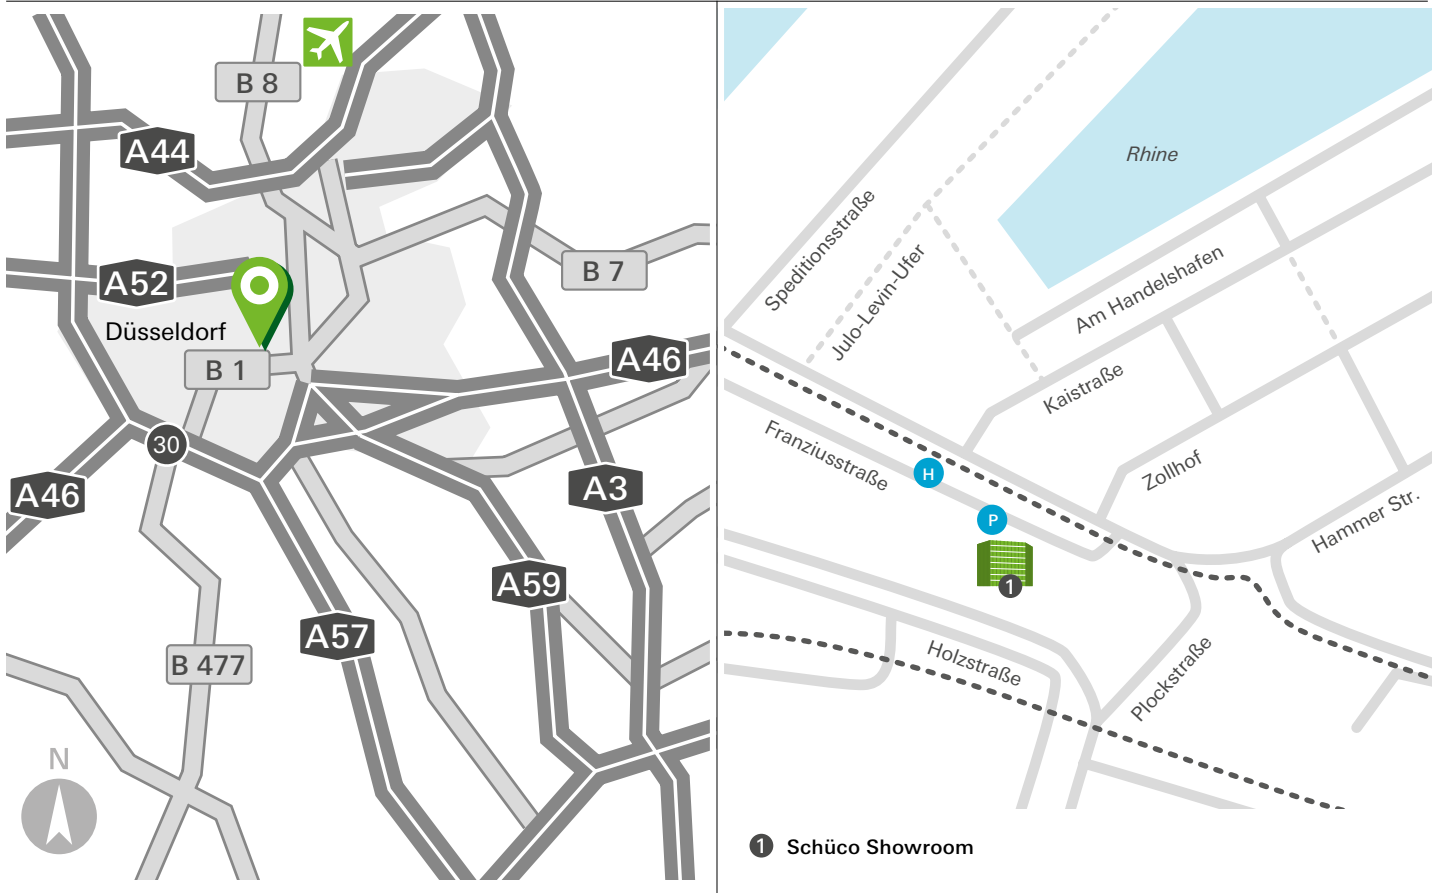

## Schüco Showroom Düsseldorf Anfahrt

### Mit dem Flugzeug

- Flugh. Düsseldorf: 11 km
- Flugh. Köln/Bonn: 54 km
- Flugh. Dortmund: 86 km

### Mit der Bahn ...

- Von Düsseldorf Hauptbahnhof mit der Linie 707 Richtung „D-Hafen“ bis Haltestelle  „Speditionstraße“

### Parkmöglichkeiten

- Parkhaus FLOAT  
Zufahrt Franziusstraße 6

Bitte benutzen Sie den **Ausgang B2** in Richtung Medienhafen, um unseren Showroom zu erreichen.