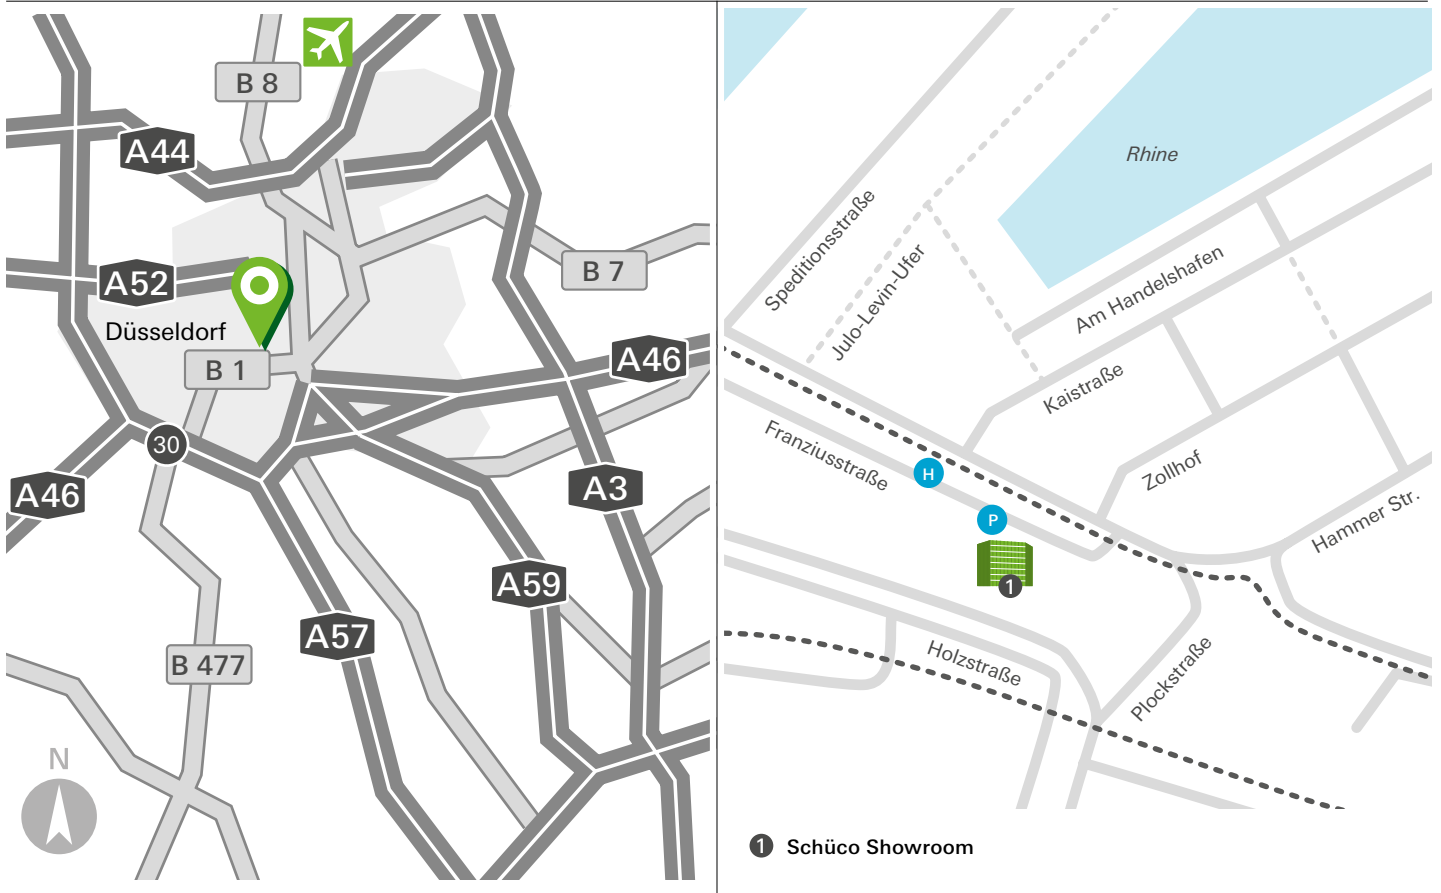

Schüco Showroom Düsseldorf Anfahrt

Mit dem Flugzeug

- Flugh. Düsseldorf: 11 km
- Flugh. Köln/Bonn: 54 km
- Flugh. Dortmund: 86 km

Mit der Bahn ...

- Von Düsseldorf Hauptbahnhof mit der Linie 707 Richtung „D-Hafen“ bis Haltestelle  „Speditionstraße“

Parkmöglichkeiten

- Parkhaus FLOAT
Zufahrt Franziusstraße 6

Bitte benutzen Sie den **Ausgang B2** in Richtung Medienhafen um unseren Showroom zu erreichen

Schüco Showroom
Franziusstraße 6
40219 Düsseldorf