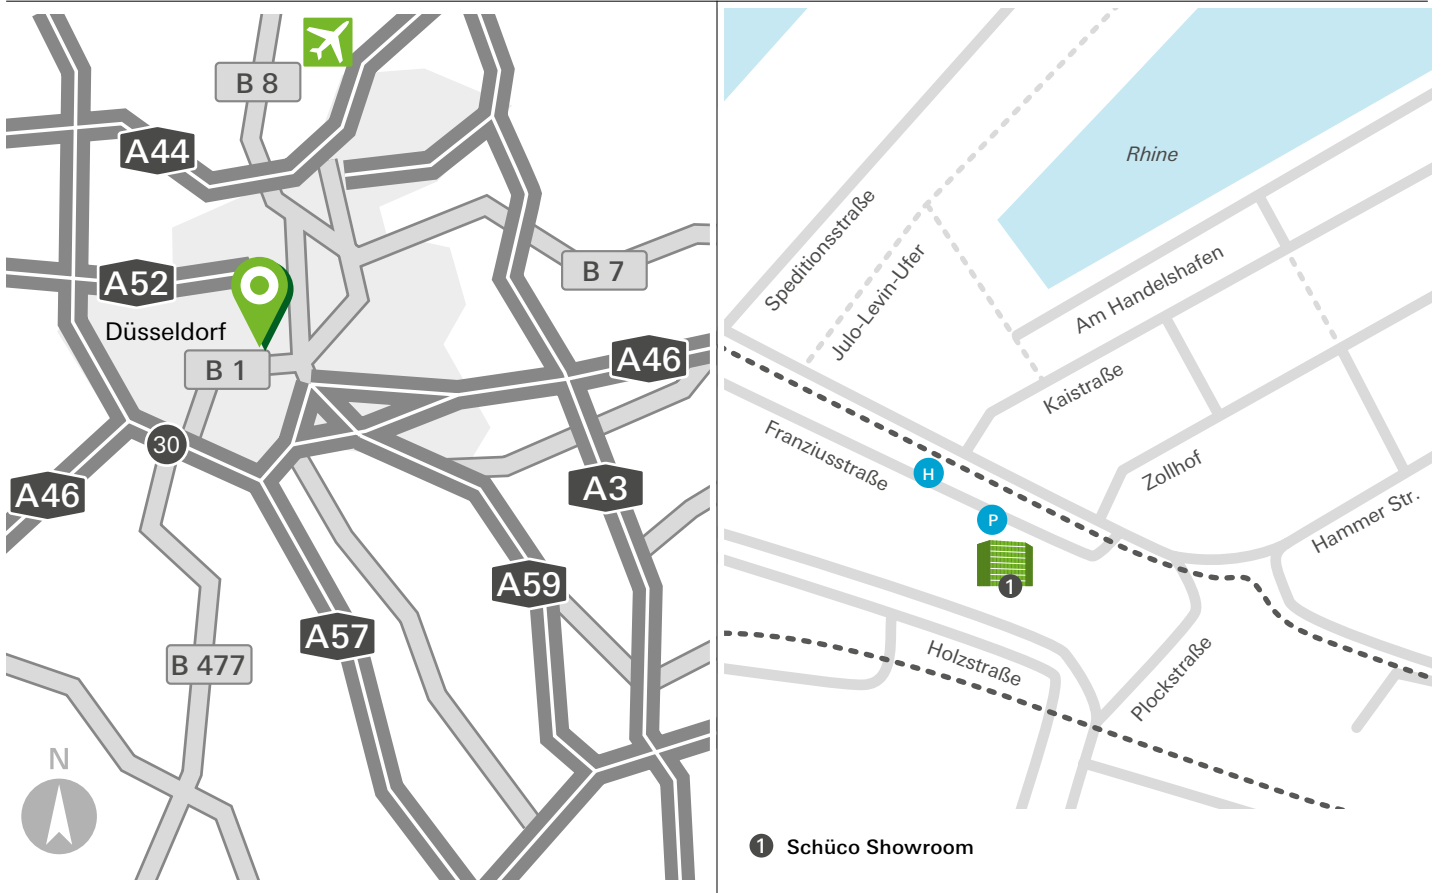

Schüco Showroom Düsseldorf Anfahrt

Mit dem Flugzeug

- Flugh. Düsseldorf: 11 km
- Flugh. Köln/Bonn: 54 km
- Flugh. Dortmund: 86 km

Mit der Bahn ...

- Von Düsseldorf Hauptbahnhof mit der Linie 707 Richtung „D-Hafen“ bis Haltestelle  „Speditionstraße“

Parkmöglichkeiten

- Parkhaus FLOAT
Zufahrt Franziusstraße 6

Bitte benutzen Sie den **Ausgang B2** in Richtung Medienhafen, um unseren Showroom zu erreichen.

Schüco Showroom

Franziusstraße 6
40219 Düsseldorf