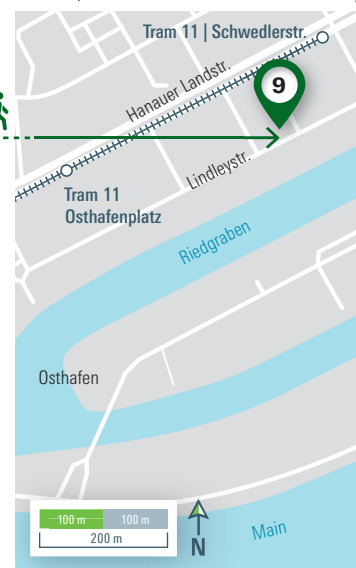

And, if you still have time, then check out the **Lindley Lindenberg Hotel** (tramline 11, e.g. from Willy-Brandt-Platz to the Schwedlerstr. stop or 2.5 km on foot, following the river upstream from the Alte Brücke).

Highlights:
AWS 75

Fertigstellung | finished in: 2019

8 Turm Carrée Bleichstraße 55

Highlights:
FWS 50

Fertigstellung | finished in: 2014

Schüco Produkte und Innovationen

Entdecken Sie fußläufig auf dieser Tour ausgewählte Referenzobjekte, die mit Schüco Produkten und Technologien umgesetzt wurden.

Zu Fuß: 45 Minuten, 3,8 km (inkl. Deutsches Architekturmuseum: 60 Minuten, 4,8 km)

Empfehlungen des Showroom Teams:
Erfrischen Sie sich auf dem Weg mit einem **Espresso im Café im DAM** und besuchen Sie **das Deutsche Architekturmuseum**. Danach stärken Sie sich in der traditionellen **Freißgass**, der Frankfurter Snackmeile südlich der Alten Oper – für den letzten Abschnitt der Tour.

Und falls Sie noch Zeit haben: Schauen Sie sich unseren besonderen Tipp an: Das **Lindley Lindenberg Hotel** (Tram Linie 11, z. B. ab Willy-Brandt-Platz bis Haltestelle Schwedlerstr. oder zu Fuß ca. 2,5 km mainaufwärts ab der Alten Brücke).