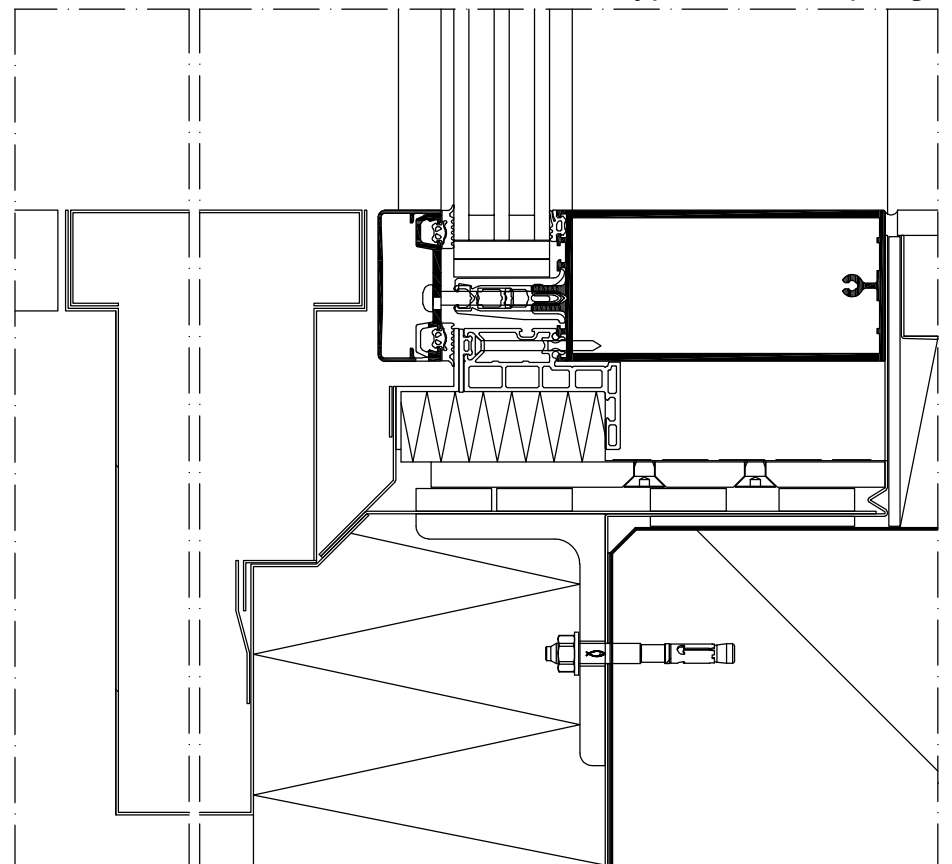

Bouwkundige aansluiting FWS 35 PD

Overgang van FWS 35 PD en ASE 67 PD

ASE 67 PD , 90/90 variant, type 2A/1 - 2 sporig

ASE 67 PD , 57/57 en 57/90 variant, type 2A/1 - 2 sporig

Bovenaansluiting FWS 35 PD

Onderaansluiting FWS 35 PD