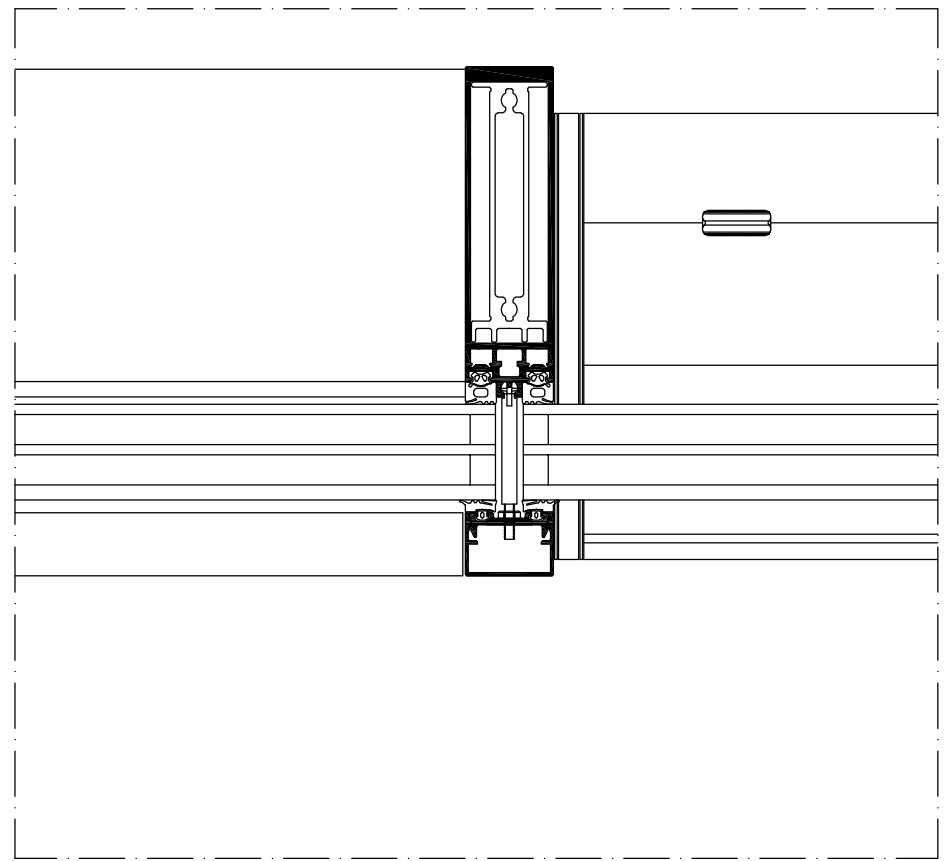

Bouwkundige aansluiting FWS 35 PD

Overgang van FWS 35 PD en ASE 67 PD

ASE 67 PD , 90/90 variant, type 2A/1 - 2 sporig

ASE 67 PD , 57/57 en 57/90 variant, type 2A/1 - 2 sporig

Bovenaansluiting FWS 35 PD

Onderaansluiting FWS 35 PD