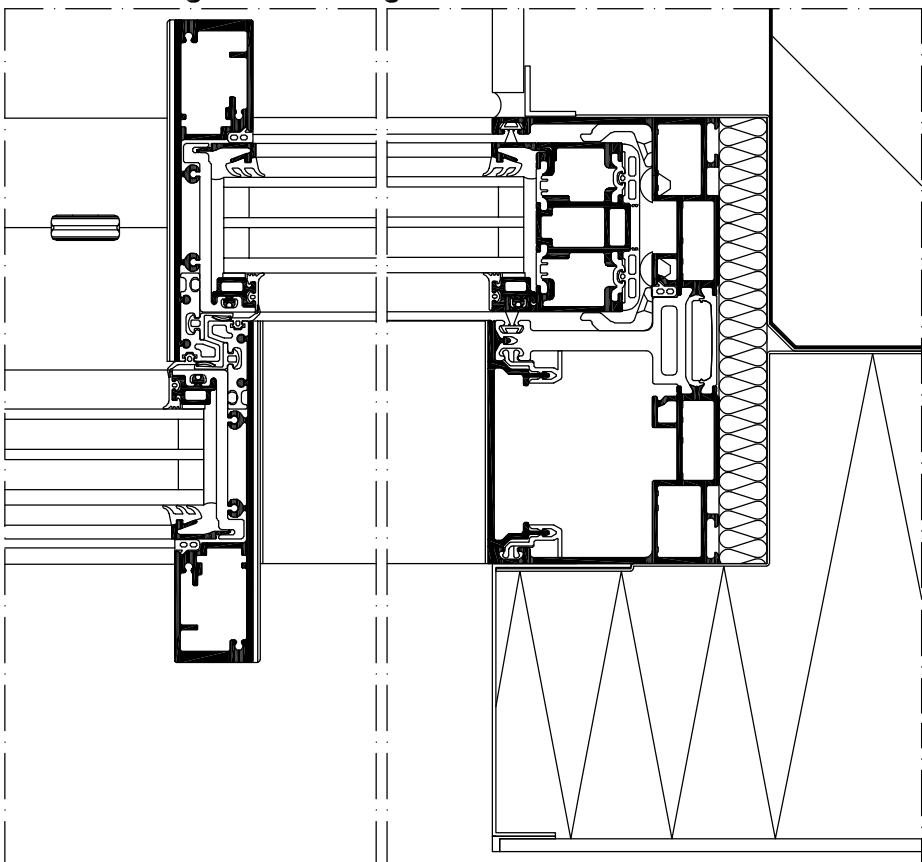

Bouwkundige aansluiting FWS 35 PD

Overgang van FWS 35 PD en ASE 67 PD

ASE 67 PD , 90/90 variant, type 2A/1 - 2 sporig

ASE 67 PD , 57/57 en 57/90 variant, type 2A/1 - 2 sporig

Bovenaansluiting FWS 35 PD

Onderaansluiting FWS 35 PD