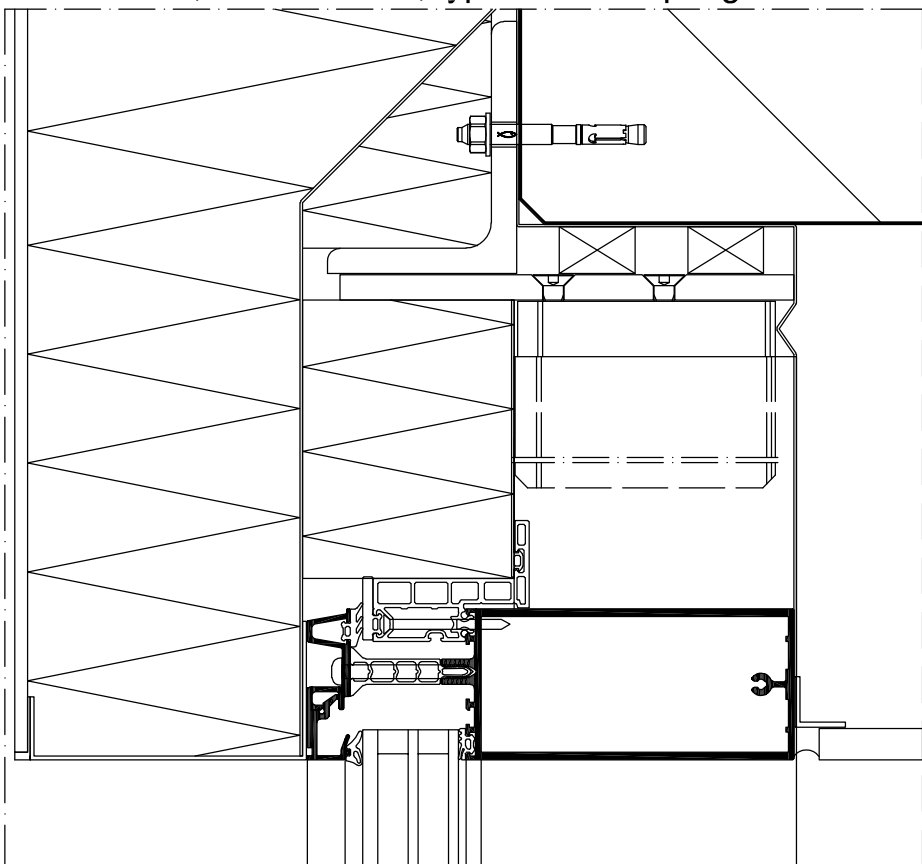

Bouwkundige aansluiting FWS 35 PD

Overgang van FWS 35 PD en ASE 67 PD

ASE 67 PD , 90/90 variant, type 2A/1 - 2 sporig

ASE 67 PD , 57/57 en 57/90 variant, type 2A/1 - 2 sporig

Bovenaansluiting FWS 35 PD

Onderaansluiting FWS 35 PD