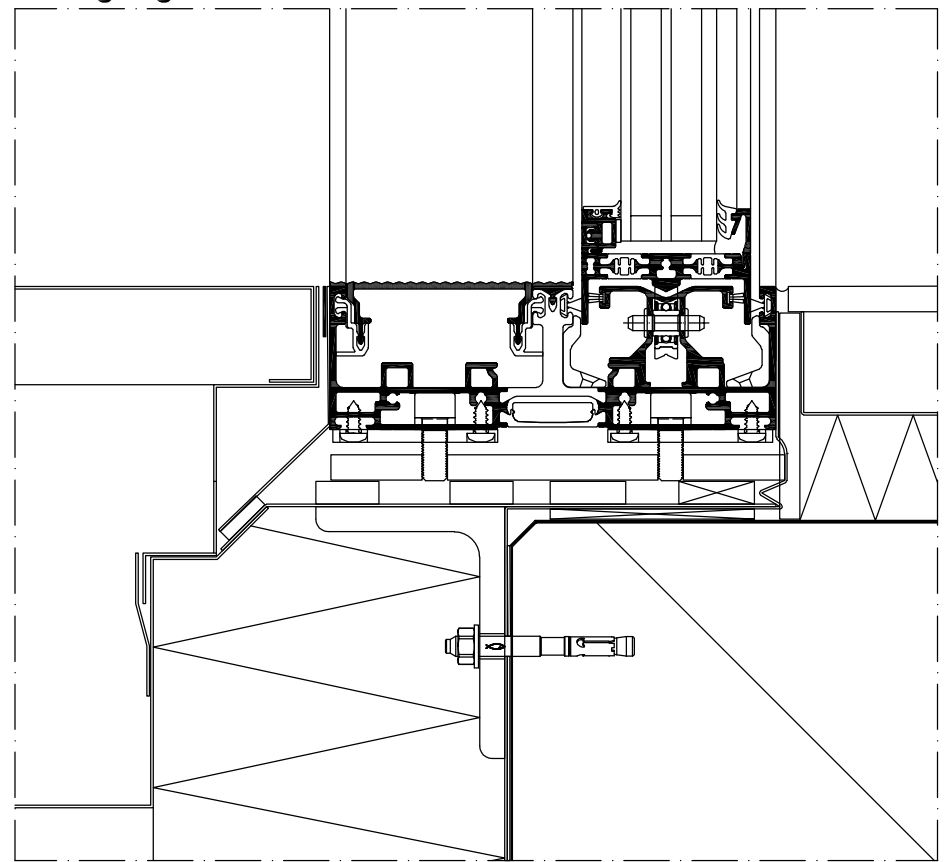

Bouwkundige aansluiting FWS 35 PD

Overgang van FWS 35 PD en ASE 67 PD

ASE 67 PD , 90/90 variant, type 2A/1 - 2 sporig

ASE 67 PD , 57/57 en 57/90 variant, type 2A/1 - 2 sporig

Bovenaansluiting FWS 35 PD

Onderaansluiting FWS 35 PD