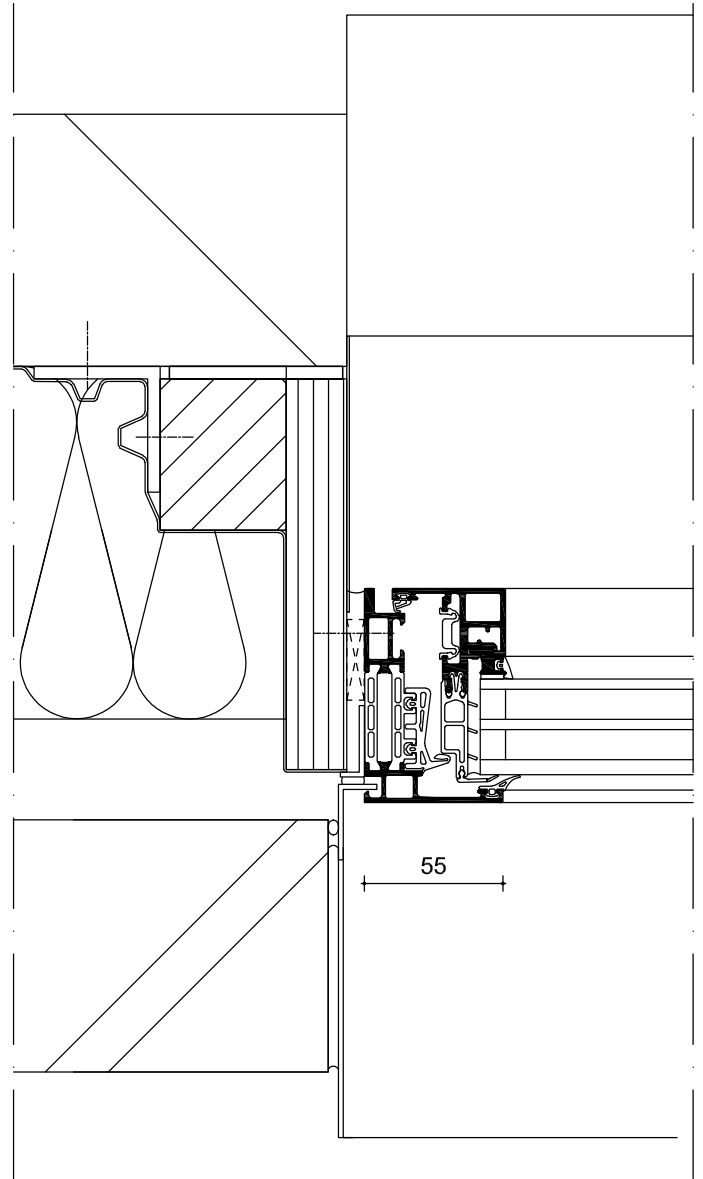

Vast glas

Verborgen draaiend deel

**SCHÜCO**

SCHÜCO Nederland BV  
 Clarissenhof 3A, 4133 AB Vianen  
 Telefoon: (0031) 088 2033300  
 info@schueco.nl www.schueco.nl

**Project:**

**Onderwerp:**  
 Panorama design

**Status:** HvdK **Naam:** **Datum:** 19-03-2020 1:3

**wijz. A:**  
**wijz. B:**  
**wijz. C:**

**Projectnr:**

**Schaal:**

**Formaat:**  
 A3

**Blad:**  
 V1