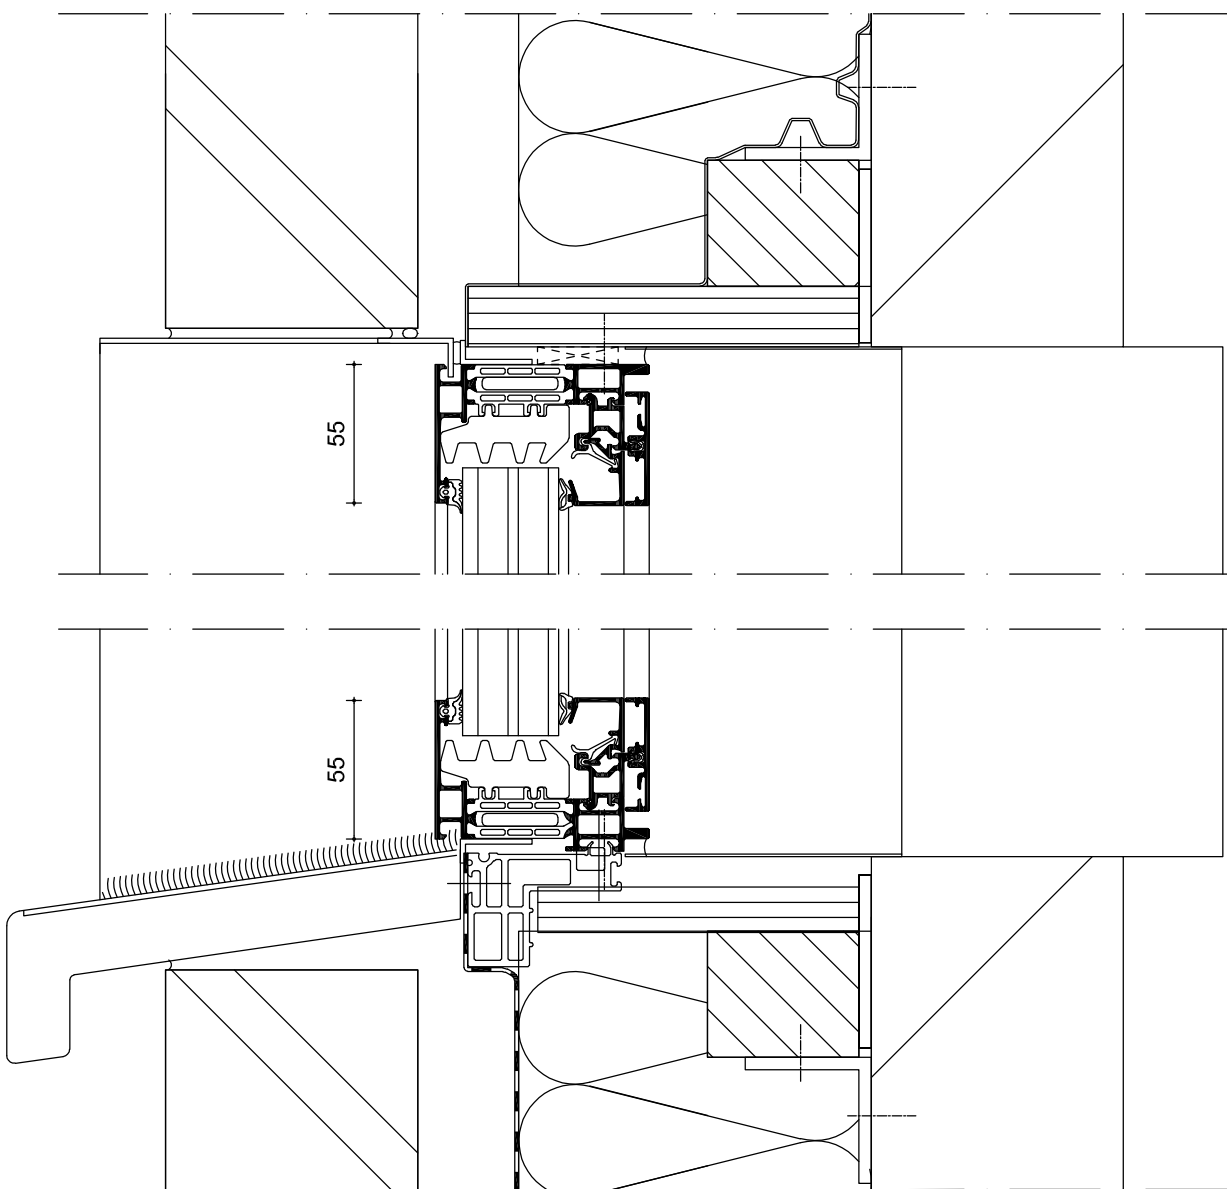

Vast glas

Verborgen draaiend deel

**SCHÜCO**

SCHÜCO Nederland BV  
 Clarissenhof 3A, 4133 AB Vianen  
 Telefoon: (0031) 088 2033300  
 info@schueco.nl www.schueco.nl

**Project:**

**Onderwerp:**  
 Panorama design

**Status:** HvdK **Naam:** **Datum:** 19-03-2020 1:3

**wijz. A:**  
**wijz. B:**  
**wijz. C:**

**Projectnr:**

**Schaal:**

**Formaat:**  
 A3

**Blad:**  
 V1