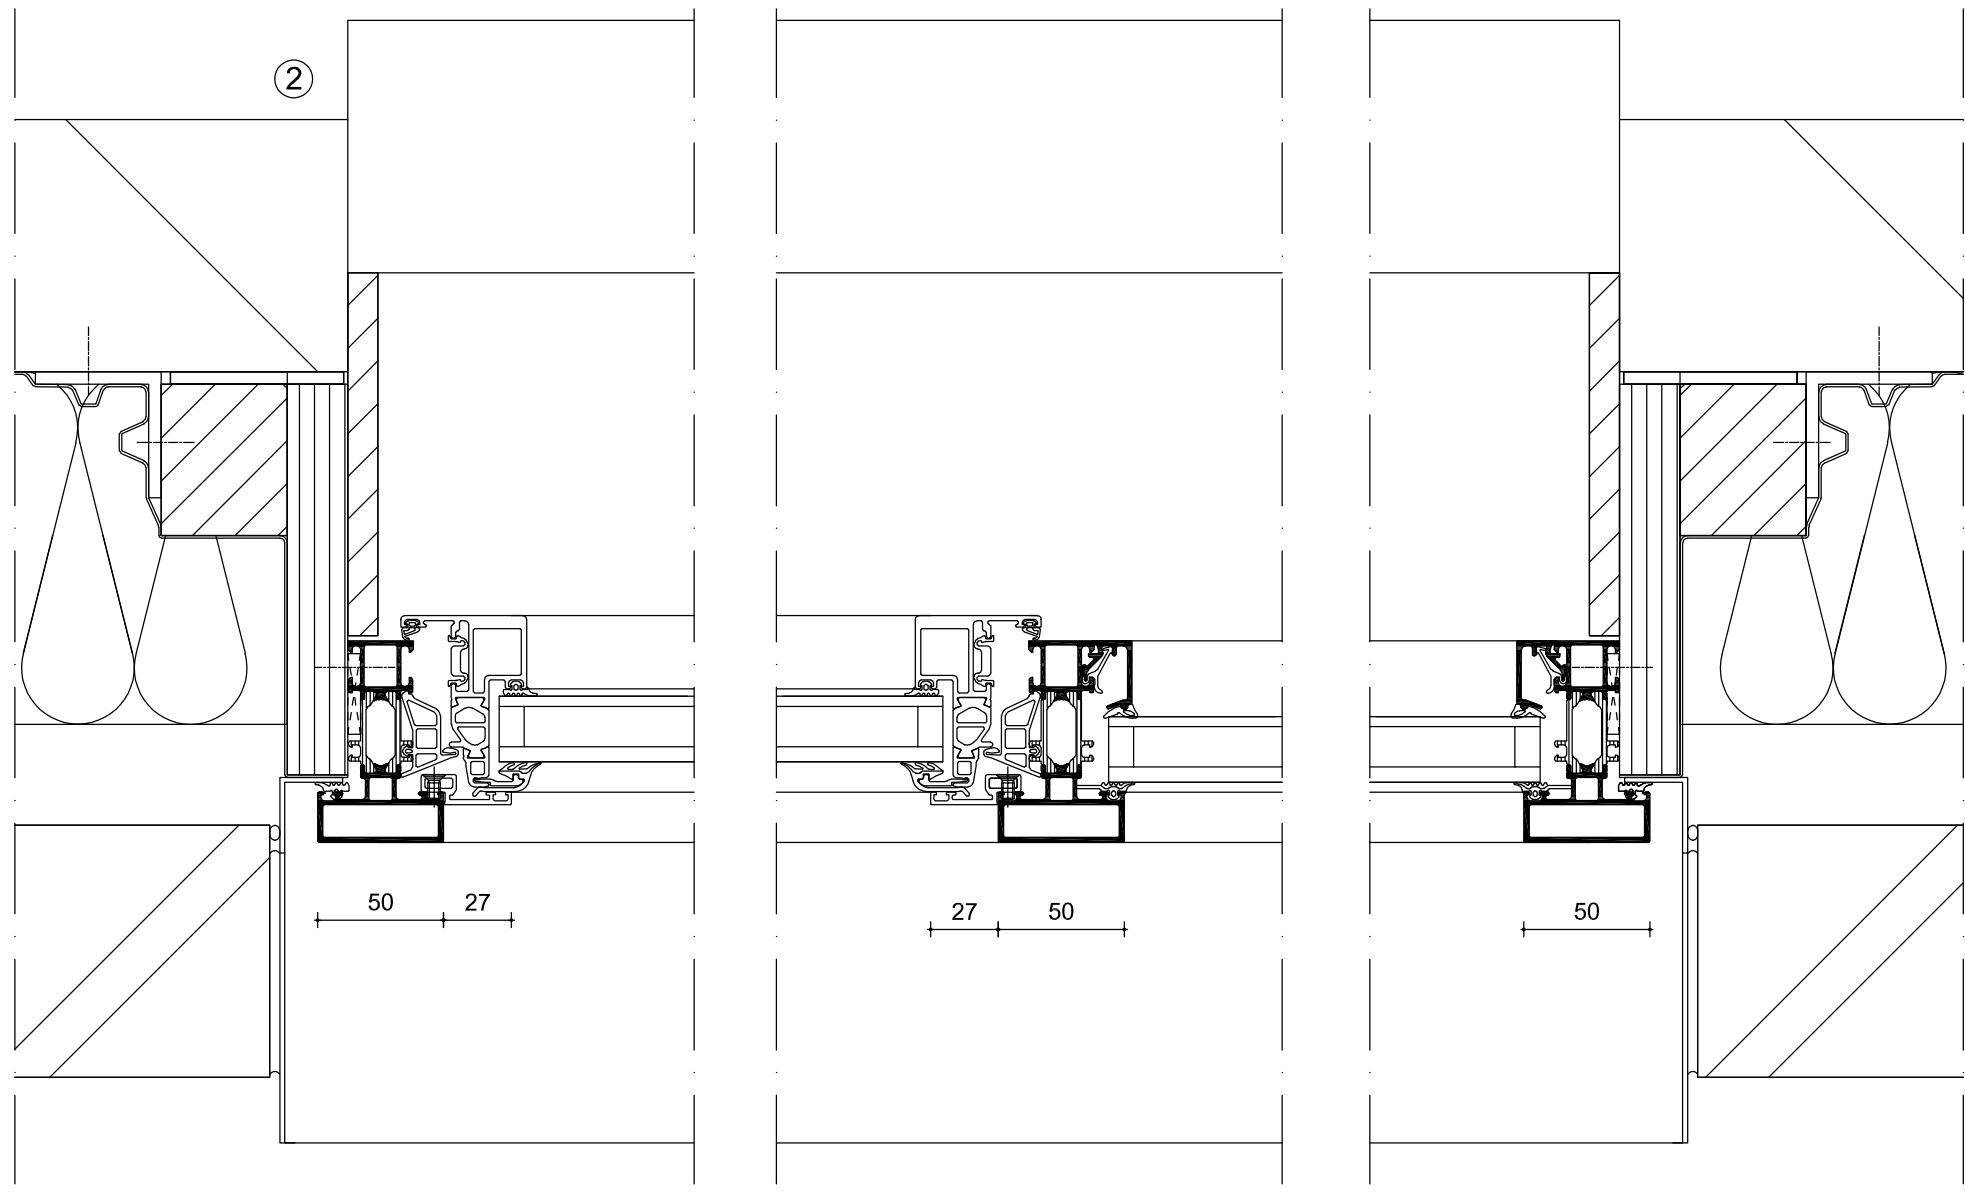

AWS 65/70/75 WF

<h1>SCHÜCO</h1>		<b>Project:</b>	<b>Projectnr:</b>
		<b>Onderwerp:</b> Kubistisch design	<b>Schaal:</b>
SCHÜCO Nederland BV Clarissenhof 3A, 4133 AB Vianen Telefoon: (0031) 088 2033300 info@schueco.nl www.schueco.nl		<b>Status:</b> HvdK <b>Naam:</b> 19-03-2020 <b>Datum:</b> 1:3	<b>Formaat:</b> A3  <b>Blad:</b> V1