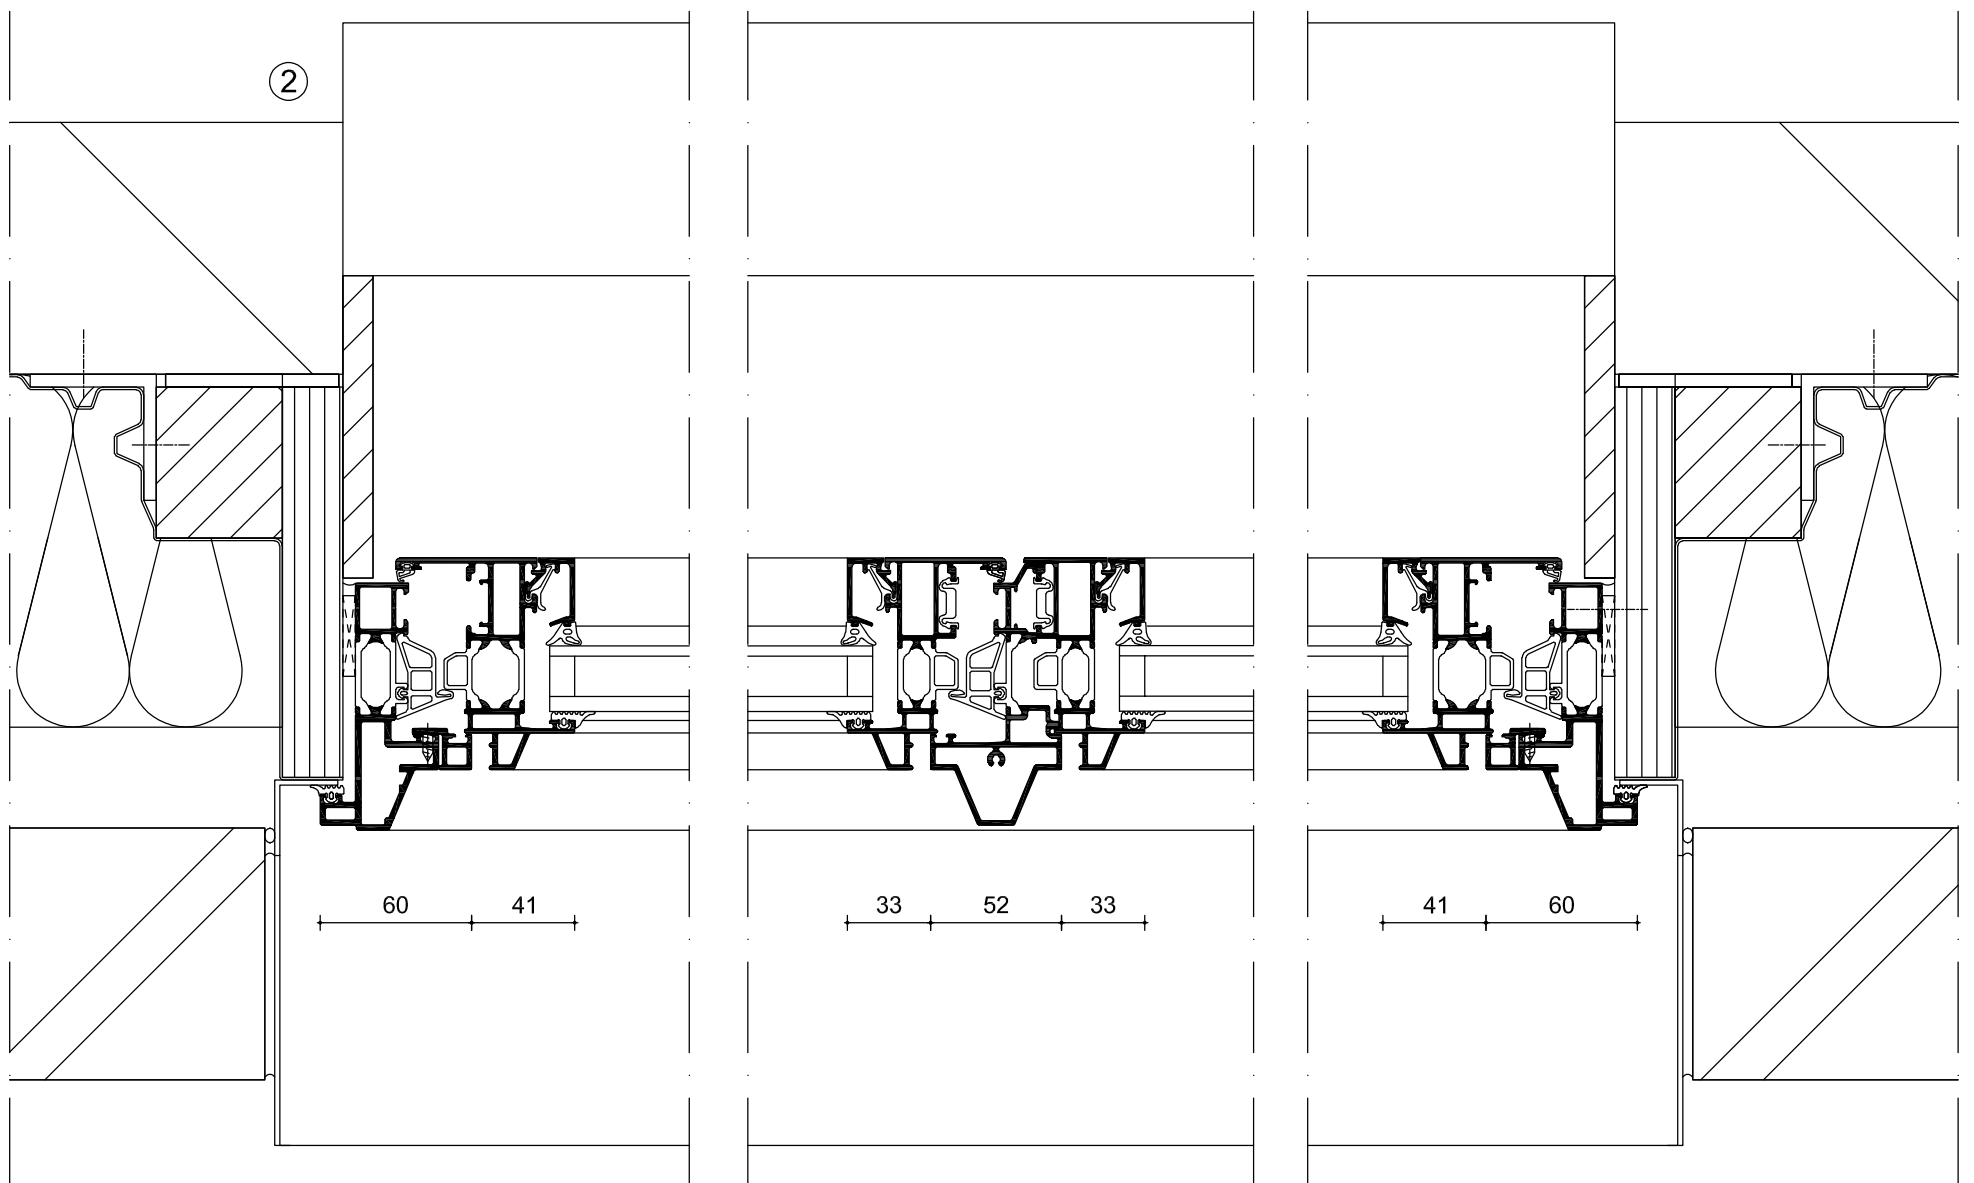

AWS 65/70/75 WF

**SCHÜCO**

SCHÜCO Nederland BV  
 Clarissenhof 3A, 4133 AB Vianen  
 Telefoon: (0031) 088 2033300  
 info@schueco.nl www.schueco.nl

**Project:**

**Onderwerp:**  
 Traditioneel design

**Status:** **Naam:** **Datum:**  
 HvdK 19-03-2020 1:3

**wijz. A:**  
**wijz. B:**  
**wijz. C:**

**Projectnr:**

**Schaal:**

**Formaat:**  
 A3

**Blad:**  
 V1