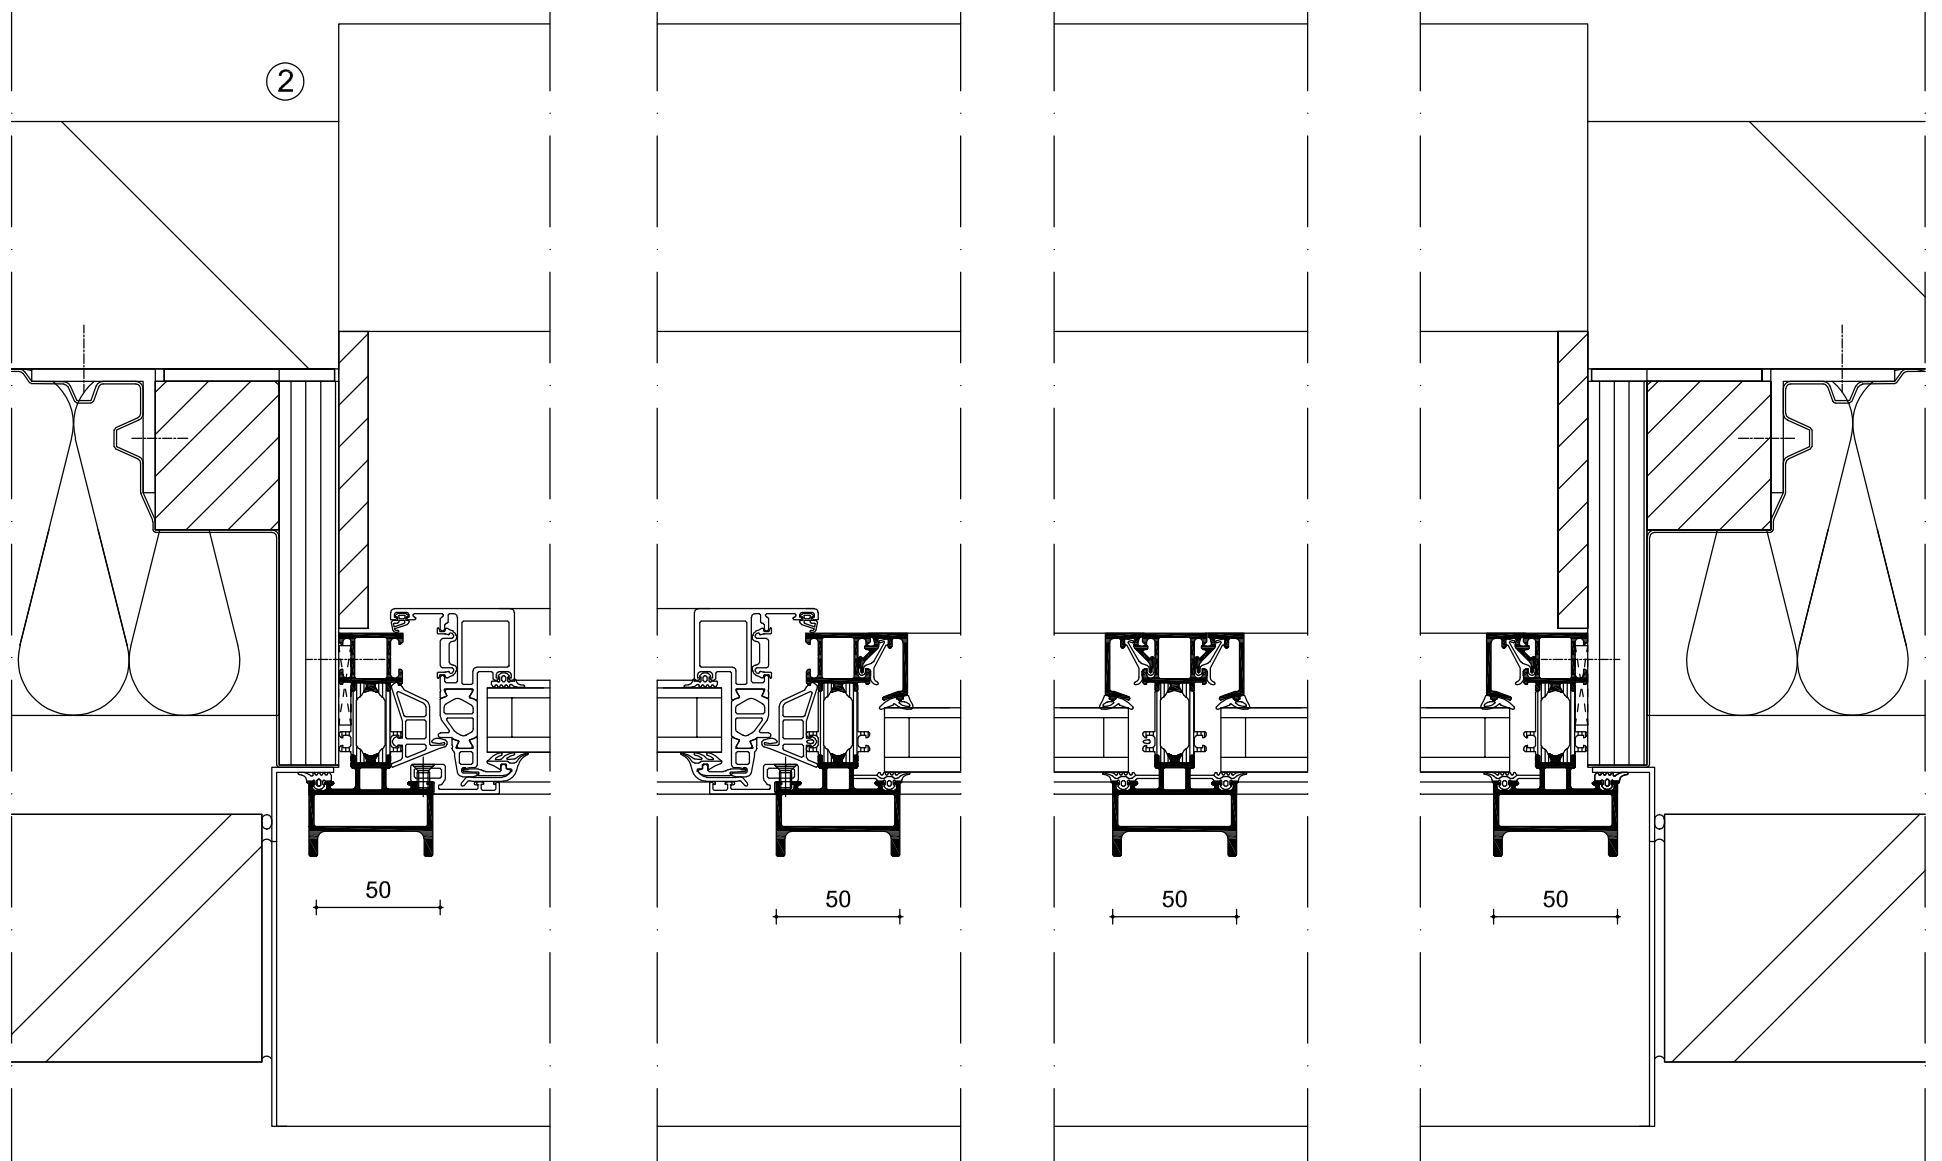

AWS 65/70/75 WF

SCHÜCO

SCHÜCO Nederland BV
 Clarissenhof 3A, 4133 AB Vianen
 Telefoon: (0031) 088 2033300
 info@schueco.nl www.schueco.nl

Project:

Onderwerp:
 Industrieel design

Status: **Naam:** **Datum:**
 HvdK 19-03-2020 1:3

wijz. A:
wijz. B:
wijz. C:

Projectnr:

Schaal:

Formaat:
 A3

Blad:
 V1