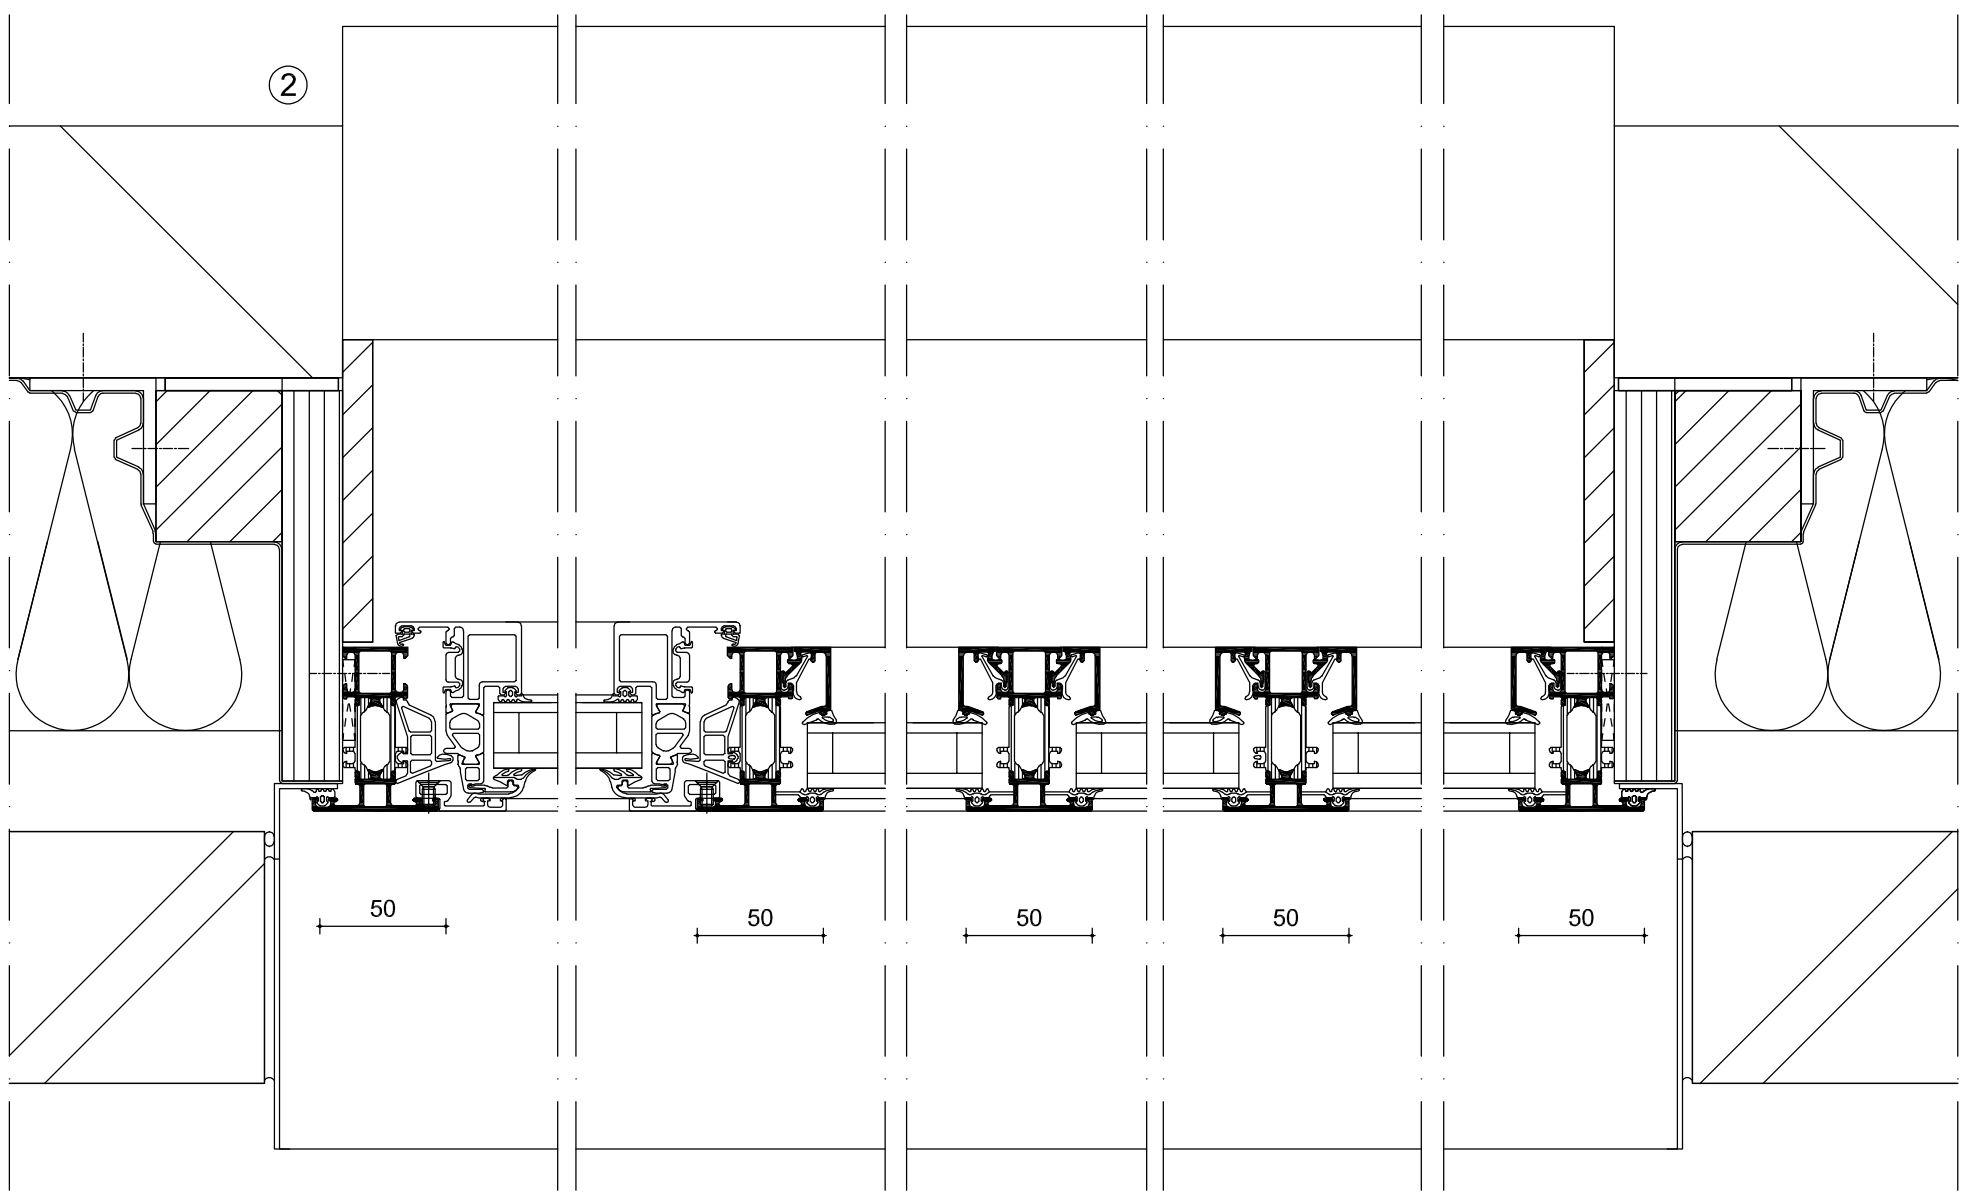

AWS 65/70/75 WF

<h1>SCHÜCO</h1> <p>SCHÜCO Nederland BV Clarissenhof 3A, 4133 AB Vianen Telefoon: (0031) 088 2033300 info@schueco.nl www.schueco.nl</p>		Project:	Projectnr:
		Onderwerp: Modern design	Schaal:
Status:	Naam:	Datum:	Formaat:
wijz. A:	HvdK	19-03-2020	A3
wijz. B:			Blad:
wijz. C:			V1