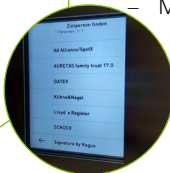

Koordinaten für Navigationsgeräte:
53.540337, 10.003255

Öffnungszeiten:
Montag bis Freitag
von 09:00 – 12:00 Uhr und
von 13:00 – 17:00 Uhr

Schüco Showroom HafenCity Hamburg Parkmöglichkeit in der Tiefgarage

TIEFGARAGE

HAUPTINGANG

Tiefgarage

- Einfahrt über Überseeallee
(direkt hinter der Feuerwehrezufahrt)

- Maximale Einfahrtshöhe: 2,05 Meter
- Vor dem Tor über die Anlage zur linken Seite „Schüco“ anwählen

- Beschilderung „Schüco Showroom“ folgen
- Die 12 Parkplätze 042 bis 064 dürfen innerhalb der Showroom Öffnungszeiten genutzt werden

- Ausgang „WATERMARK/
Zugang Überseeallee 10“

- Über Terminal U1 „Schüco“ anwählen
- Mit dem Aufzug in die 16. Etage

Schüco International KG

WATERMARK Tower
HafenCity
Überseeallee 10
20457 Hamburg

Telefon: +49 40 696388-100
E-Mail: showroom-hamburg@schueco.com
www.schueco.de/showrooms