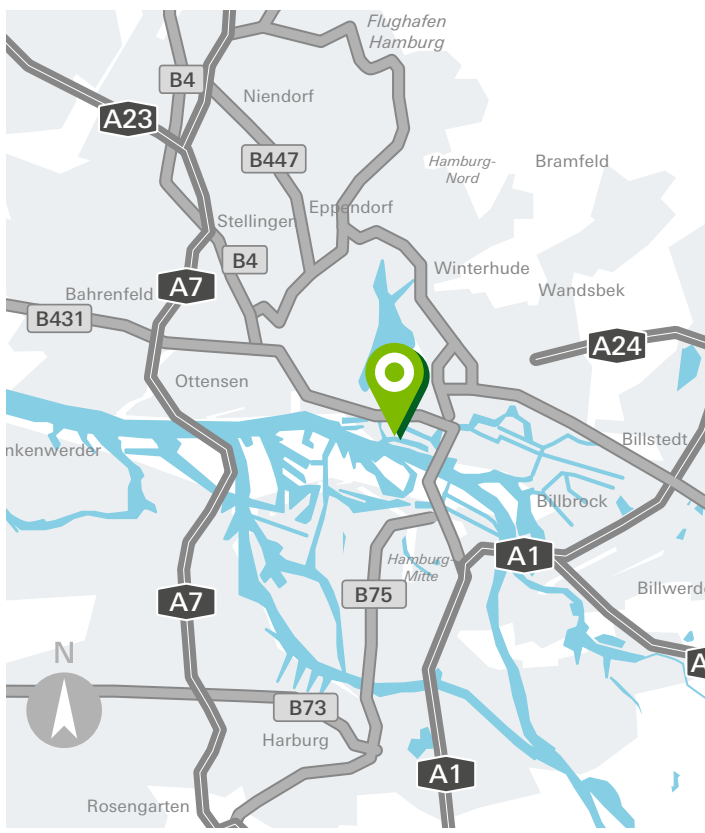

Schüco Showroom HafenCity Hamburg

① Schüco International KG
..... Fußgängerweg

Mit dem Flugzeug

- Flugh. Hamburg: 13 km

Mit dem Auto

- A1 Richtung Lübeck/Berlin/Hamburg
- Weiter auf A255 (Beschilderung nach HH-Centrum folgen)
- Weiter auf B75 und B4 (Amsinckstraße)
- B4 folgen bis Dovenfleet und Dovenfleet folgen
- Links abbiegen auf Bei St. Annen
- Weiter auf Osakaallee
- Links abbiegen, über die Magdeburger Brücke und auf Überseeallee

Mit öffentlichen Verkehrsmitteln

Vom Flughafen:

- Im Terminal den Hinweisschildern zu den Zügen der Linie S1 folgen
- Mit der S1 in Richtung Hauptbahnhof/Wedel/Blankenese und am Hauptbahnhof aussteigen
- Am Hauptbahnhof den Hinweisschildern zur U-Bahnlinie 4 (U4) folgen
- Mit der Linie U4 Richtung „Elbbrücken“ bis Haltestelle „Überseequartier“
- Ausgang „New-Orleans-Straße/Osakaallee/Überseeallee“
- Auf den Amsterdamer Platz fußläufig nach Osten Richtung Überseeallee die Magdeburger Brücke überqueren

Vom Hauptbahnhof:

- Mit der Linie U4 Richtung „Elbbrücken“ bis Haltestelle „Überseequartier“
- Ausgang „New-Orleans-Straße/Osakaallee/Überseeallee“
- Auf den Amsterdamer Platz fußläufig nach Osten Richtung Überseeallee die Magdeburger Brücke überqueren