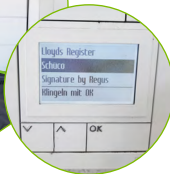

TIEFGARAGE

HAUPTINGANG

Tiefgarage

- Einfahrt über Überseeallee
(direkt hinter der Feuerwehrezufahrt)

- Maximale Einfahrtshöhe: 2,05 Meter
- Vor dem Tor über die Anlage zur linken Seite „Schüco“ anwählen

- Beschilderung „Schüco Showroom“ folgen
- Die 12 Parkplätze 042 bis 064 dürfen innerhalb der Showroom Öffnungszeiten genutzt werden

- Ausgang „WATERMARK/
Zugang Überseeallee 10“

- Über Terminal U1 „Schüco“ anwählen
- Mit dem Aufzug in die 16. Etage

Schüco International KG

WATERMARK Tower
HafenCity
Überseeallee 10
20457 Hamburg

Telefon: +49 40 696388-100
E-Mail: showroom-hamburg@schueco.com
www.schueco.de/showrooms