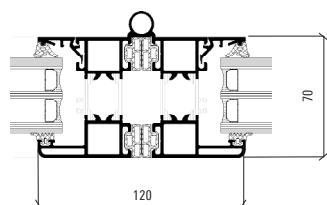

### Kombinationsmöjligheter

Profilmått vikparti, skala 1:4

Anslutningsprincip viksystem, skala 1:4

\* Kan försänkas i golv för tröskelfri lösning, maximalt 60 mm