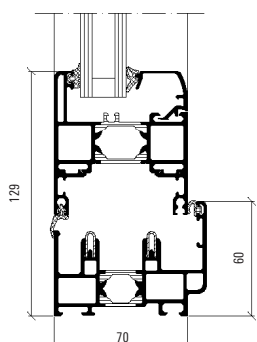

### Kombinationsmöjligheter

Profilmått vikparti, skala 1:4

Anslutningsprincip viksystem, skala 1:4

\* Kan försänkas i golv för tröskelfri lösning, maximalt 60 mm