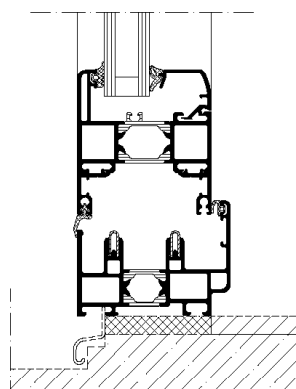

### Kombinationsmöjligheter

Profilmått vikparti, skala 1:4

Anslutningsprincip viksystem, skala 1:4

\* Kan försänkas i golv för tröskelfri lösning, maximalt 60 mm