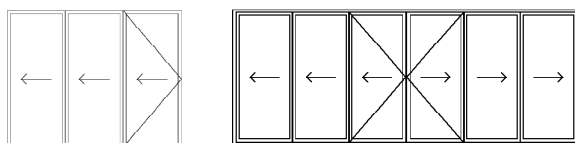

Schüco vikdörr ASS 70 FD HD

Viksystem i aluminium

Kombinationsmöjligheter

Profilmått vikparti, skala 1:4