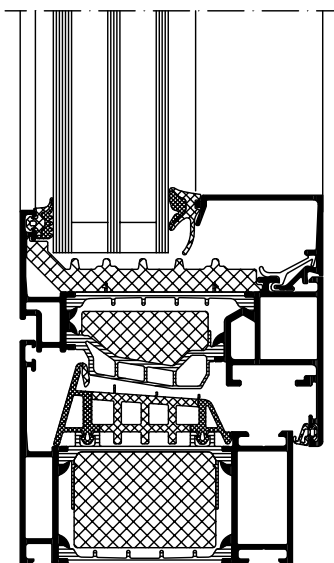

Edut ja ominaisuudet

- erinomainen lämmöneristys
- Alumiini takaa kestäväen suojan kaikissa sääolosuhteissa
- Alumiini on vaivaton ylläpitää - ei pesua, hiomista tai maalaamista
- Rakennesyvyys 90 mm
- Jopa 160 kg puitepaino mahdollinen Schüco AvanTec-piiloheloilla
- Toimitus joko sisäänpäin aukeavana ikkunana erilaisilla aukeamistavoilla tai kiinteänä
- Piilohela takaa paremman tiiveyden
- Värivalikoima: kaikki pulverimaalauksen ja eloksoinnin sävyt valittavissa
- Sisä- ja ulkopuoli voivat olla erivärisiä

Pystyleikkaus Schüco-ikkuna AWS 90.SI⁺

Schüco-ikkuna AWS 90.SI ⁺	Sivu-alasaranoitu	Kiinteä
Koko L x K	1200 x 1200 mm	1200 x 1200 mm
3-kertainen energialasi U _g	0,5 W/(m ² K)	0,5 W/(m ² K)
Lämmin reuna psi	0,05 W/(mK)	0,05 W/(mK)
Kokonais-U-arvo	0,8 W/(m ² K)	0,7 W/(m ² K)