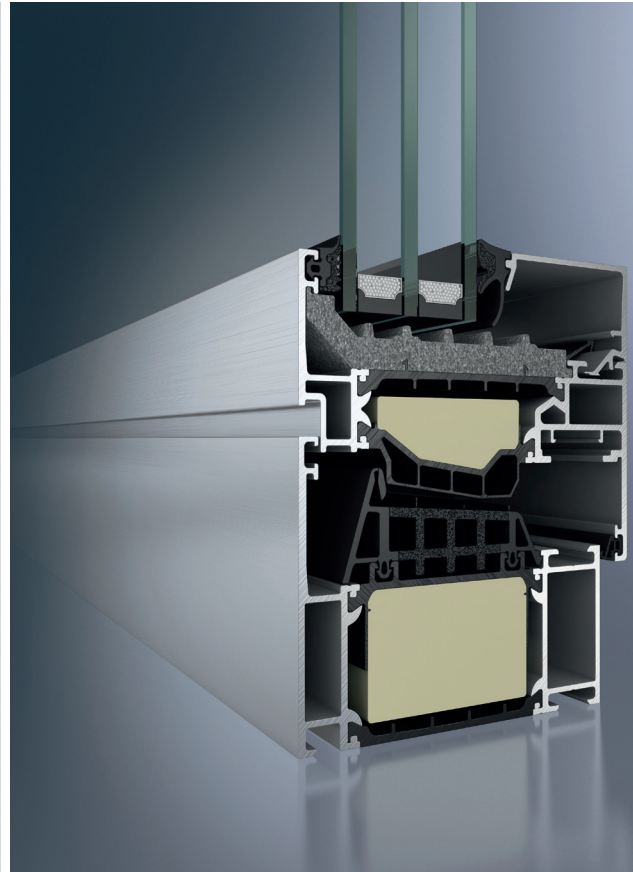

Schüco-ikkuna AWS 90.SI+

Alumiini-ikkuna alhaisella U-arvolla 0,8 W/(m²K)

Tehokkaasti eristetyn AWS 90.SI+ -alumiini-ikkunan U-arvo on alle 0,8 W/m²K. Tämä on erittäin hyvä, passiivitalon kriteerit täyttävä arvo. Olemme yhdistäneet alumiinin hyvät ominaisuudet tulevaisuuden vahvaan eristystekniikkaan. Rakenne on optimaalinen: suurivolyyminen eristevyöhyke, uudenmallinen lasin kyntetilan eriste ja koekstrudoitu keskitiiviste siivekkeillä takaavat erinomaisen lämmöneristyksen.

Käytettäessä Schüco AvanTec -piiloheloja voidaan toteuttaa jopa 160 kg puitepainon ikkunoita. Laaja profiilivalikoima ja erilaiset yhdistelmämahdollisuudet antavat vapautta suunnitteluun. Ikkunasarja on yhteensopiva vastaavien ovisarjojen Schüco ADS 90 PL.SI ja Schüco ADS 90.SI kanssa.

Isoterminen virtaus Schüco-ikkuna AWS 90.SI+

Vihreää Teknologiaa Siniselle Planeetalle
Puhdasta Energiaa Auringosta ja Ikkunoista

SCHÜCO

Schüco AWS 90.SI⁺

Alumiini-ikkunajärjestelmät

Schüco AWS 90.SI⁺

Uusimmat standardit täyttävä, passiivitalotason alumiini-ikkuna

Edut ja ominaisuudet

- erinomainen lämmöneristys
- Alumiini takaa kestäväen suojan kaikissa sääolosuhteissa
- Alumiini on vaivaton ylläpitää - ei pesua, hiomista tai maalaamista
- Rakennesyvyys 90 mm
- Jopa 160 kg puitepaino mahdollinen Schüco AvanTec-piiloheloilla
- Toimitus joko sisäänpäin aukeavana ikkunana erilaisilla aukeamistavoilla tai kiinteänä
- Piilohela takaa paremman tiiveyden
- Värivalikoima: kaikki pulverimaalauksen ja eloksoinnin sävyt valittavissa
- Sisä- ja ulkopuoli voivat olla erivärisiä