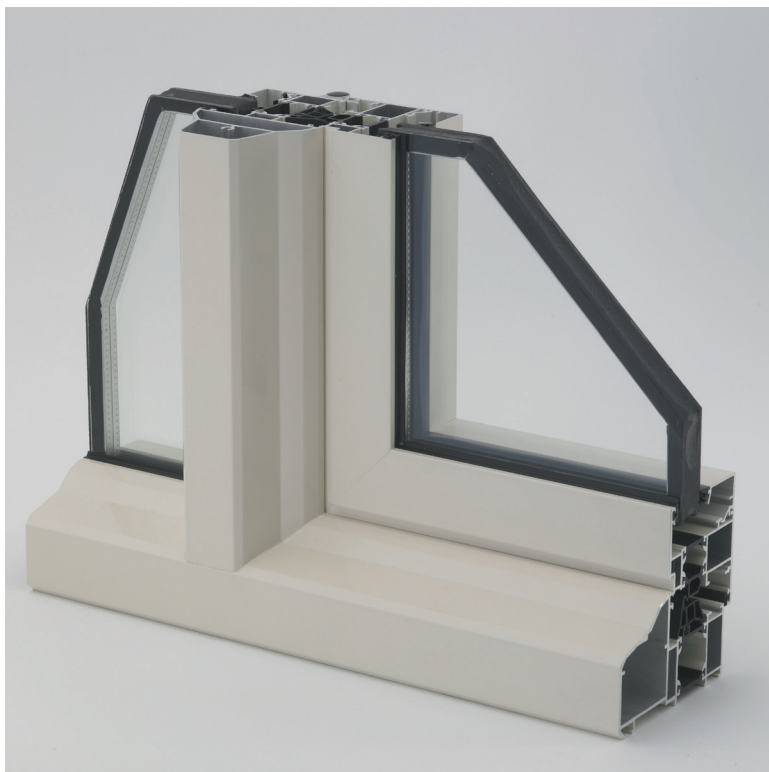

Contactpersoon voor de redactie:

Alex Bijvank
Marketing
Schuco Nederland BV
Rendementsweg 3a
3641 SK Mijdrecht
Tel.: 0297 - 233670
Fax: 0297 - 250162
Email: abijvank@schueco.nl