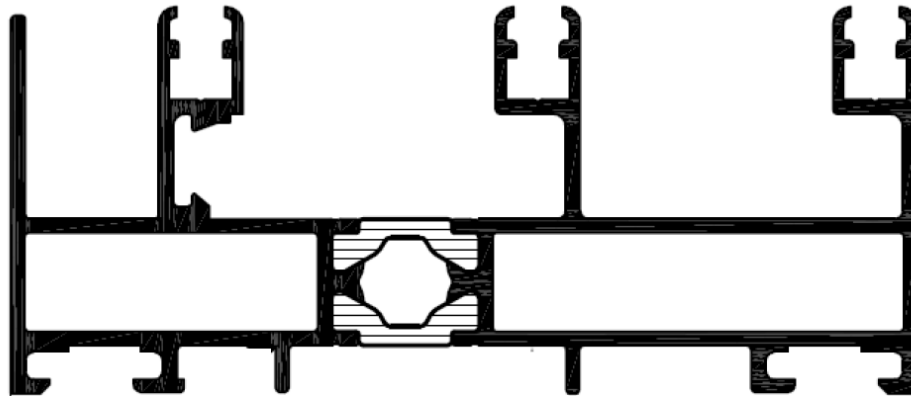

ASS 32 SC

Für die Serie ASS 32 SC steht der neue 3-gleisige Blendrahmen 376460 im WV zur Verfügung.

Innenschale 377420 incl. Putzwasserschiene

I-Halbschale: 377420

A-Halbschale: 377430

Isoliersteg: 224073

376460 Blendrahmenprofil / 6 m **NEU**