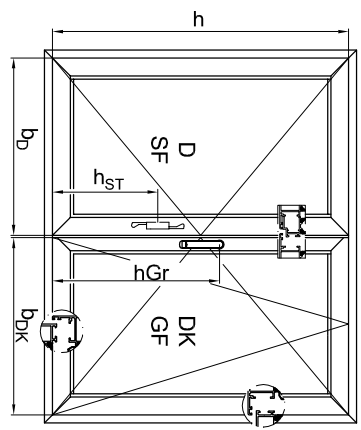

Weitere Verarbeitungshinweise:

Beschlagübersicht Stulp DK/D	Typ 1 + 3	K1007130
Beschlagübersicht Stulp DK/D	Typ 2 + 4	K1007131
Beschlagübersicht Stulp D/D	Typ 1 + 3	K1007126
Beschlagübersicht Stulp D/D	Typ 2 + 4	K1007127
Beschlagmontage DK	Typ 1	K1007151
Beschlagmontage DK	Typ 2 - 4	K1007152
Beschlagmontage D	Typ 1 - 4	K1007154
Beschlagmontage Stulp DK/D + D/D		K1007155

Riegelstangenquerschnitt Royal S K9917

Bandseitige Beschläge (Pos. Nummern siehe  
 Beschlagübersicht DK Typ 1 - 4 K1007363  
 Beschlagübersicht D Typ 1 - 4 K1007407

\*\* siehe K1007393 DK  
 AWS 131 \*\*  
 Royal S 152 \*\*

Teil	Benennung	Royal S Art.Nr.	LS	RS	AWS Art.Nr.	LS	RS
1	Stulp - Beschlag						
1	Stulpausatz DK / D		S1 breit	S2 schmal	243109 243110	243109 243110	
1	Stulpausatz D / D		S1 breit	S2 schmal	243113 243114	243113 243114	
3	Fingerringel		DK		243107 243108	243107 243108	
5	Auflaufbock		D		243023 243024	243023 243024	
6	Riegelstück mit Sperre				243071	243071	
7	Eckumlenkung mit Sperre				219695	243049 243050	
8	Entlastungslager				218051	243027	
9	Fenstergriff		C0		234004	247001	
9	Fenstergriff		RAL9005		234036	247002	
9	Fenstergriff		RAL9010		234006	247003	
9	Fenstergriff		RAL9016		234007	247004	
10	Eckumlenkung		waagrecht			243028	
11	Schließrolle			ersetzt durch AWS Art. siehe rechts		243047	
12	Riegelstück V					243099 / 275099	
13	Riegelstange		C0		184346	333876	