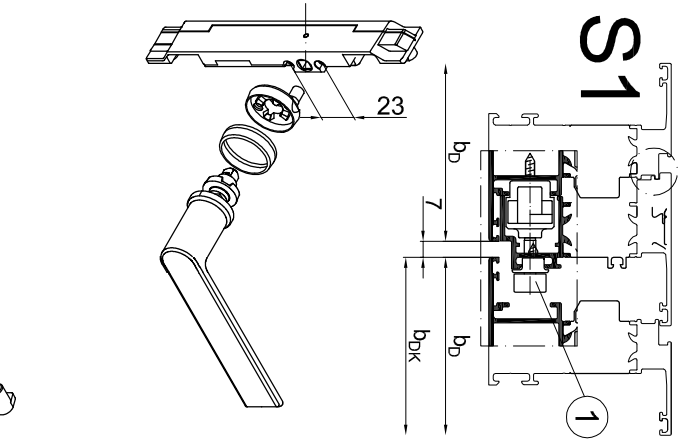

Bewegliche Beschlagteile und Riegelstangen sind mit säurefreiem Fett Art.-Nr. 298118 einzufetten.

**Beschlag DIN rechts**  
**Verschlussstellung gezeichnet**  
**DIN links spiegelbildlich**  
**Profildarstellung Royal S**

Weitere Verarbeitungshinweise:

Beschlagübersicht Stulp DK/D	Typ 1 + 3	K1007130
Beschlagübersicht Stulp DK/D	Typ 2 + 4	K1007131
Beschlagübersicht Stulp D/D	Typ 1 + 3	K1007126
Beschlagübersicht Stulp D/D	Typ 2 + 4	K1007127
Beschlagmontage DK	Typ 1	K1007151
Beschlagmontage DK	Typ 2 - 4	K1007152
Beschlagmontage D	Typ 1 - 4	K1007154
Beschlagmontage Stulp DK/D + D/D		K1007155

Riegelstangenquerschnitt Royal S K9917

Bandseitige Beschläge (Pos. Nummern siehe  
 Beschlagübersicht DK Typ 1 - 4 K1007363  
 Beschlagübersicht D Typ 1 - 4 K1007407

\*\* siehe K1007393 DK  
 AWS 131 \*\*  
 Royal S 152 \*\*

Teil	Benennung	Royal S Art.Nr.	LS	RS	AWS Art.Nr.	LS	RS
1	Stulp - Beschlag						
1	Stulpausatz DK / D		S1 breit	S2 schmal	243109 243110	243109 243110	
1	Stulpausatz D / D		S1 breit	S2 schmal	243113 243114	243113 243114	
3	Fingerringel		DK		243107 243108	243107 243108	
5	Auflaufbock		D		243023 243024	243023 243024	
6	Riegelstück mit Sperre				243071	243071	
7	Eckumlenkung mit Sperre				219695	243049 243050	
8	Entlastungslager				218051	243027	
9	Fenstergriff		C0		234004	247001	
9	Fenstergriff		RAL9005		234036	247002	
9	Fenstergriff		RAL9010		234006	247003	
9	Fenstergriff		RAL9016		234007	247004	
10	Eckumlenkung		waagrecht			243028	
11	Schließrolle			ersetzt durch AWS Art. siehe rechts		243047	
12	Riegelstück V					243099 / 275099	
13	Riegelstange		C0		184346	333876	