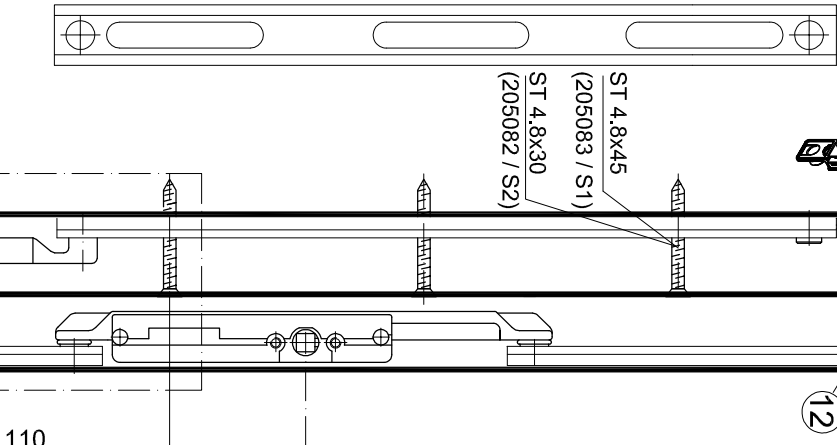

Bewegliche Beschlagteile und Riegelstangen sind mit säurefreiem Fett Art.-Nr. 298118 einzufetten.

**Beschlag DIN rechts**  
**Verschlussstellung gezeichnet**  
**DIN links spiegelbildlich**  
**Profildarstellung Royal S**

Weitere Verarbeitungshinweise:

Beschlagübersicht Stulp DK/D	Typ 1 + 3	K1007130
Beschlagübersicht Stulp DK/D	Typ 2 + 4	K1007131
Beschlagübersicht Stulp D/D	Typ 1 + 3	K1007126
Beschlagübersicht Stulp D/D	Typ 2 + 4	K1007127
Beschlagmontage DK	Typ 1	K1007151
Beschlagmontage DK	Typ 2 - 4	K1007152
Beschlagmontage D	Typ 1 - 4	K1007154
Beschlagmontage Stulp DK/D + D/D		K1007155

Riegelstangenquerschnitt Royal S K9917

Bandseitige Beschläge (Pos. Nummern siehe  
 Beschlagübersicht DK Typ 1 - 4 K1007363  
 Beschlagübersicht D Typ 1 - 4 K1007407

\*\* siehe K1007393 DK  
 AWS 131 \*\*  
 Royal S 152 \*\*

Teil	Benennung	Royal S Art.Nr.	LS	RS	AWS Art.Nr.	LS	RS
1	Stulp - Beschlag						
1	Stulpausatz DK / D		S1 breit	S2 schmal	243109 243110	243109 243110	
1	Stulpausatz D / D		S1 breit	S2 schmal	243113 243114	243113 243114	
3	Fingerringel		DK		243107 243108	243107 243108	
5	Auflaufbock		D		243023 243024	243023 243024	
6	Riegelstück mit Sperre				243071	243071	
7	Eckumlenkung mit Sperre				219695	243049 243050	
8	Entlastungslager				218051	243027	
9	Fenstergriff		C0		234004	247001	
9	Fenstergriff		RAL9005		234036	247002	
9	Fenstergriff		RAL9010		234006	247003	
9	Fenstergriff		RAL9016		234007	247004	
10	Eckumlenkung		waagrecht			243028	
11	Schließrolle			ersetzt durch AWS Art. siehe rechts		243047	
12	Riegelstück V					243099 / 275099	
13	Riegelstange		C0		184346	333876	