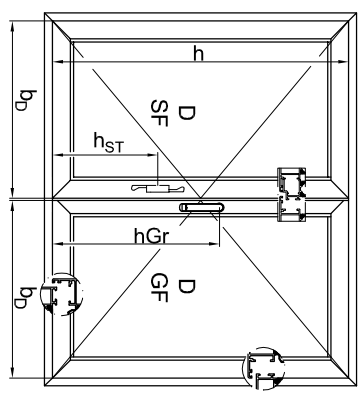

Weitere Verarbeitungshinweise:

Beschlagübersicht Stulp DK/D	Typ 1 + 3	K1007130
Beschlagübersicht Stulp DK/D	Typ 2 + 4	K1007131
Beschlagübersicht Stulp D/D	Typ 1 + 3	K1007126
Beschlagübersicht Stulp D/D	Typ 2 + 4	K1007127
Beschlagmontage DK	Typ 1	K1007151
Beschlagmontage DK	Typ 2 - 4	K1007152
Beschlagmontage D	Typ 1 - 4	K1007154
Beschlagmontage Stulp DK/D + D/D		K1007155

Riegelstangenquerschnitt Royal S K9917

Bandseitige Beschläge (Pos. Nummern siehe  
 Beschlagübersicht DK Typ 1 - 4 K1007363  
 Beschlagübersicht D Typ 1 - 4 K1007407

\*\* siehe K1007393 DK  
 AWS 131 \*\*  
 Royal S 152 \*\*

Teil	Benennung	Royal S Art.Nr.	LS	RS	AWS Art.Nr.	LS	RS
1	Stulp - Beschlag						
1	Stulpausatz DK / D		S1 breit	S2 schmal	243109 243110	243109 243110	
1	Stulpausatz D / D		S1 breit	S2 schmal	243113 243114	243113 243114	
3	Fingerringel		DK		243107 243108	243107 243108	
5	Auflaufbock		D		243023 243024	243023 243024	
6	Riegelstück mit Sperre				243071	243071	
7	Eckumlenkung mit Sperre				219695	243049 243050	
8	Entlastungslager				218051	243027	
9	Fenstergriff		C0		234004	247001	
9	Fenstergriff		RAL9005		234036	247002	
9	Fenstergriff		RAL9010		234006	247003	
9	Fenstergriff		RAL9016		234007	247004	
10	Eckumlenkung		waagrecht			243028	
11	Schließrolle			ersetzt durch AWS Art. siehe rechts		243047	
12	Riegelstück V					243099 / 275099	
13	Riegelstange		C0		184346	333876	