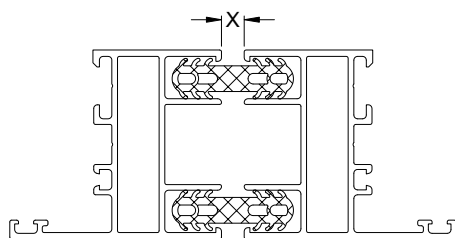

Kupplungseinlage Coupling insert gasket

			m
244 507	zweifarbig two colours		40
244 508	zweifarbig two colours		40

KS-Kupplungselement Plastic coupling clip

218 082			50

Schüco AWS 50.NI

Anschlussdichtung außen Attachment gasket outside

	Farbe Colour		
			m
224 165	schwarz Black		40

Kopplungseinlage Coupling insert gasket

X	Farbe Colour		
mm			m
6	schwarz Black	224 115	40
8	schwarz Black	224 116	40