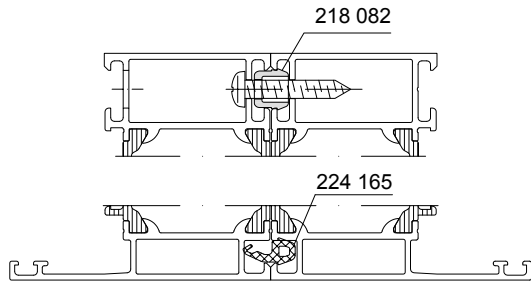

Kupplungseinlage Coupling insert gasket

			m
244 507	zweifarbig two colours		40
244 508	zweifarbig two colours		40

KS-Kupplungselement Plastic coupling clip

218 082			50

Schüco AWS 50.NI

Anschlussdichtung außen Attachment gasket outside

	Farbe Colour		
			m
224 165	schwarz Black		40

Kopplungseinlage Coupling insert gasket

X	Farbe Colour		
mm			m
6	schwarz Black	224 115	40
8	schwarz Black	224 116	40