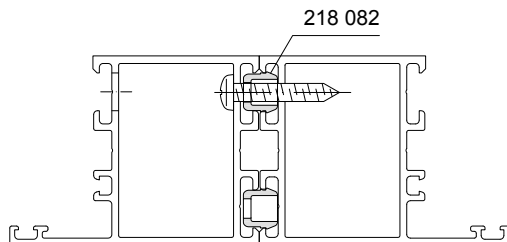

Kupplungseinlage Coupling insert gasket

			m
244 507	zweifarbig two colours		40
244 508	zweifarbig two colours		40

KS-Kupplungselement Plastic coupling clip

218 082			50

Schüco AWS 50.NI

Anschlussdichtung außen Attachment gasket outside

	Farbe Colour		
			m
224 165	schwarz Black		40

Kopplungseinlage Coupling insert gasket

X	Farbe Colour		
mm			m
6	schwarz Black	224 115	40
8	schwarz Black	224 116	40