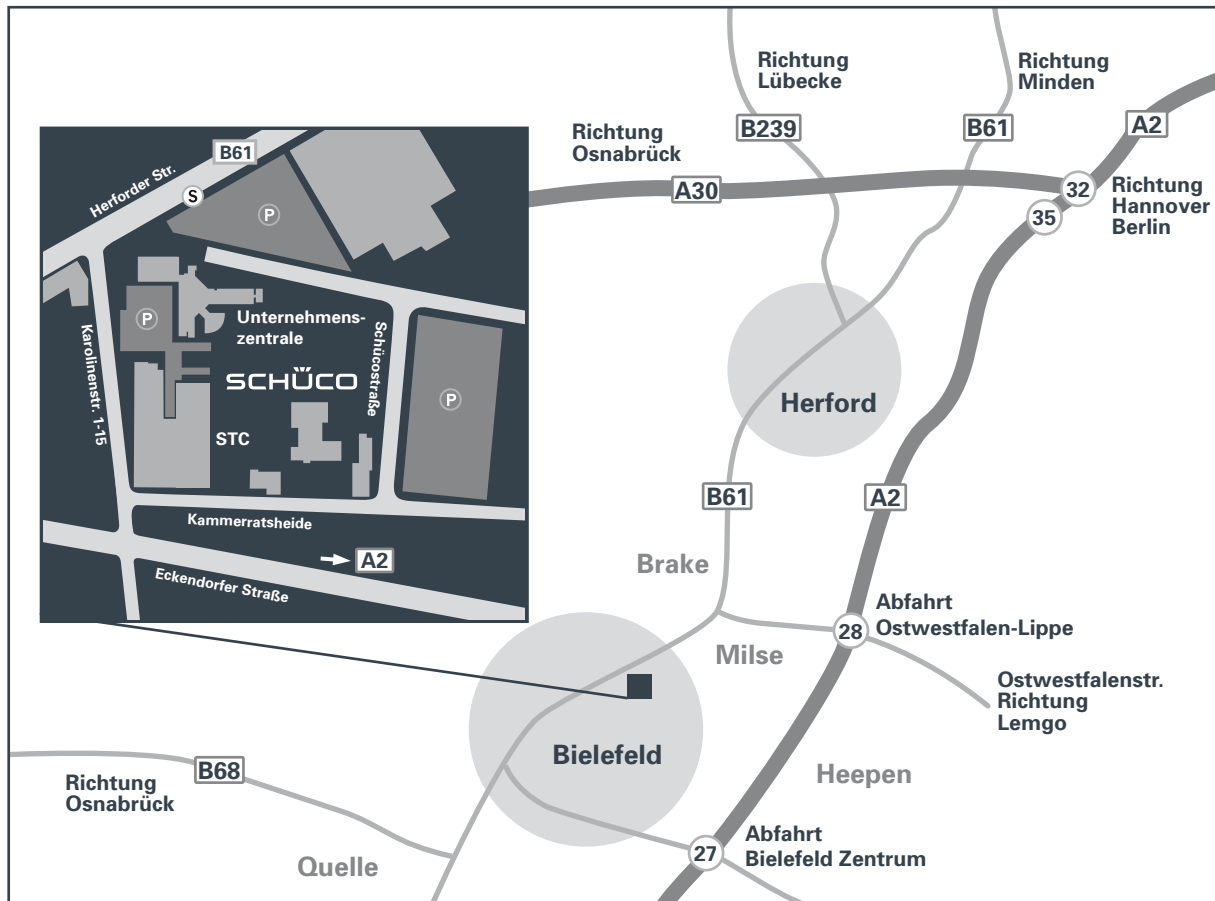

#### Mit dem Flugzeug

- Flughafen Hannover 105 km
- Flughafen Paderborn/  
Lippstadt 64 km
- Flughafen Münster/  
Osnabrück 84 km
- Flughafen Dortmund 105 km
- Flughafen Düsseldorf 185 km

##### ... aus Richtung Hannover

- A2 Abfahrt Ostwestfalen-  
Lippe (28)
- Rechts nach Elverdissen/  
Altenhagen

- Erste Ampel links nach  
Altenhagen/BI-Zentrum
- Geradeaus bis zur Ampel-  
kreuzung, rechts nach  
BI-Zentrum (27)
- Nach ca. 7 km rechts in die  
Karolinenstraße zur  
Schüco International KG
- Parkplätze finden Sie vor dem  
STC sowie in der Schücostraße

#### Richtungen

- Nach ca. 7 km rechts in die  
Karolinenstraße zur  
Schüco International KG
- Parkplätze finden Sie vor dem  
STC sowie in der Schücostraße

#### Mit der Bahn

- Bielefeld Hauptbahnhof
- S2 Richtung „Milse“ bis  
Haltestelle „Schüco“
- An der Ampel links in die  
Karolinenstraße zur  
Schüco International KG